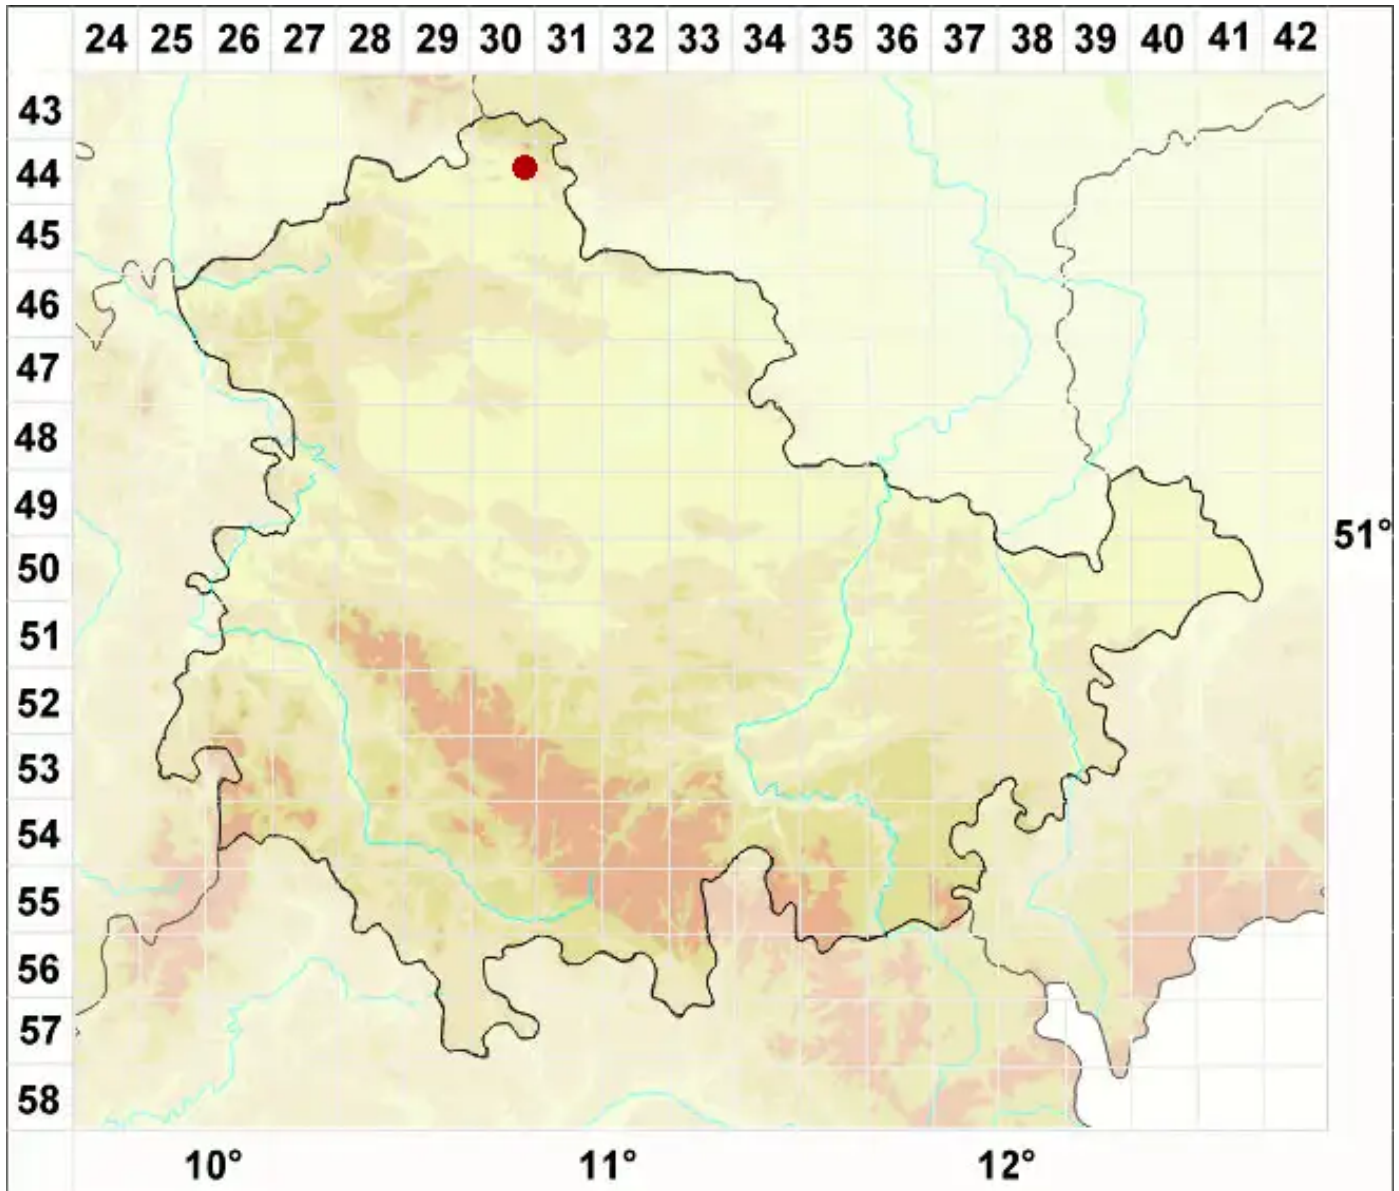

Caloplaca velana (A. Massal.) Du Rietz

Schleier-Schönfleck

Legende:

- Symbole:**
- Ausgefülltes Symbol:
Zeitraum von 1980 bis heute (Aktuelle Angabe)
 - Leeres Symbol:
Zeitraum vor 1980 (Altangabe)
 - Quadrat: Herbarbeleg