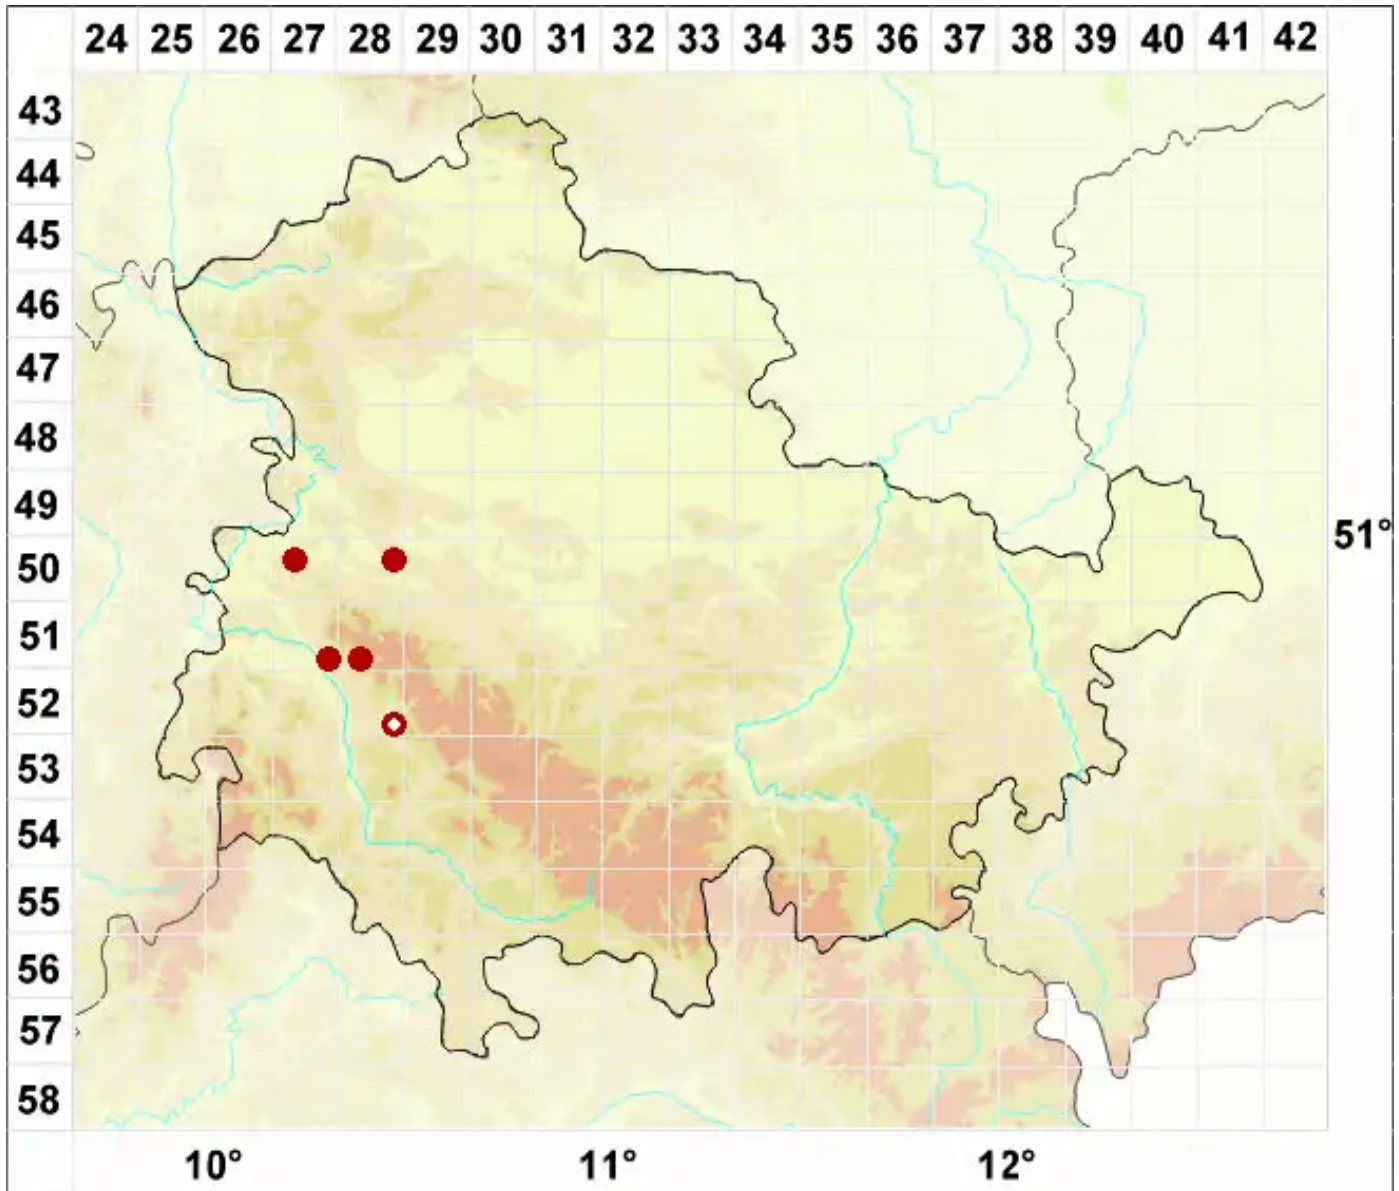

# Caloplaca aurantia (Pers.) Hellb.

Orangeroter Schönfleck

Legende:

**Symbole:**

Ausgefülltes Symbol:  
Zeitraum von 1980 bis heute (Aktuelle Angabe)

Leeres Symbol:  
Zeitraum vor 1980 (Altangabe)

Quadrat: Herbarbeleg