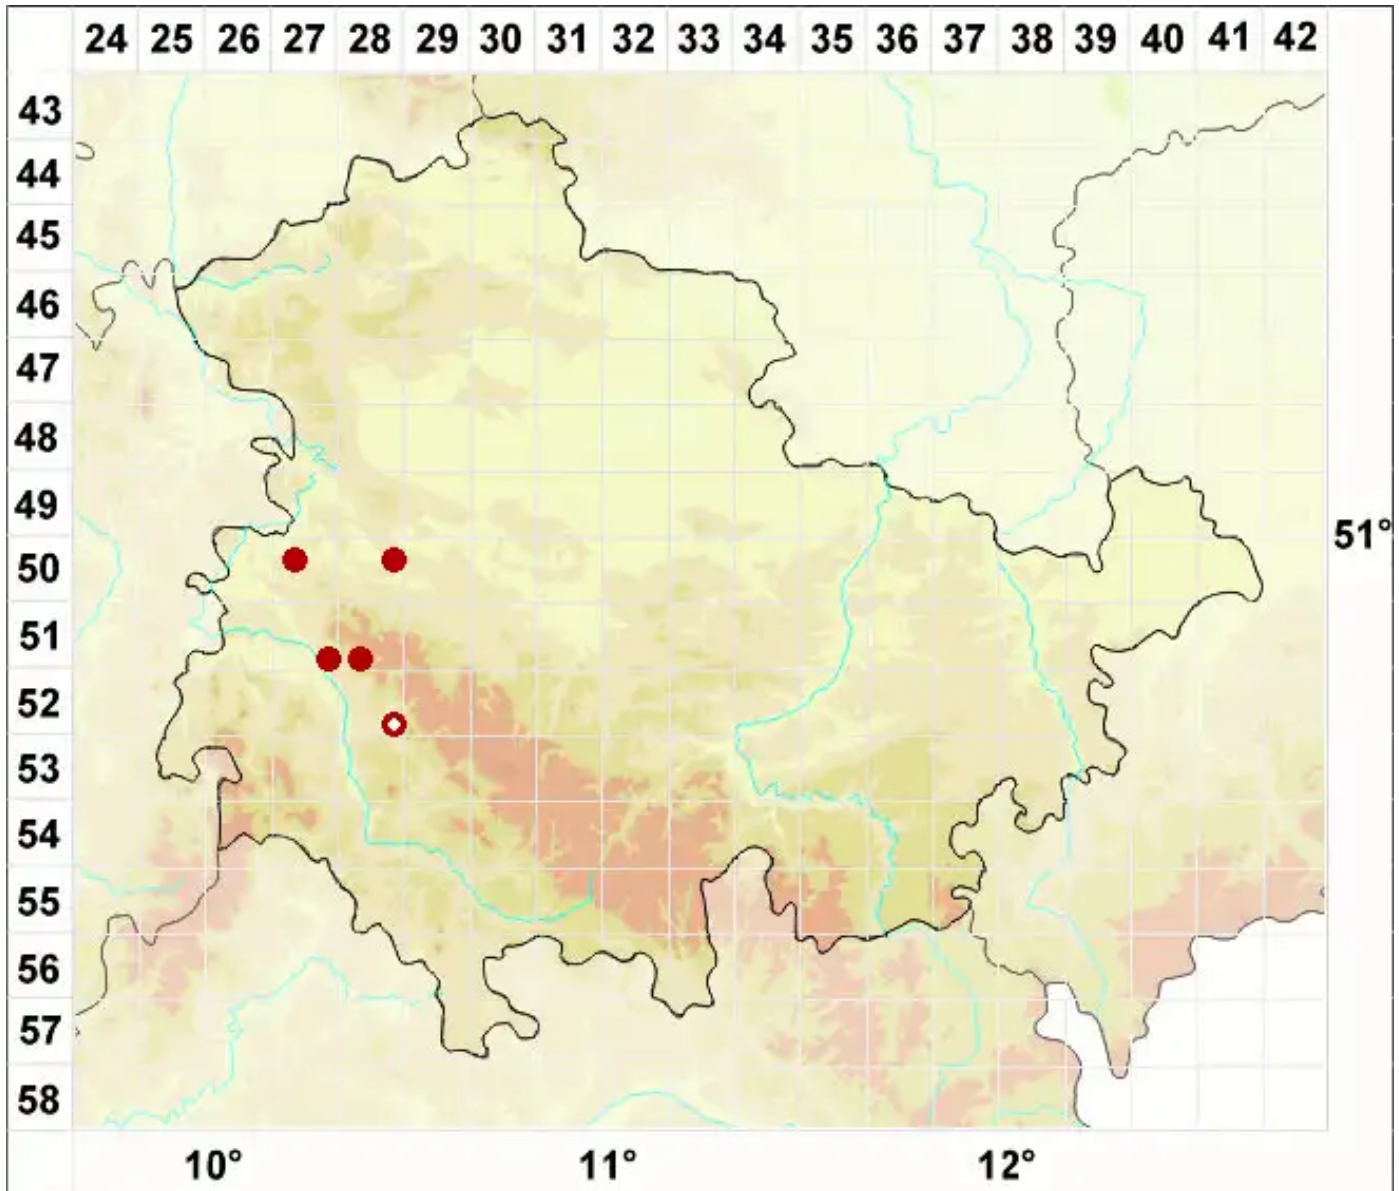

Caloplaca aurantia (Pers.) Hellb.

Orangeroter Schönfleck

Legende:

Symbole:

Ausgefülltes Symbol:
Zeitraum von 1980 bis heute (Aktuelle Angabe)

Leeres Symbol:
Zeitraum vor 1980 (Altangabe)

Quadrat: Herbarbeleg