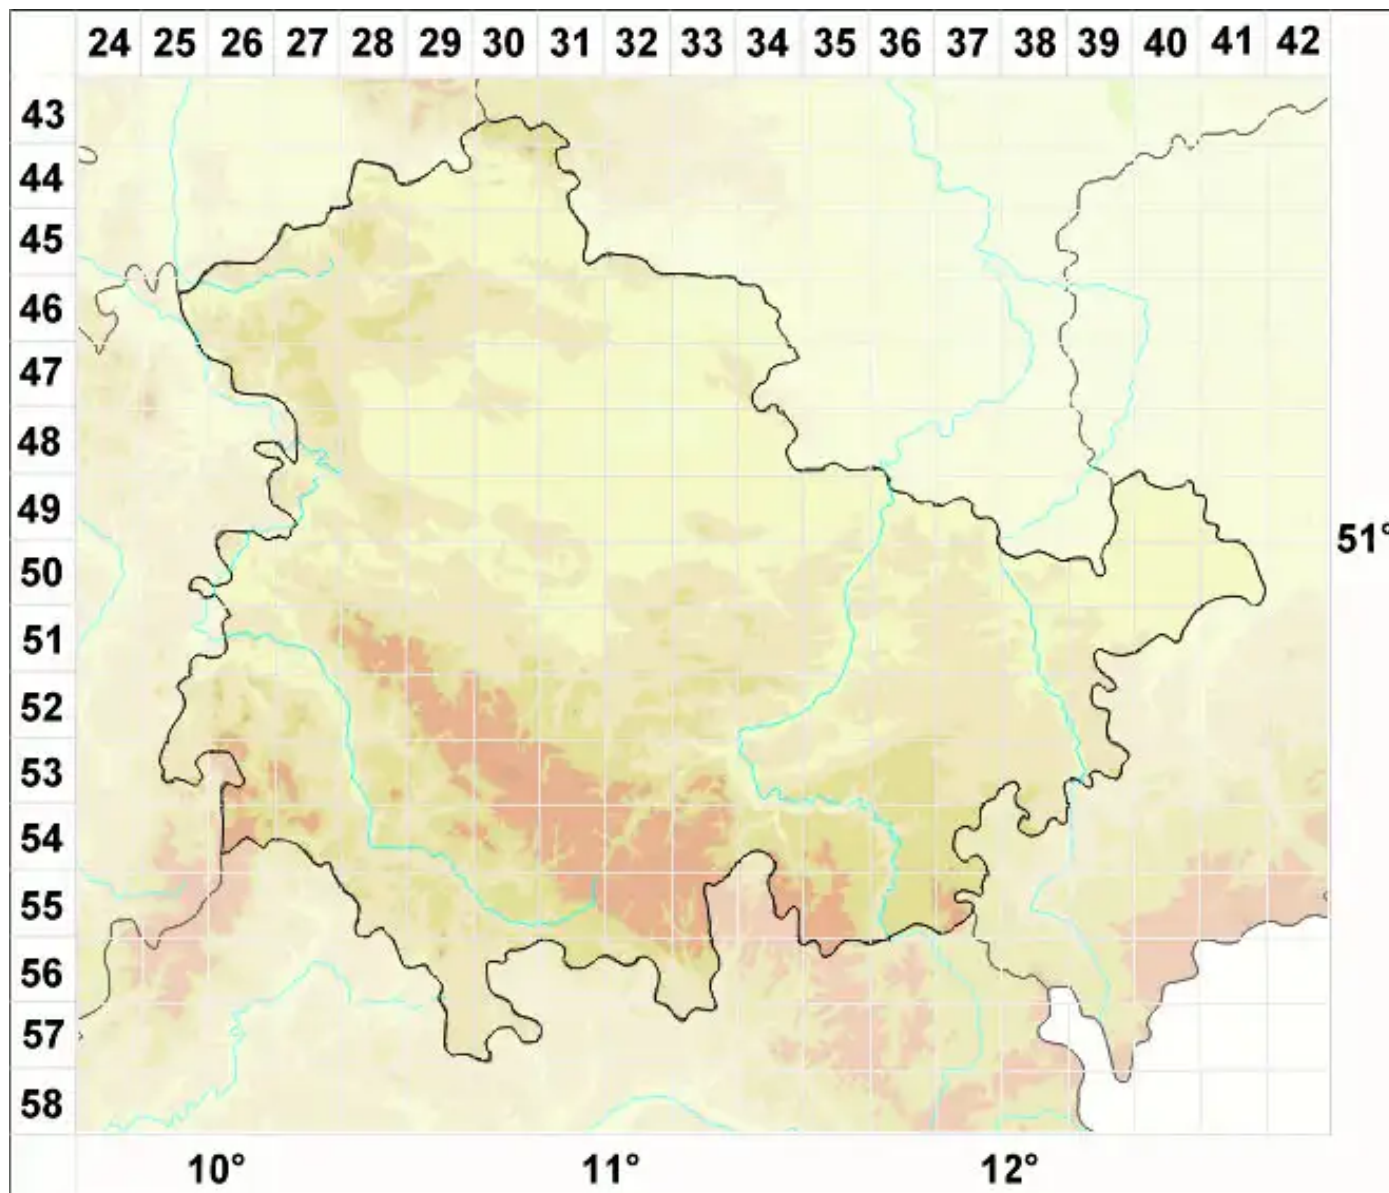

Pertusaria velata (Turner) Nyl.

Legende:

Symbole:

Ausgefülltes Symbol:
Zeitraum von 1980 bis heute (Aktuelle Angabe)

Leeres Symbol:
Zeitraum vor 1980 (Altangabe)

Quadrat: Herbarbeleg