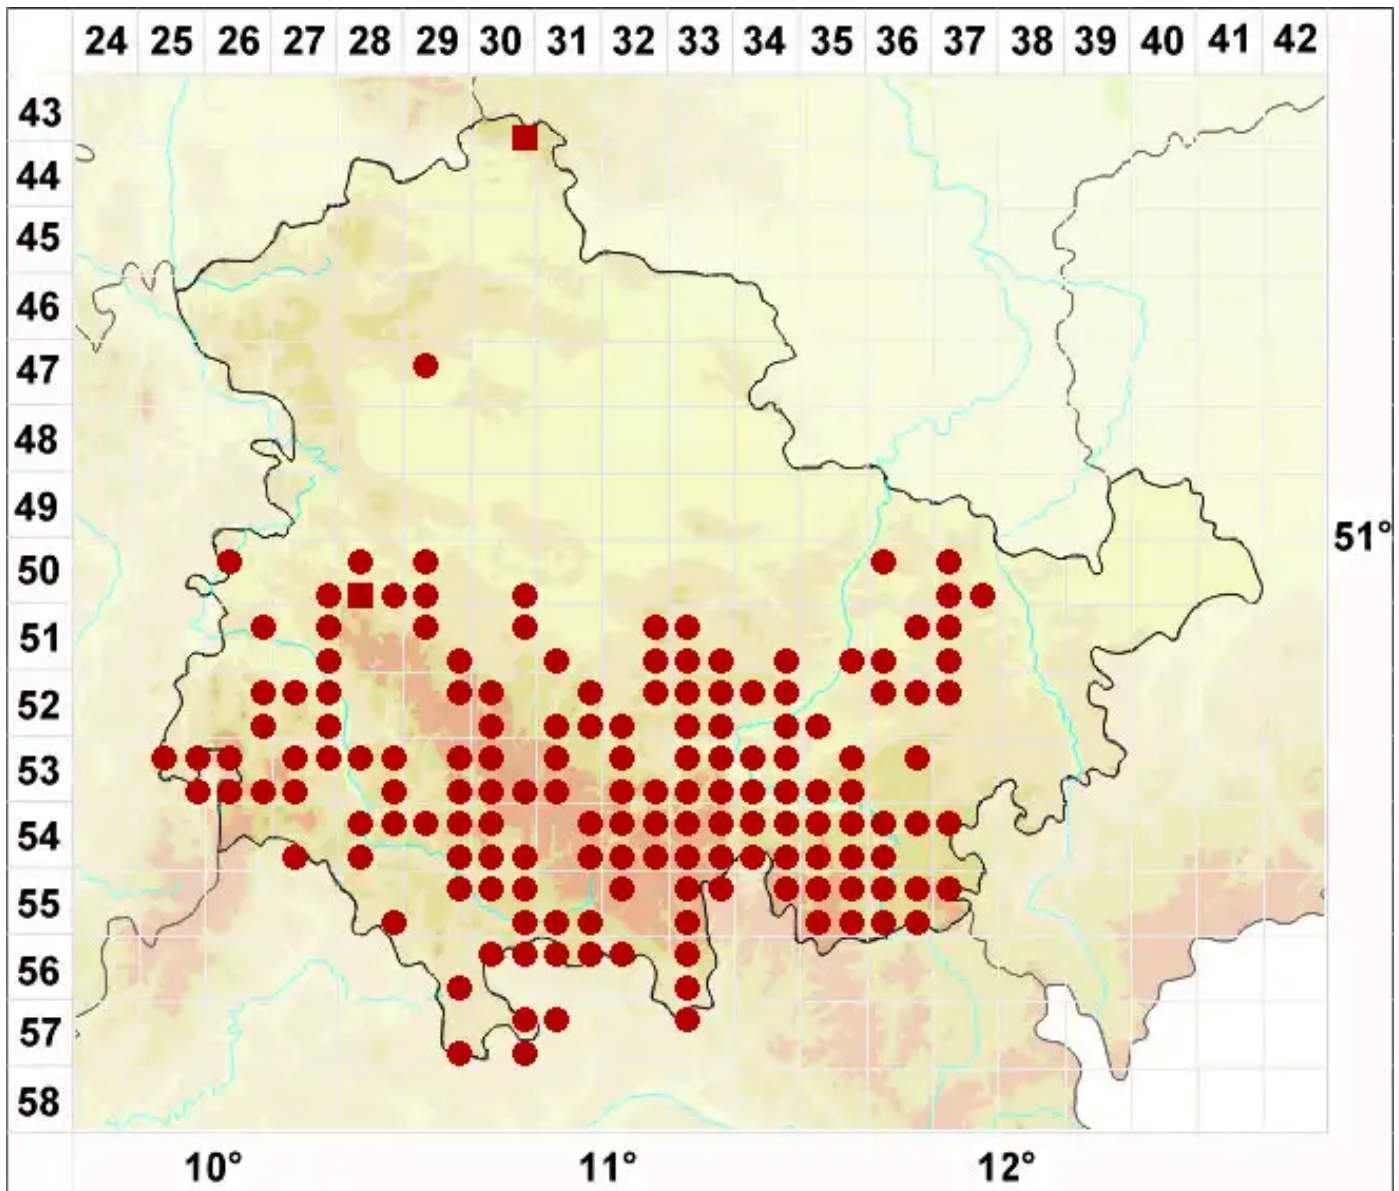

# Usnea substerilis Motyka

Verbogene Bartflechte

Legende:

**Symbole:**

Ausgefülltes Symbol:  
Zeitraum von 1980 bis heute (Aktuelle Angabe)

Leeres Symbol:  
Zeitraum vor 1980 (Altangabe)

Quadrat: Herbarbeleg