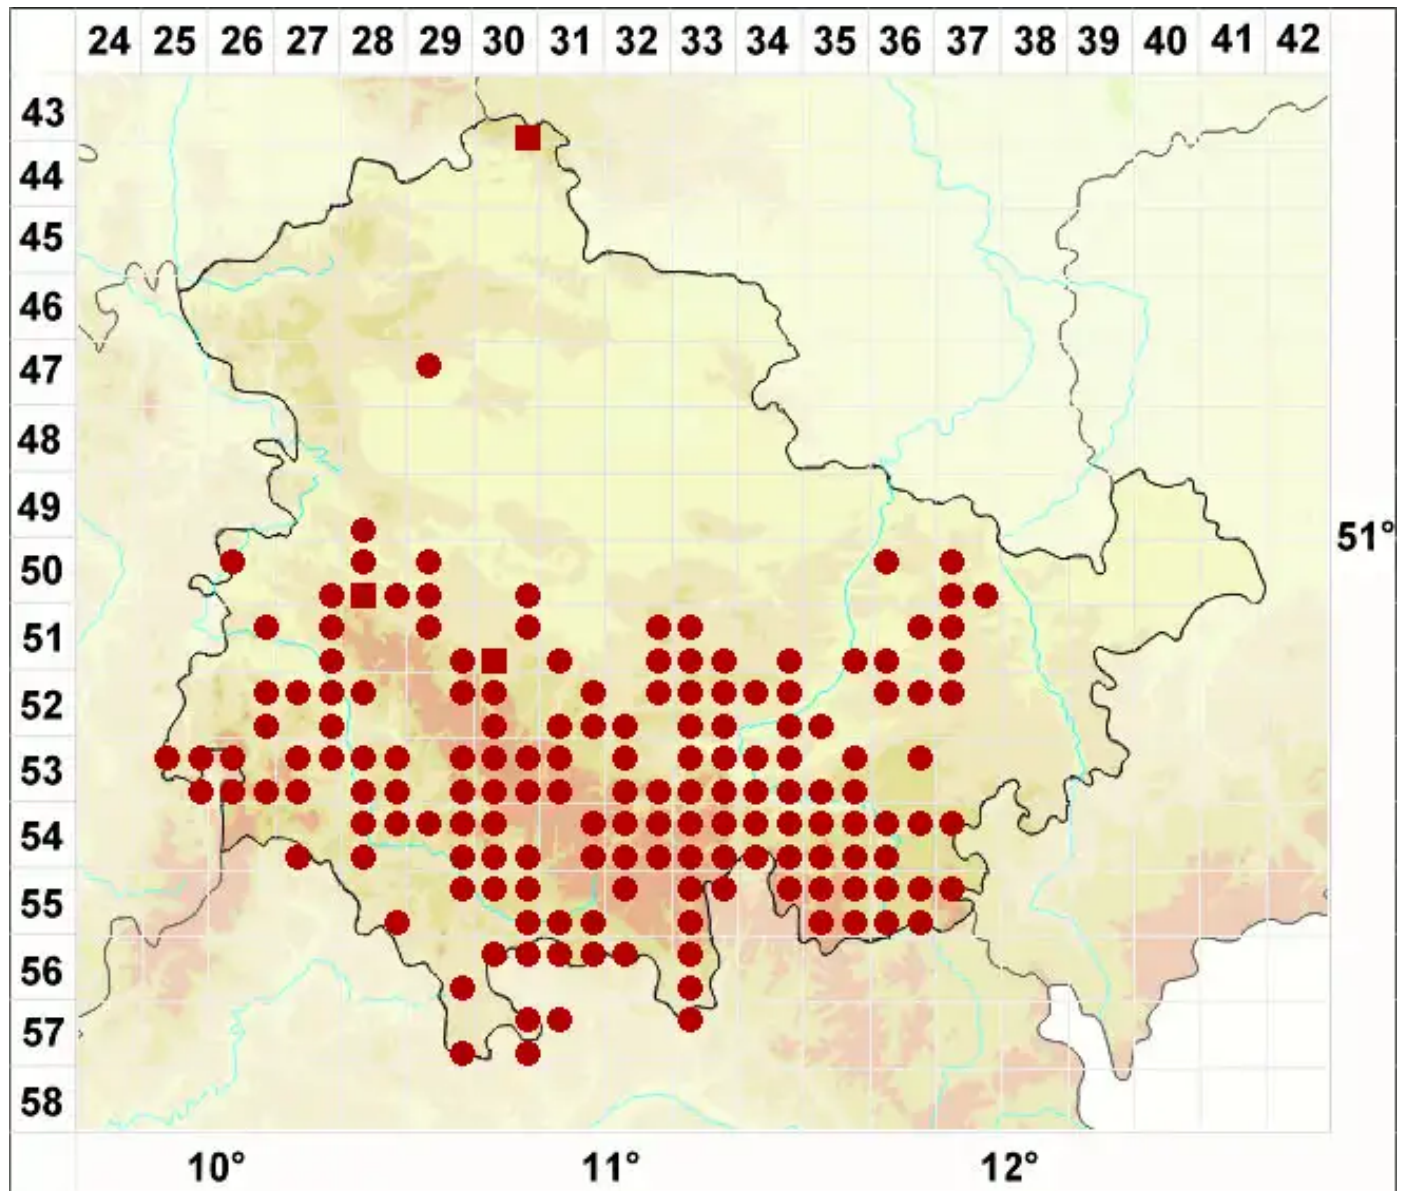

Usnea substerilis Motyka

Verbogene Bartflechte

Legende:

- Symbole:**
Ausgefülltes Symbol:
Zeitraum von 1980 bis heute (Aktuelle Angabe)
Leeres Symbol:
Zeitraum vor 1980 (Altangabe)
Quadrat: Herbarbeleg