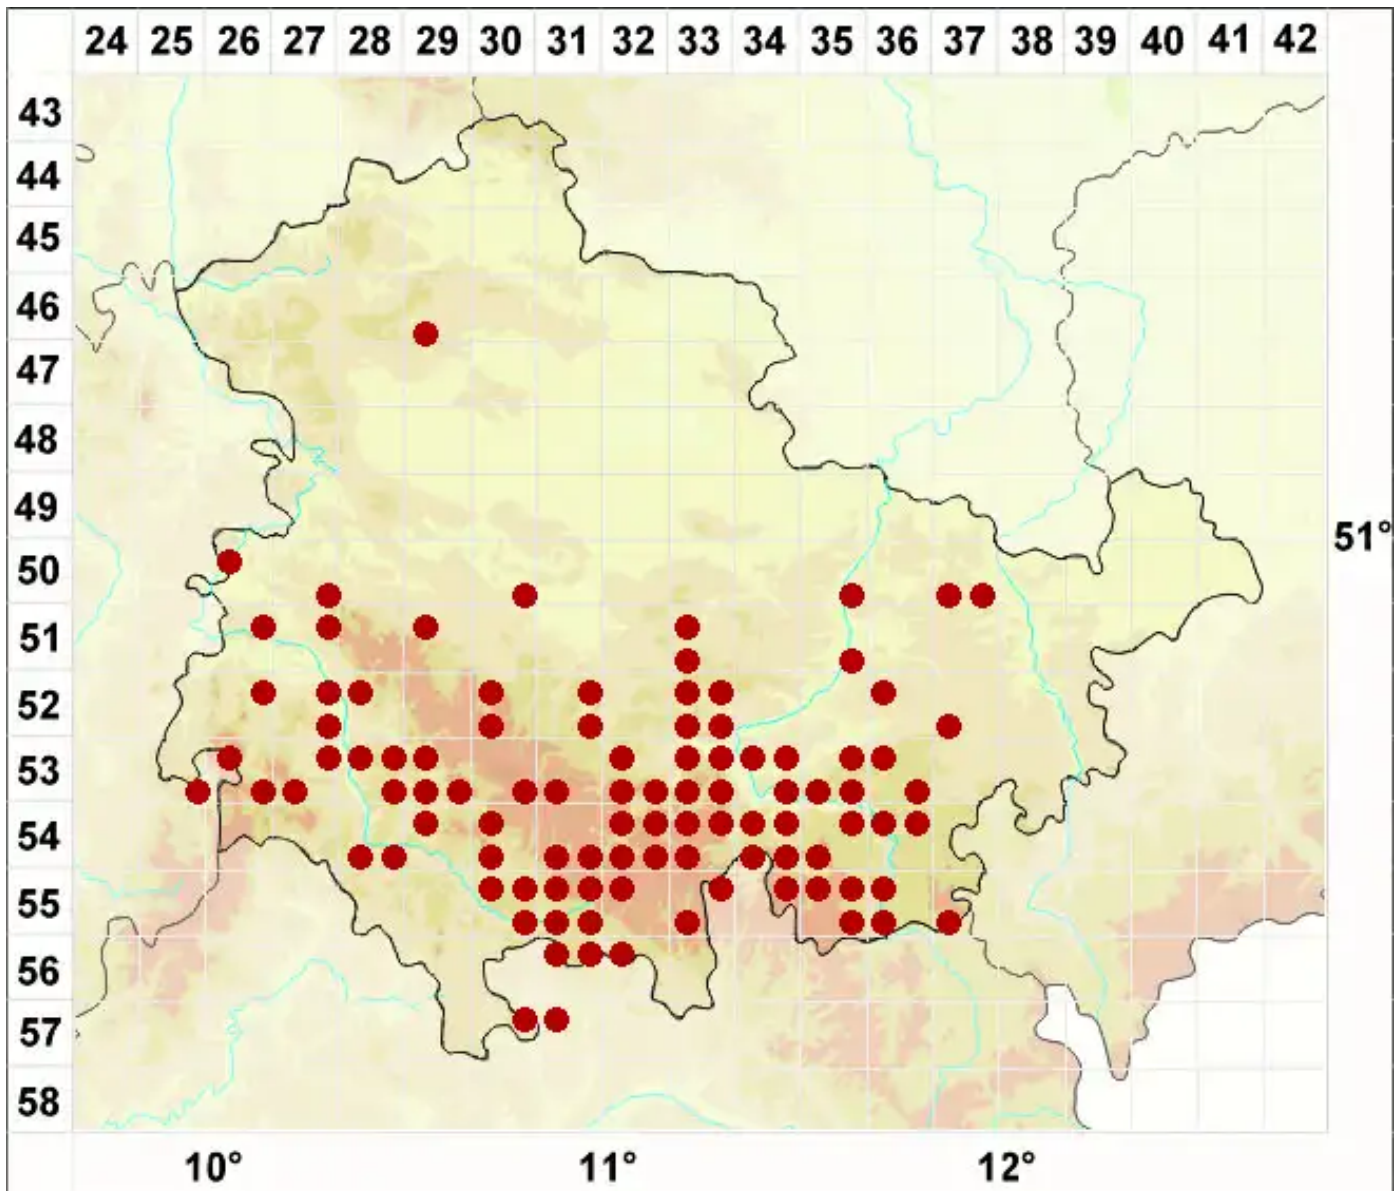

Usnea subfloridana Stirt.

Buschige Bartflechte

Legende:

- Symbole:**
- Ausgefülltes Symbol:
Zeitraum von 1980 bis heute (Aktuelle Angabe)
 - Leeres Symbol:
Zeitraum vor 1980 (Altangabe)
 - Quadrat: Herbarbeleg