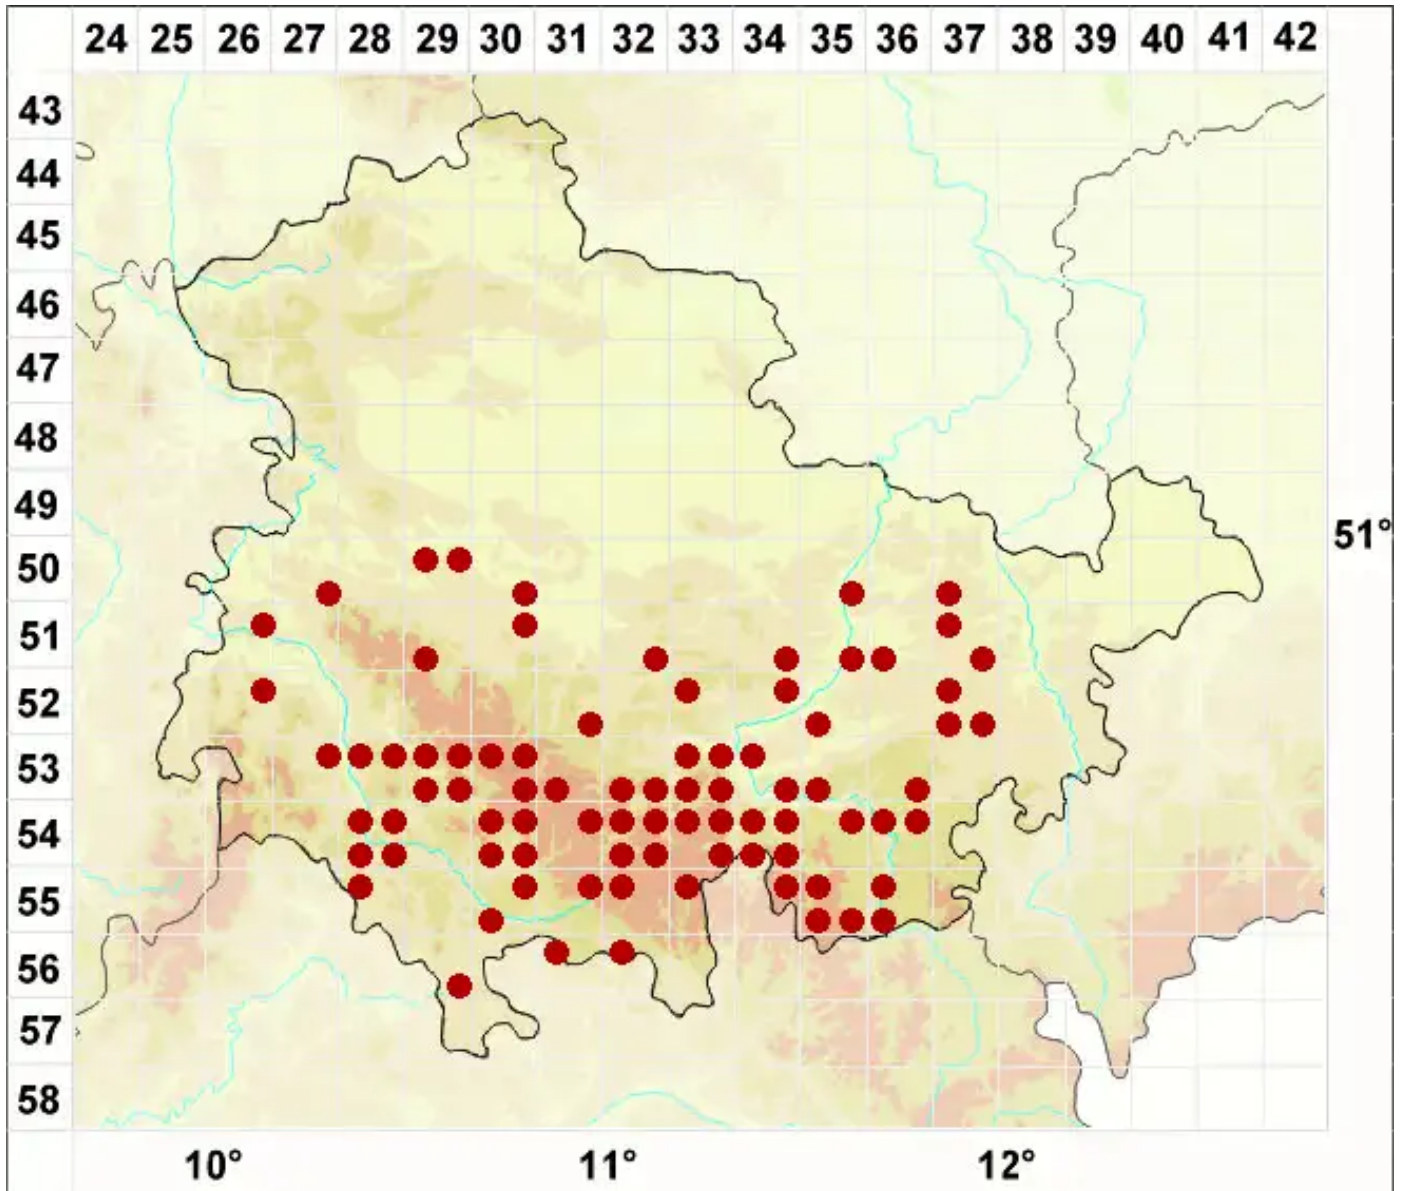

# Usnea scabrata Nyl.

Legende:

- Symbole:**
- Ausgefülltes Symbol:  
Zeitraum von 1980 bis heute (Aktuelle Angabe)
  - Leeres Symbol:  
Zeitraum vor 1980 (Altangabe)
  - Quadrat: Herbarbeleg