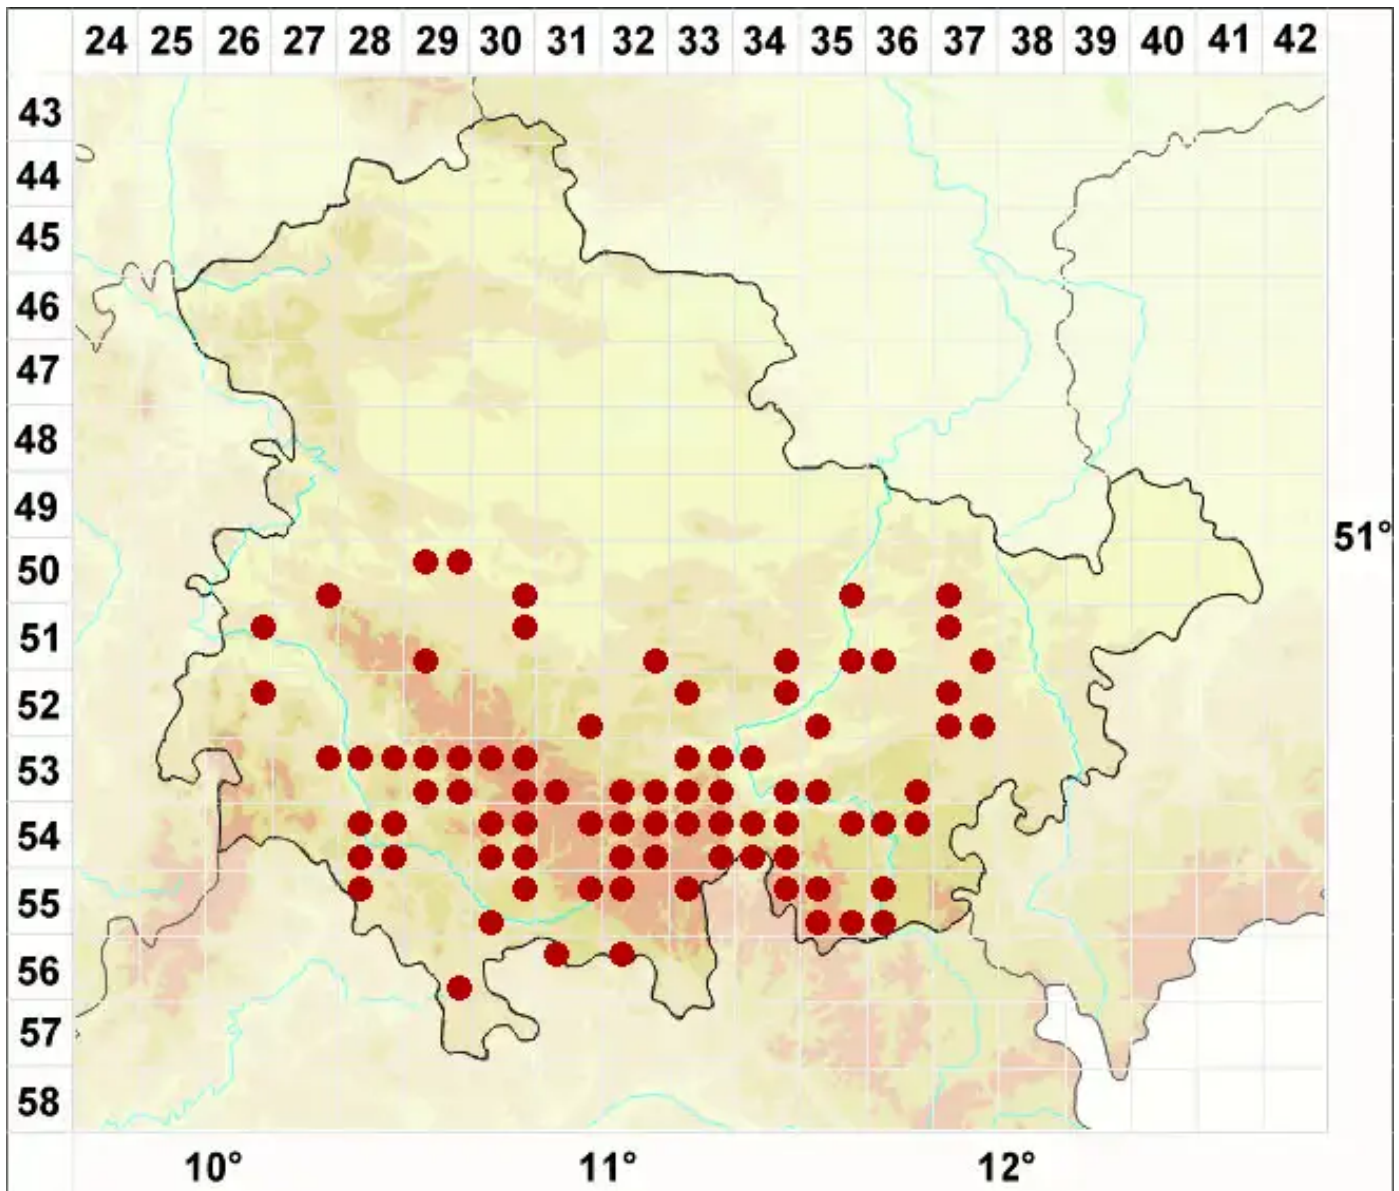

Usnea scabrata Nyl.

Legende:

- Symbole:**
- Ausgefülltes Symbol:
Zeitraum von 1980 bis heute (Aktuelle Angabe)
 - Leeres Symbol:
Zeitraum vor 1980 (Altangabe)
 - Quadrat: Herbarbeleg