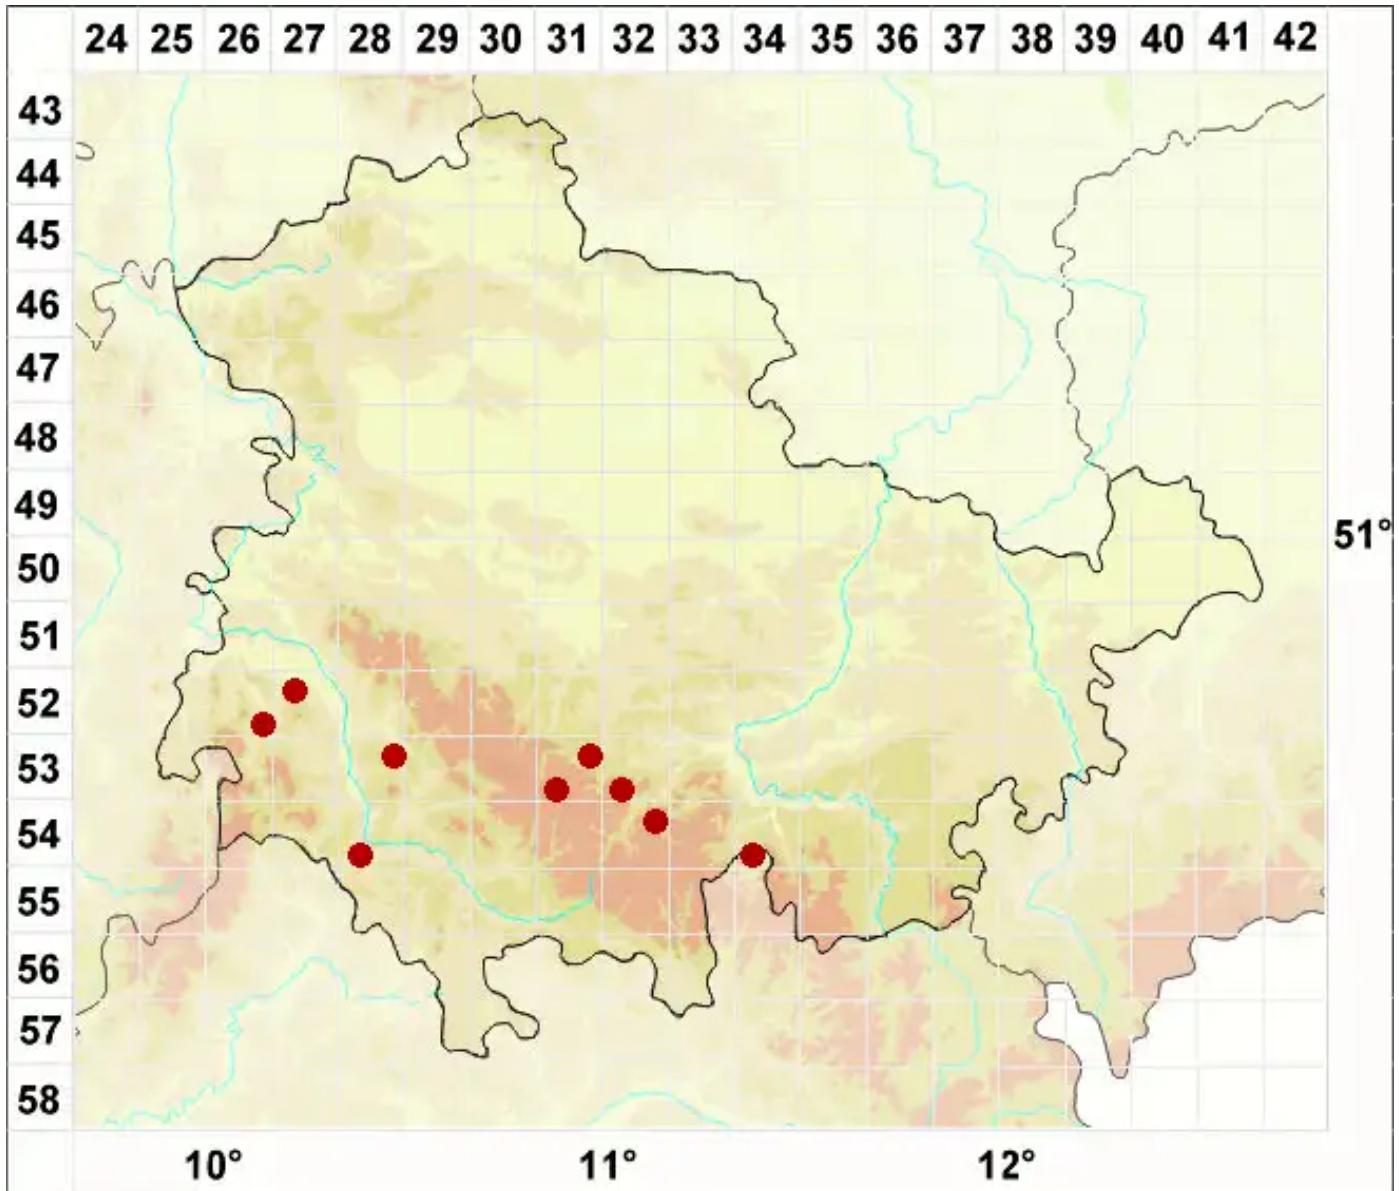

Usnea rubicunda Stirt.

Rötliche Bartflechte

Legende:

Symbole:

Ausgefülltes Symbol:
Zeitraum von 1980 bis heute (Aktuelle Angabe)

Leeres Symbol:
Zeitraum vor 1980 (Altangabe)

Quadrat: Herbarbeleg