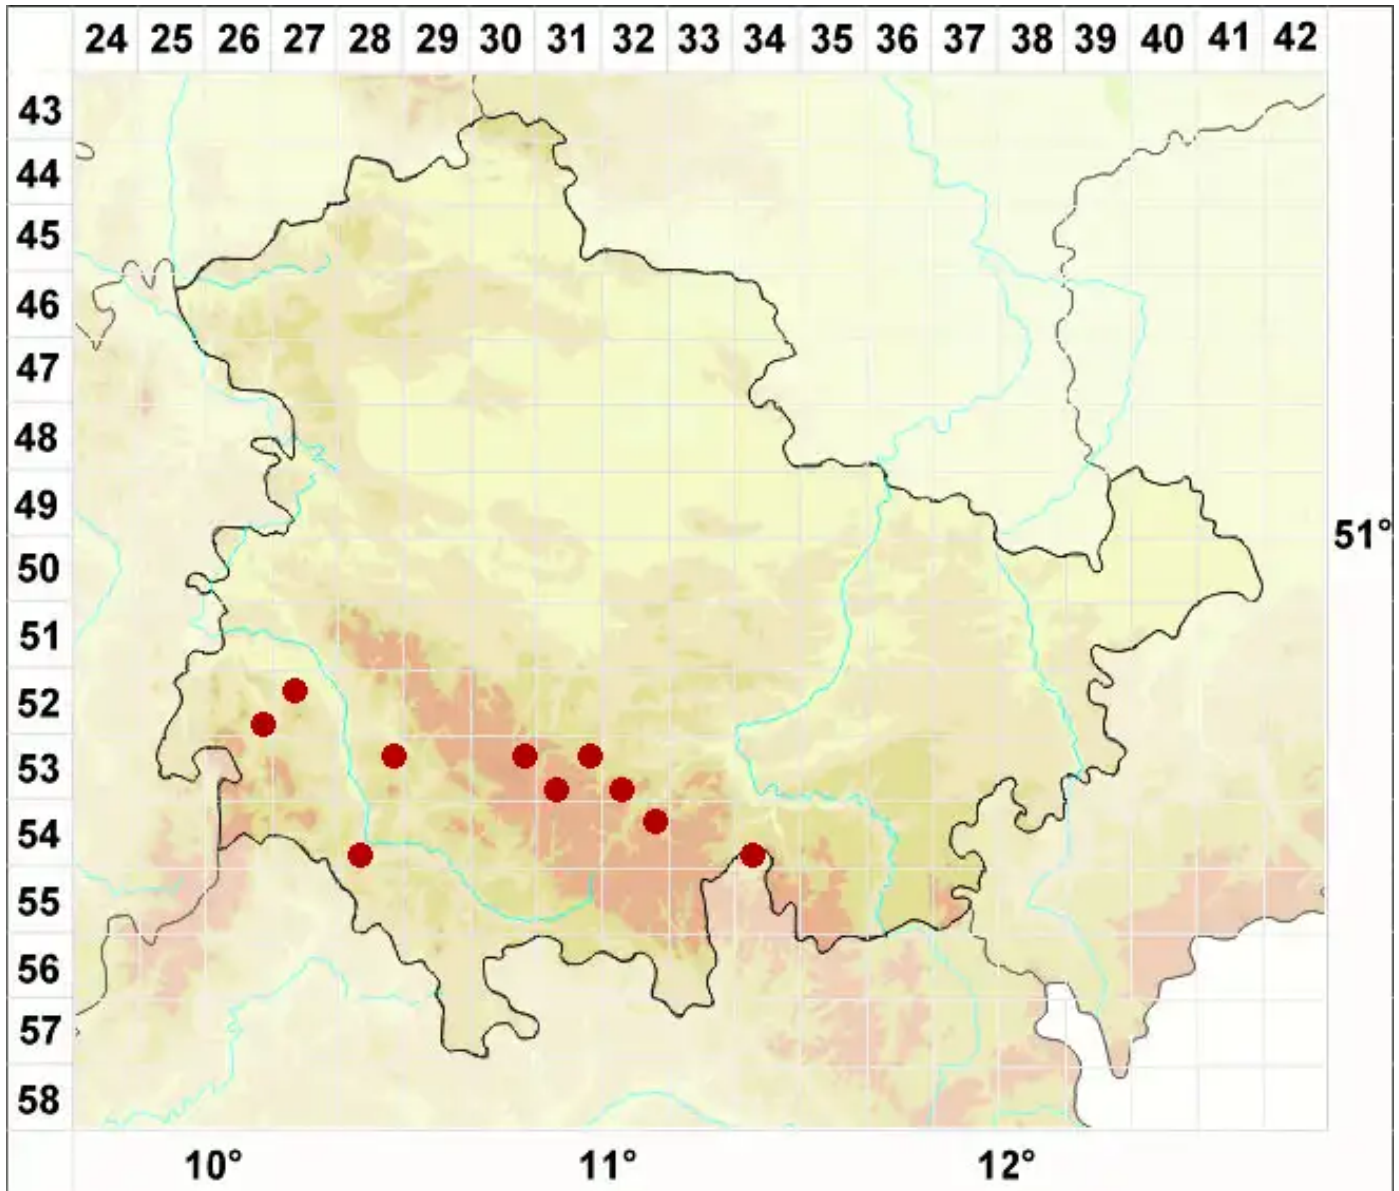

Usnea rubicunda Stirt.

Rötliche Bartflechte

Legende:

- Symbole:**
Ausgefülltes Symbol:
Zeitraum von 1980 bis heute (Aktuelle Angabe)
Leeres Symbol:
Zeitraum vor 1980 (Altangabe)
Quadrat: Herbarbeleg