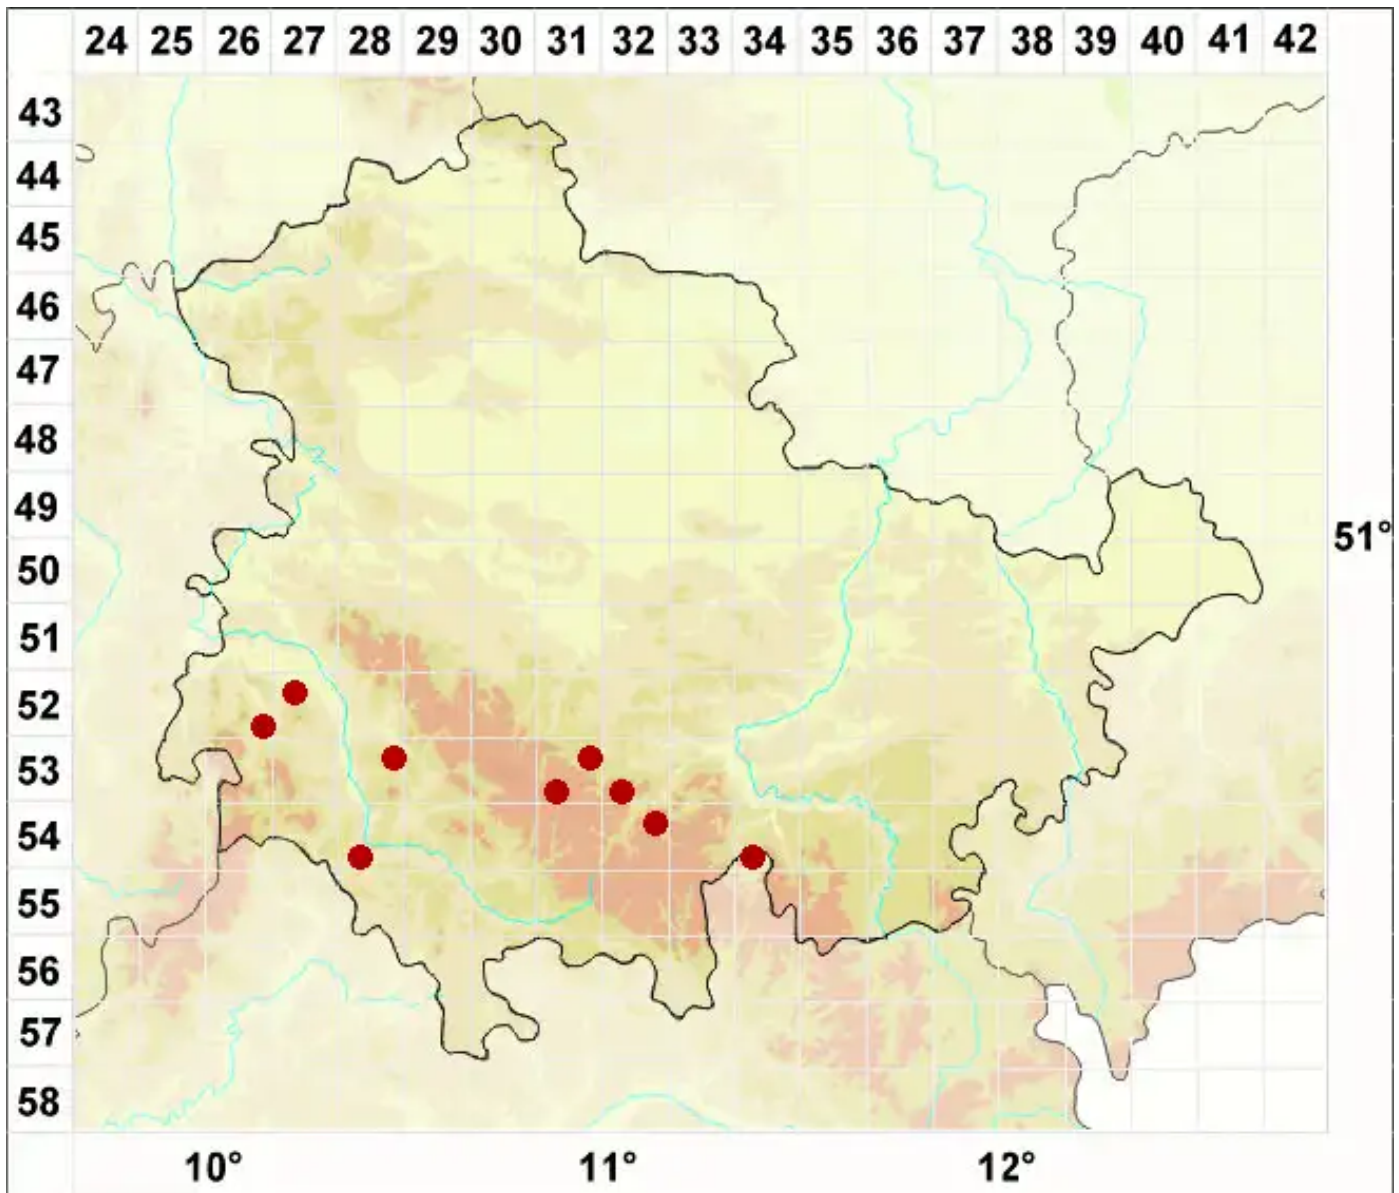

Usnea rubicunda Stirt.

Rötliche Bartflechte

Legende:

- Symbole:**
- Ausgefülltes Symbol:
Zeitraum von 1980 bis heute (Aktuelle Angabe)
 - Leeres Symbol:
Zeitraum vor 1980 (Altangabe)
 - Quadrat: Herbarbeleg