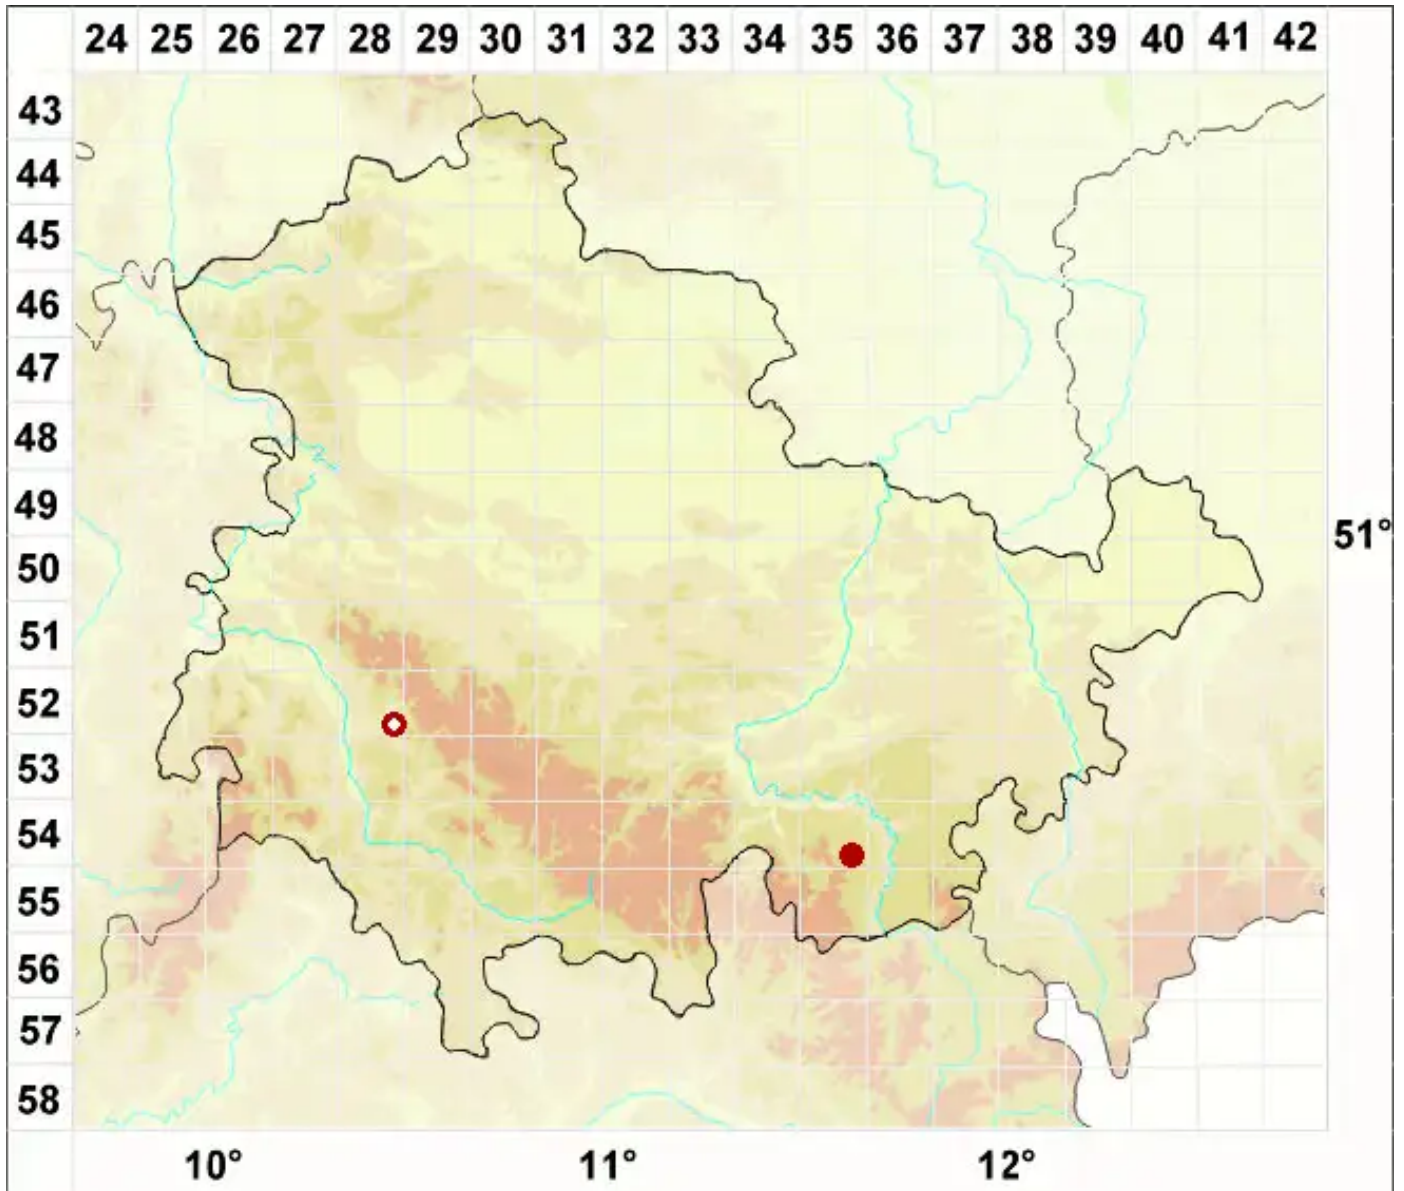

# Usnea ceratina Ach.

Rosamarkige Bartflechte

Legende:

**Symbole:**

Ausgefülltes Symbol:  
Zeitraum von 1980 bis heute (Aktuelle Angabe)

Leeres Symbol:  
Zeitraum vor 1980 (Altangabe)

Quadrat: Herbarbeleg