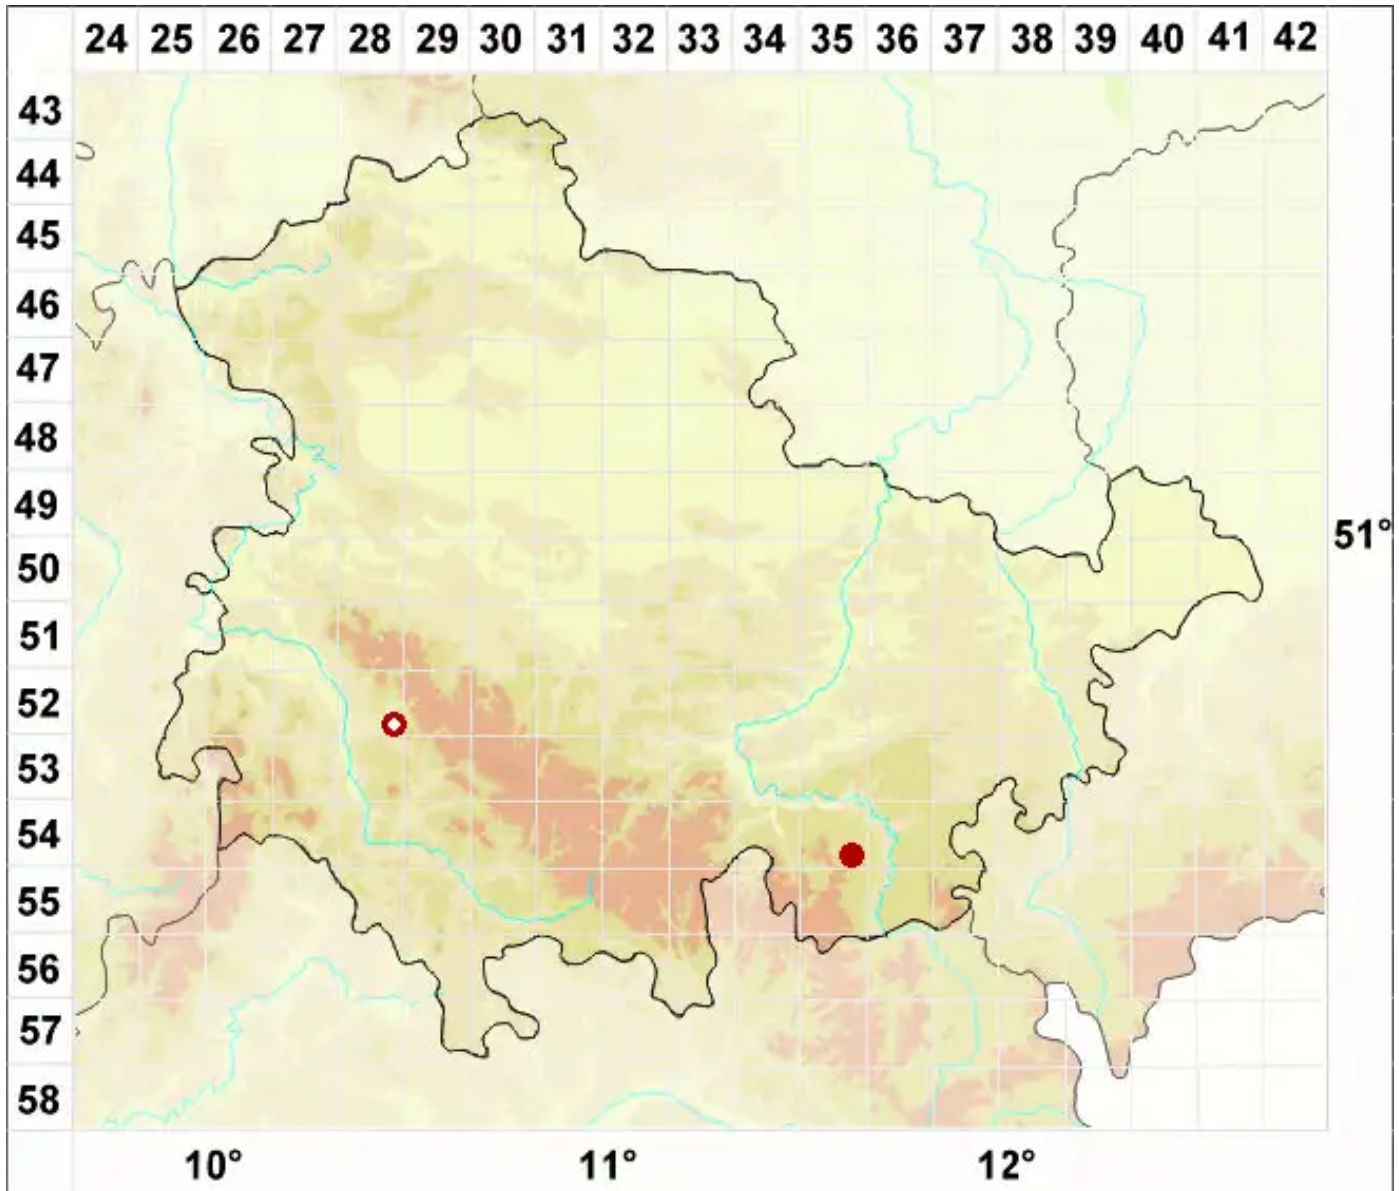

Usnea ceratina Ach.

Rosamarkige Bartflechte

Legende:

Symbole:

Ausgefülltes Symbol:
Zeitraum von 1980 bis heute (Aktuelle Angabe)

Leeres Symbol:
Zeitraum vor 1980 (Altangabe)

Quadrat: Herbarbeleg