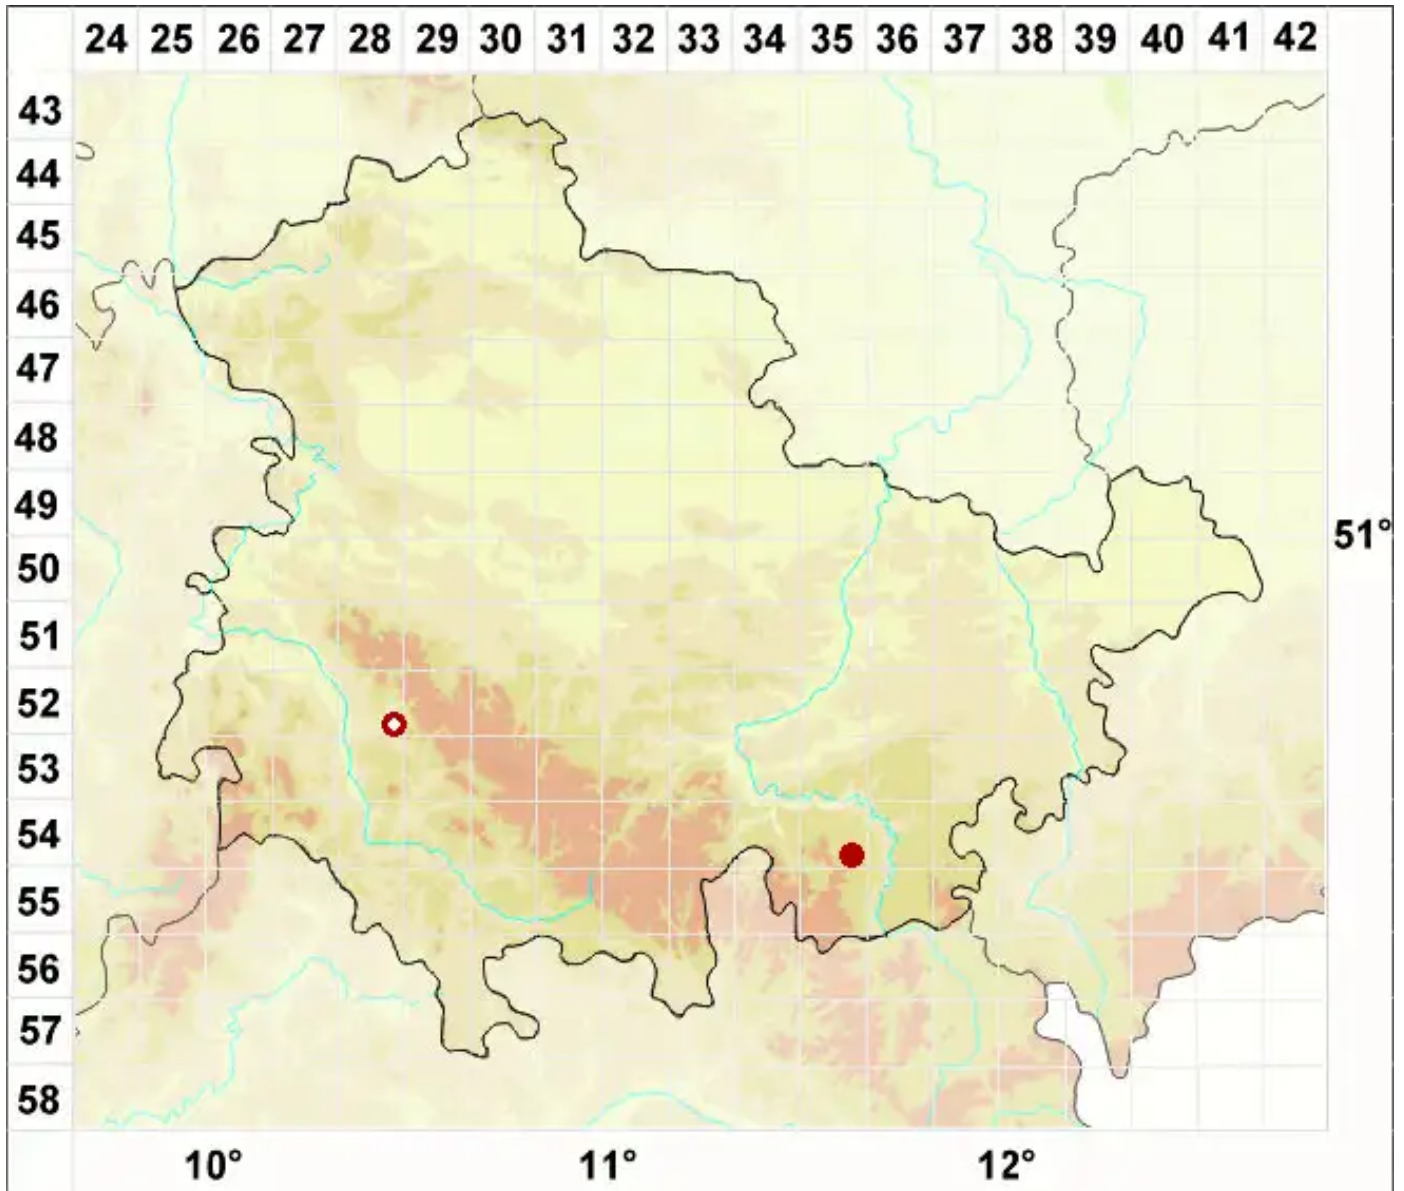

Usnea ceratina Ach.

Rosamarkige Bartflechte

Legende:

Symbole:
Ausgefülltes Symbol:
Zeitraum von 1980 bis heute (Aktuelle Angabe)
Leeres Symbol:
Zeitraum vor 1980 (Altangabe)
Quadrat: Herbarbeleg