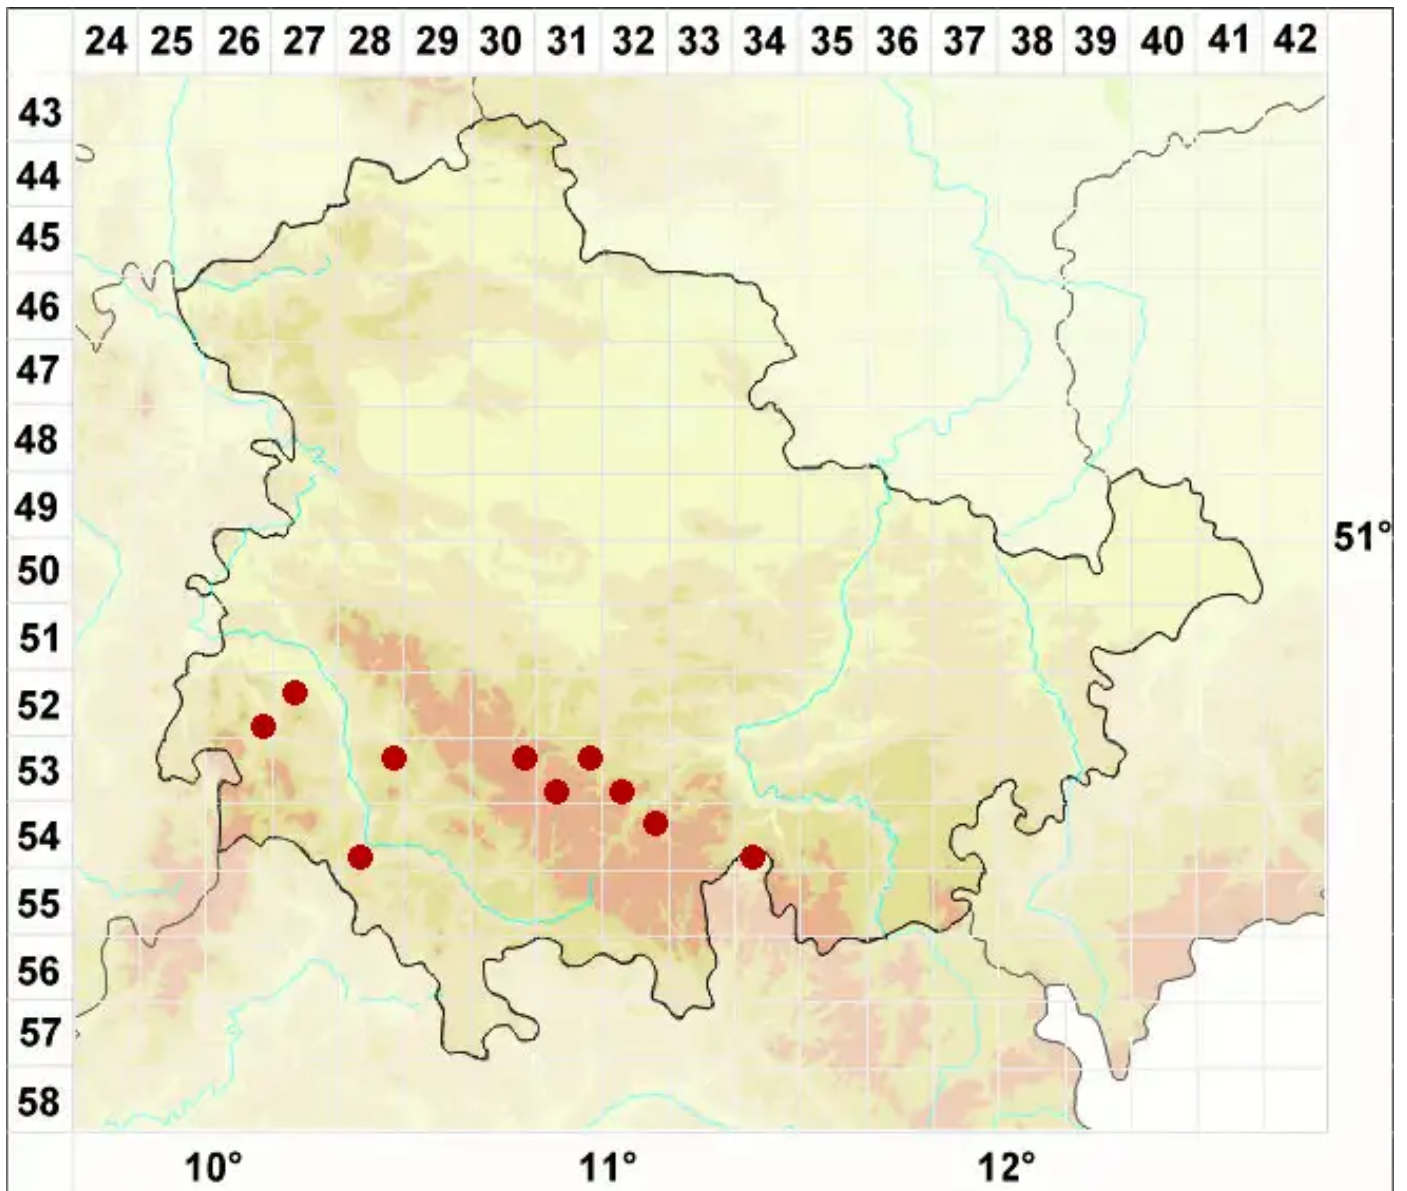

Usnea rubicunda Stirt.

Rötliche Bartflechte

Legende:

- Symbole:**
Ausgefülltes Symbol:
Zeitraum von 1980 bis heute (Aktuelle Angabe)
Leeres Symbol:
Zeitraum vor 1980 (Altangabe)
Quadrat: Herbarbeleg