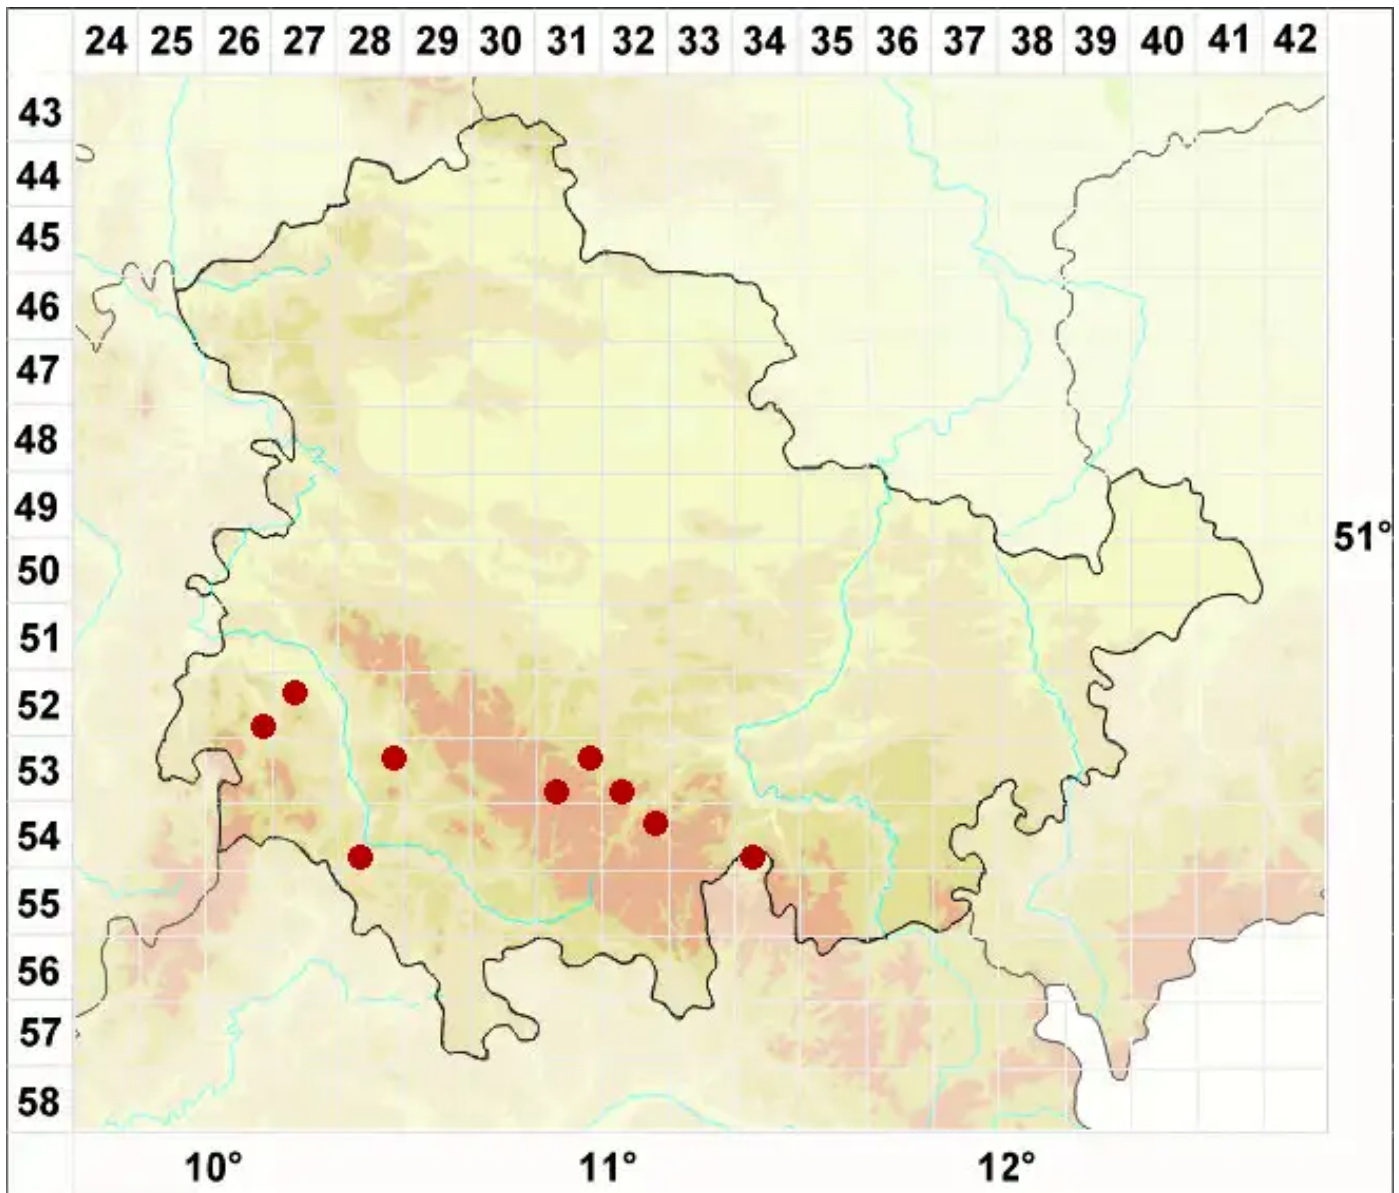

# Usnea rubicunda Stirt.

Rötliche Bartflechte

Legende:

**Symbole:**

Ausgefülltes Symbol:  
Zeitraum von 1980 bis heute (Aktuelle Angabe)

Leeres Symbol:  
Zeitraum vor 1980 (Altangabe)

Quadrat: Herbarbeleg