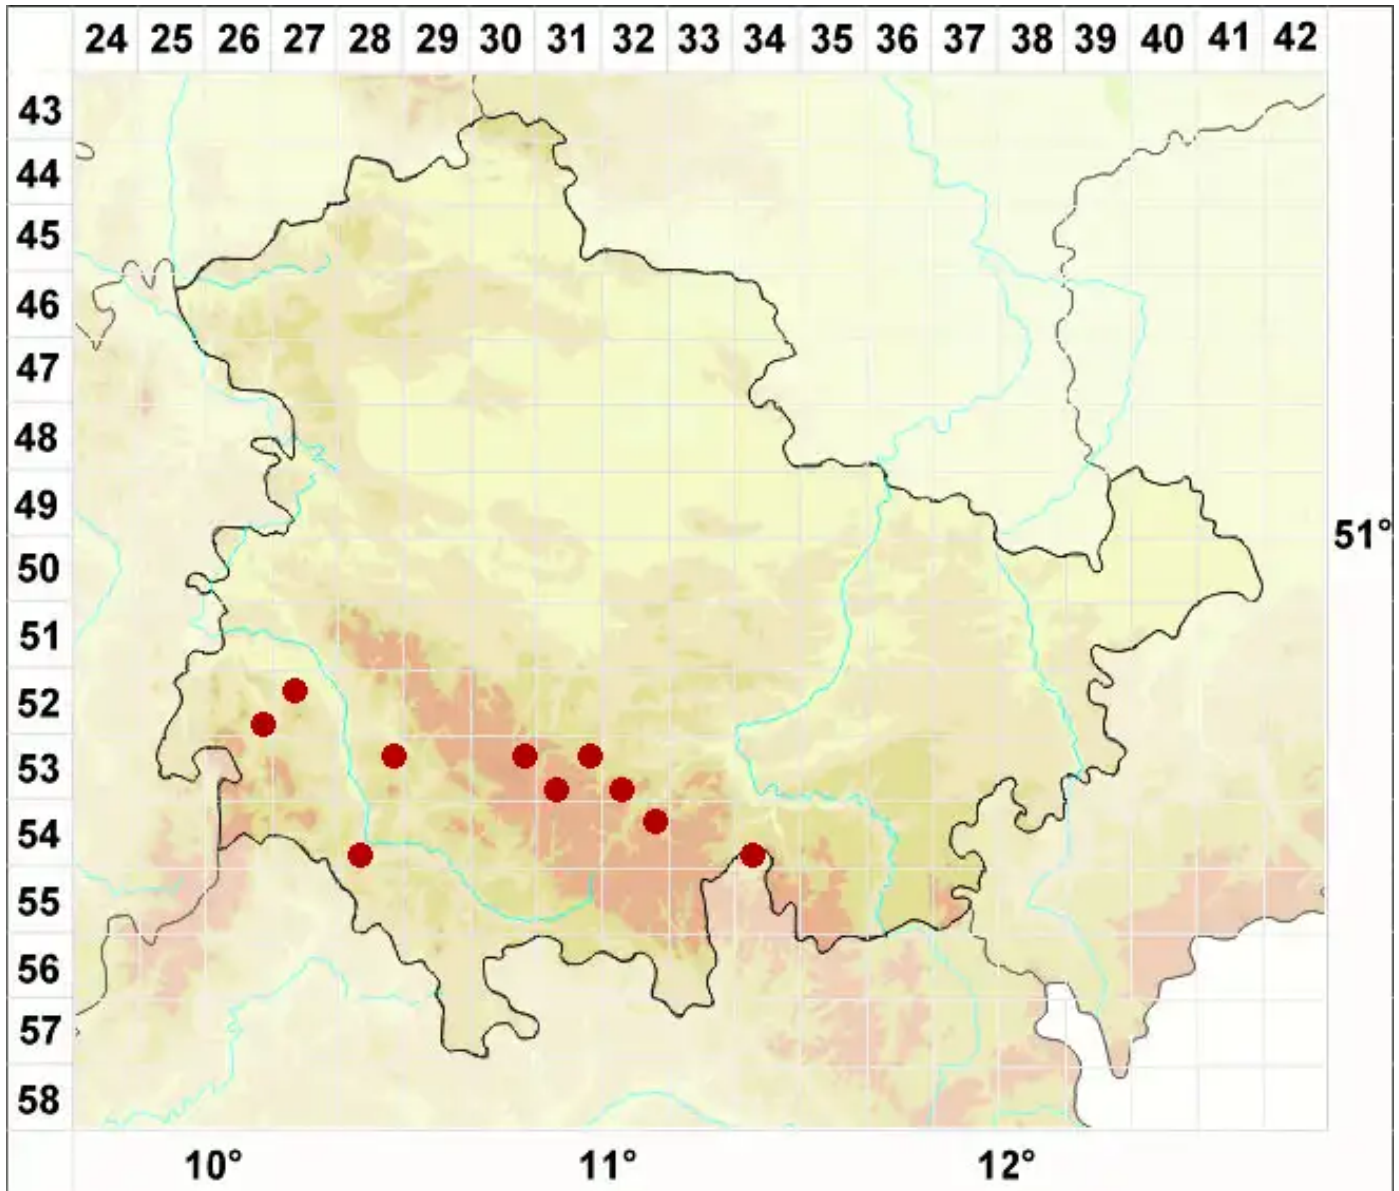

Usnea rubicunda Stirt.

Rötliche Bartflechte

Legende:

Symbole:
Ausgefülltes Symbol:
Zeitraum von 1980 bis heute (Aktuelle Angabe)
Leeres Symbol:
Zeitraum vor 1980 (Altangabe)
Quadrat: Herbarbeleg