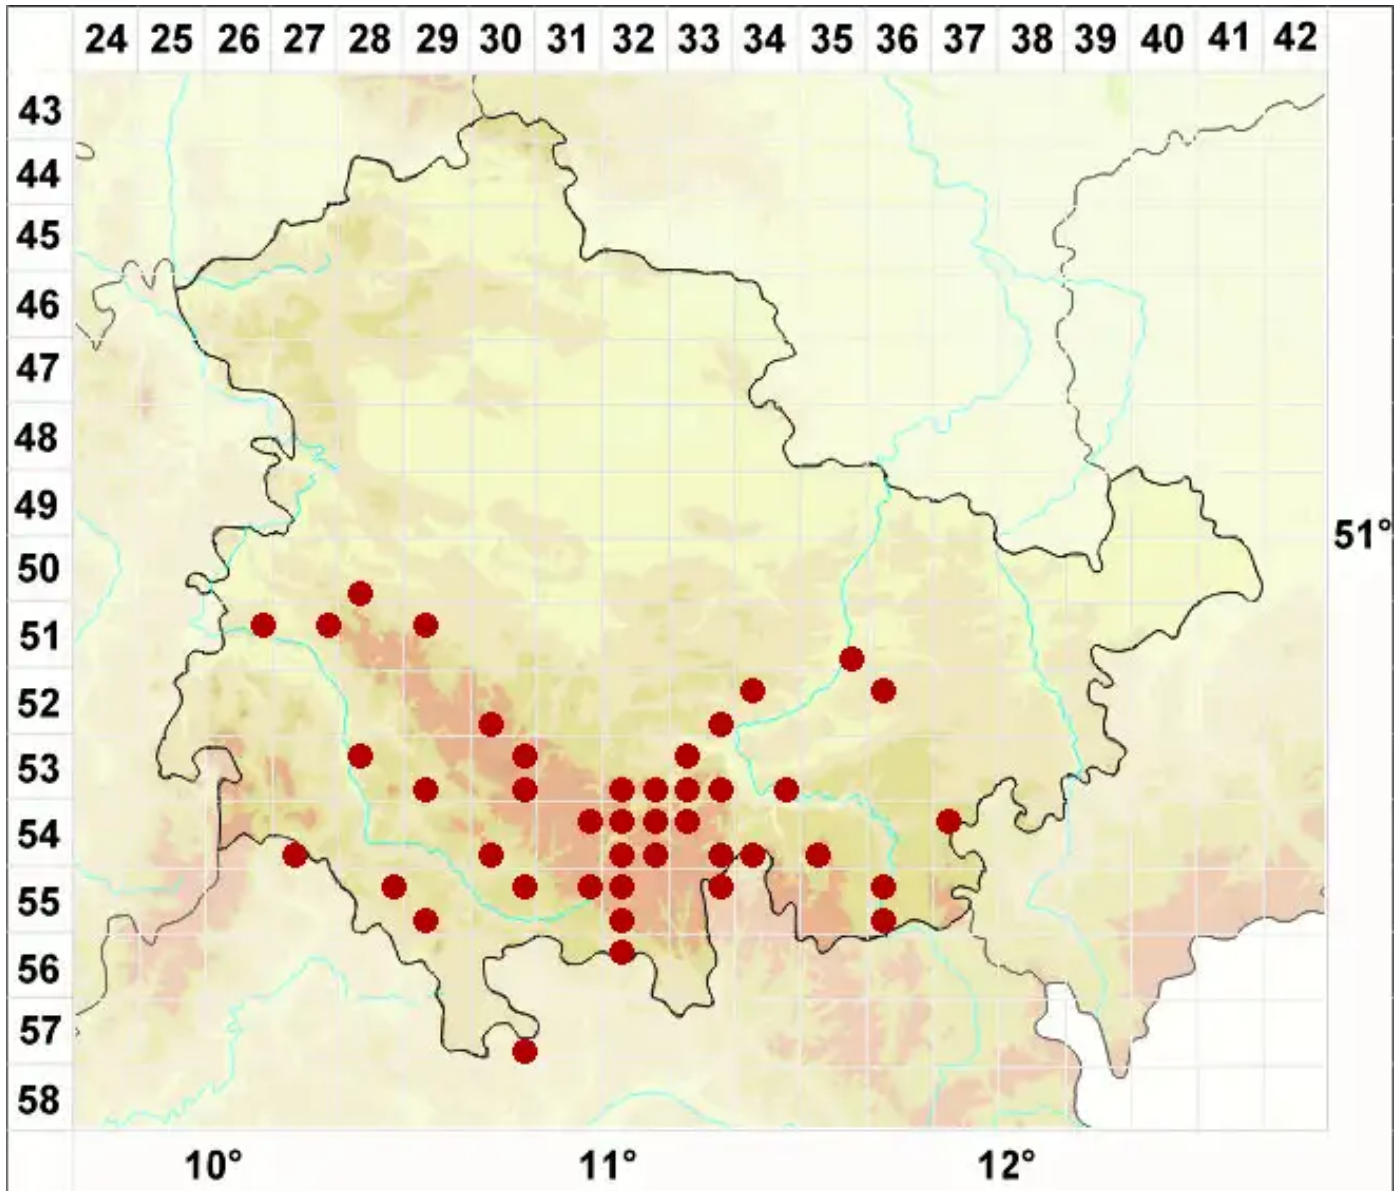

# Usnea lapponica Vain.

Lappland-Bartflechte

Legende:

- Symbole:**
- Ausgefülltes Symbol:  
Zeitraum von 1980 bis heute (Aktuelle Angabe)
  - Leeres Symbol:  
Zeitraum vor 1980 (Altangabe)
  - Quadrat: Herbarbeleg