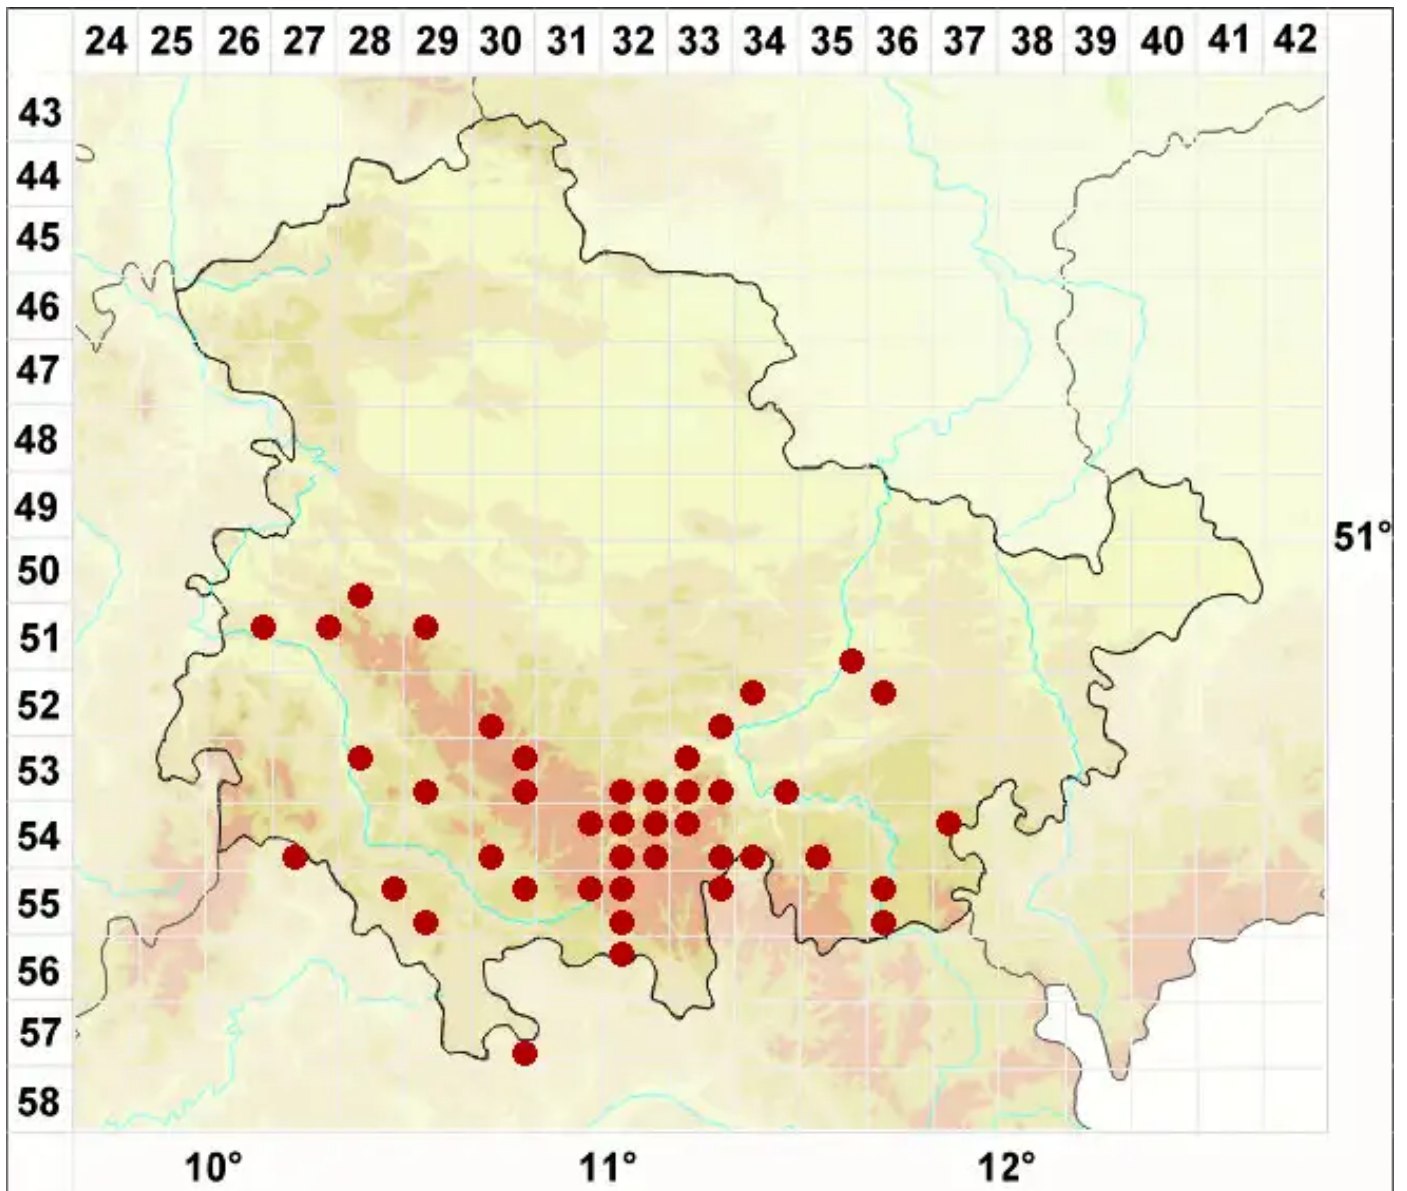

Usnea lapponica Vain.

Lappland-Bartflechte

Legende:

- Symbole:**
- Ausgefülltes Symbol:
Zeitraum von 1980 bis heute (Aktuelle Angabe)
 - Leeres Symbol:
Zeitraum vor 1980 (Altangabe)
 - Quadrat: Herbarbeleg