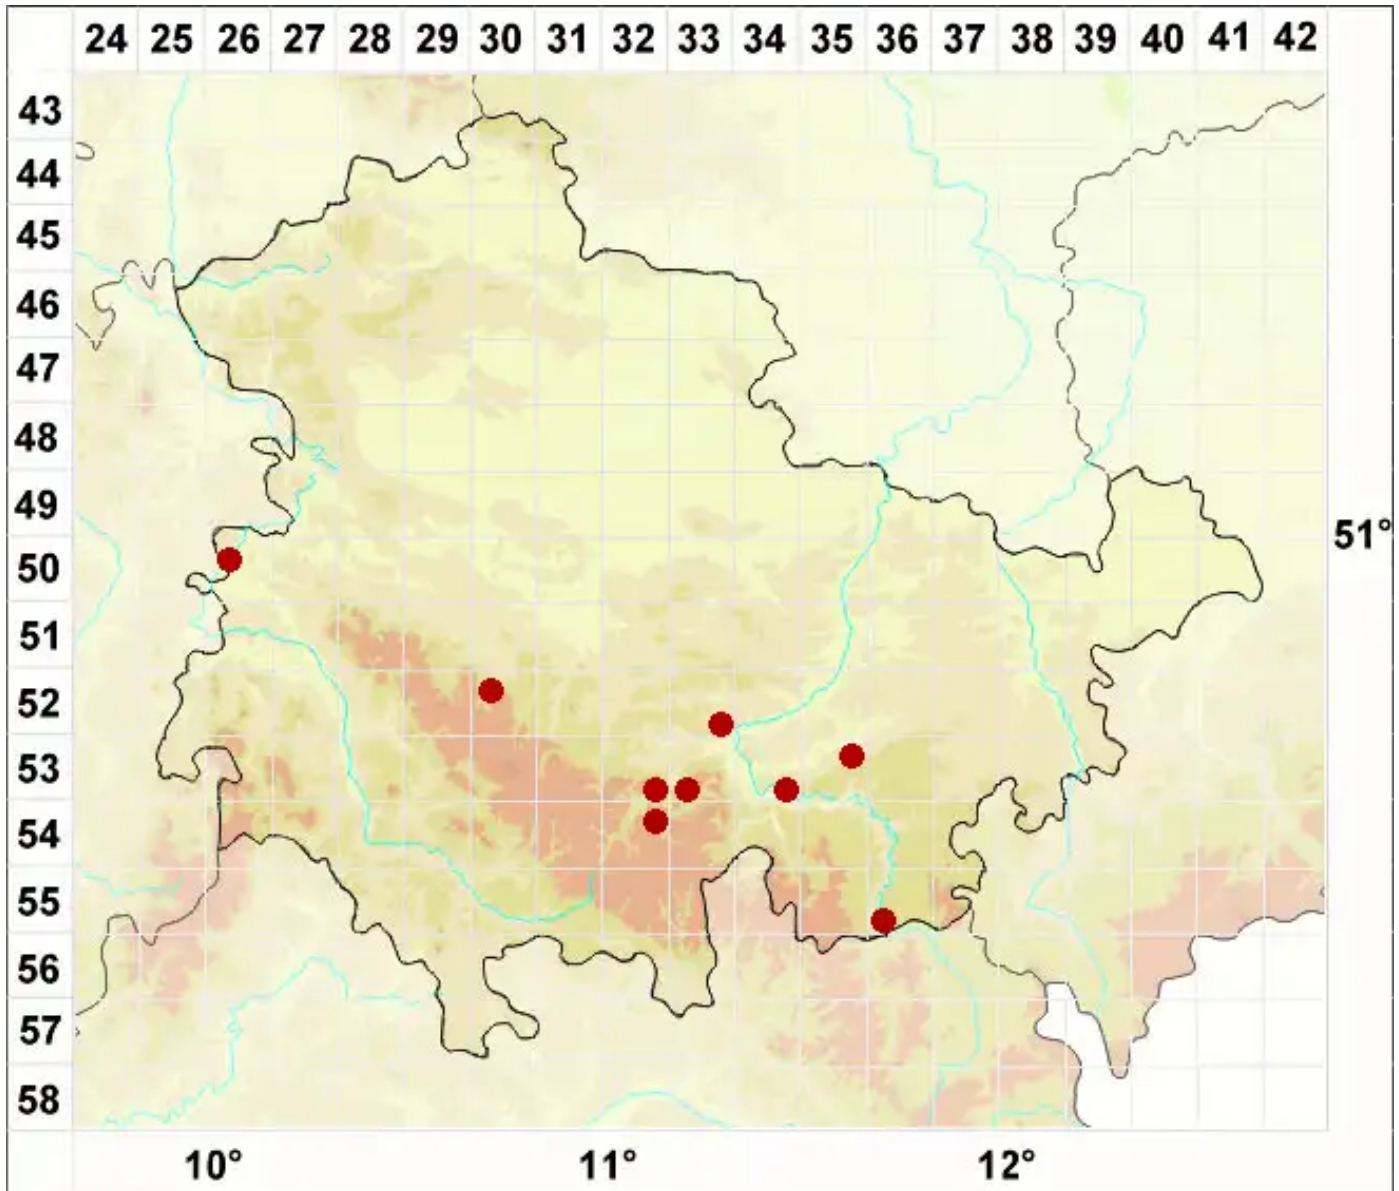

Usnea fragilescens Hav. ex Lynge

Zerbrechliche Bartflechte

Legende:

Symbole:

Ausgefülltes Symbol:
Zeitraum von 1980 bis heute (Aktuelle Angabe)

Leeres Symbol:
Zeitraum vor 1980 (Altangabe)

Quadrat: Herbarbeleg