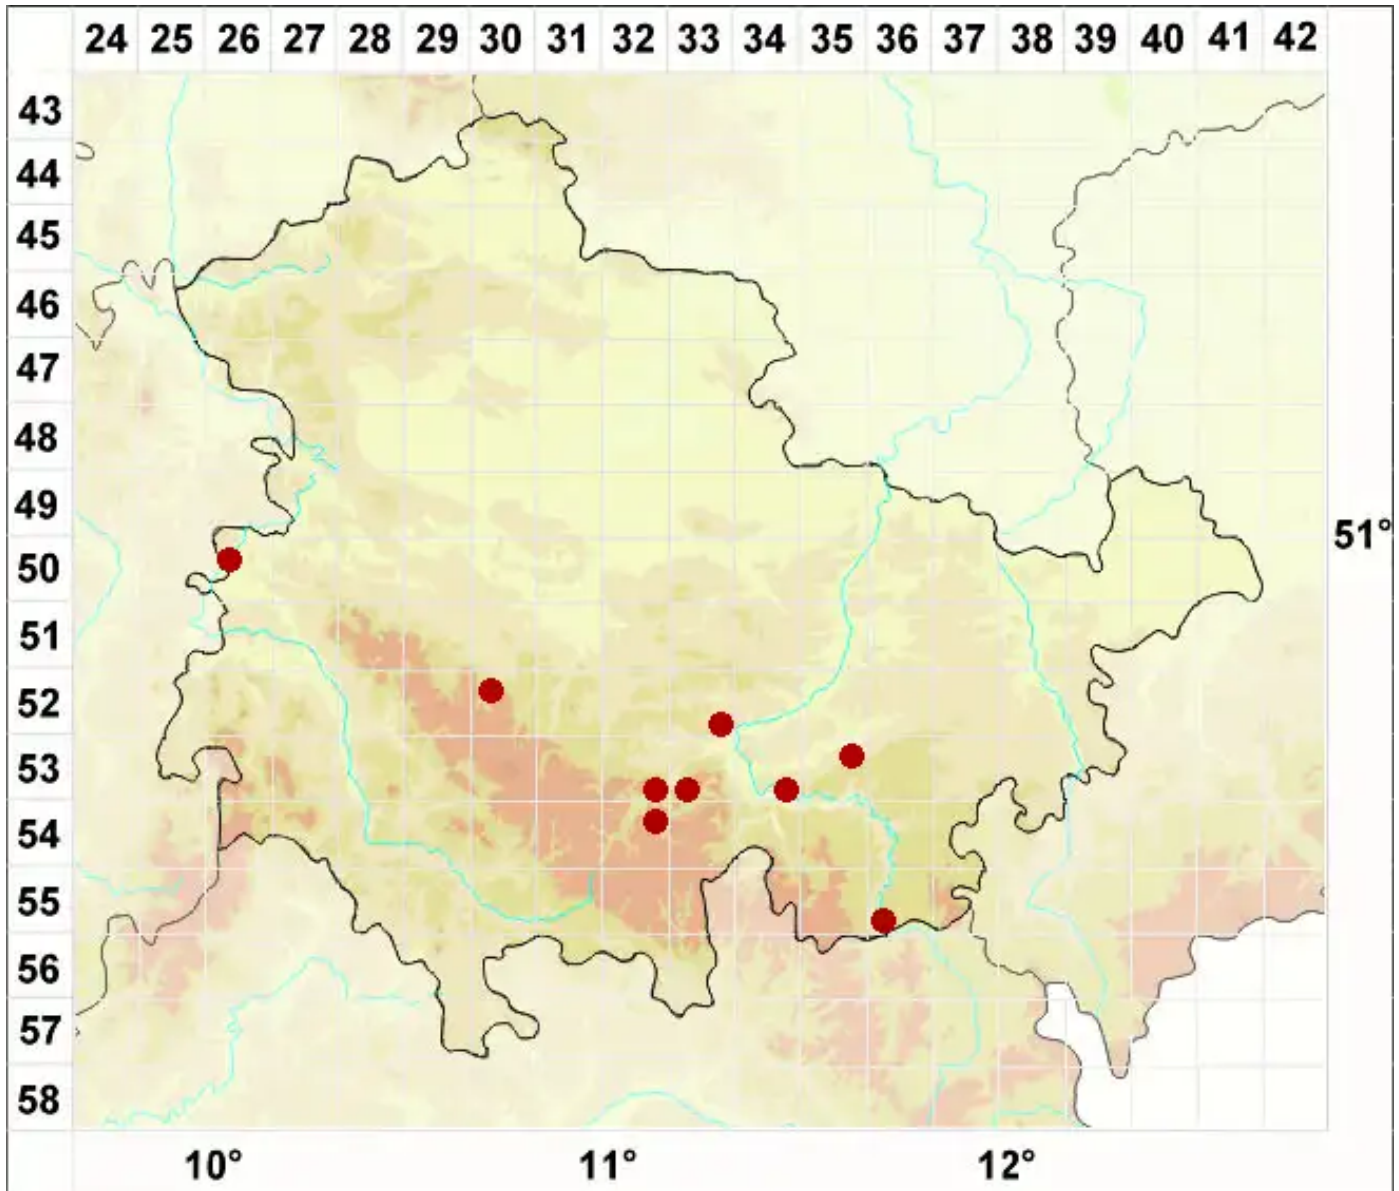

Usnea fragilescens Hav. ex Lynge

Zerbrechliche Bartflechte

Legende:

Symbole:
Ausgefülltes Symbol:
Zeitraum von 1980 bis heute (Aktuelle Angabe)
Leeres Symbol:
Zeitraum vor 1980 (Altangabe)
Quadrat: Herbarbeleg