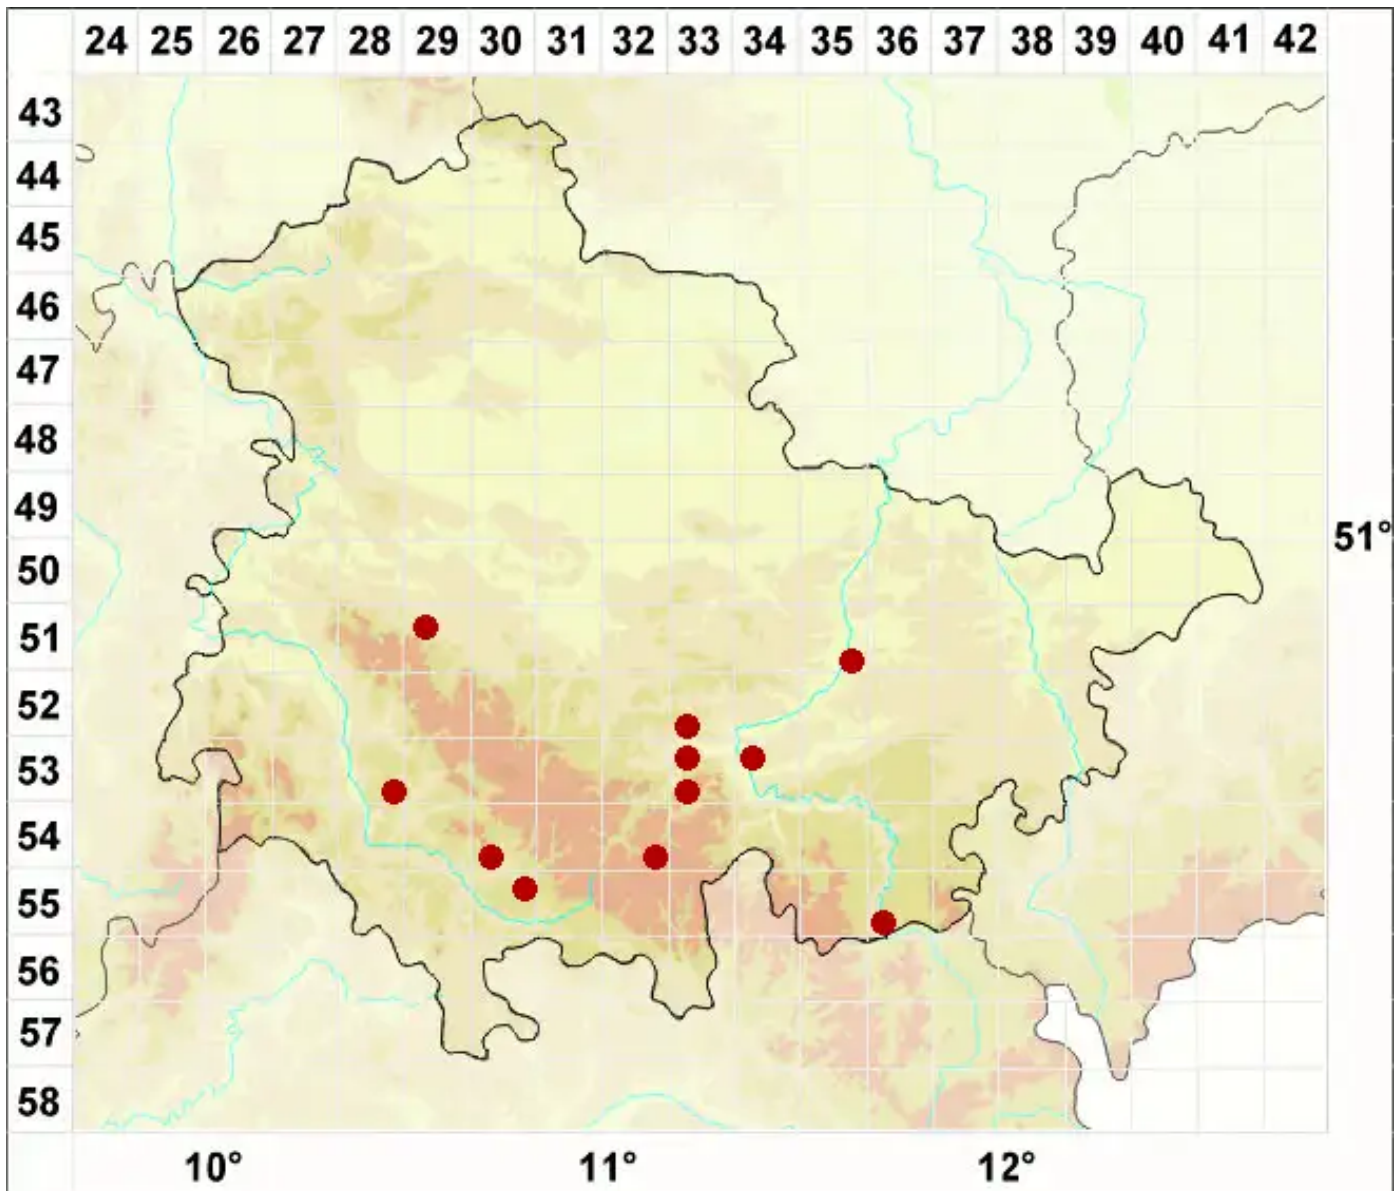

Usnea flavocardia Räsänen

Gelbmarkige Bartflechte

Legende:

- Symbole:**
- Ausgefülltes Symbol:
Zeitraum von 1980 bis heute (Aktuelle Angabe)
 - Leeres Symbol:
Zeitraum vor 1980 (Altangabe)
 - Quadrat: Herbarbeleg