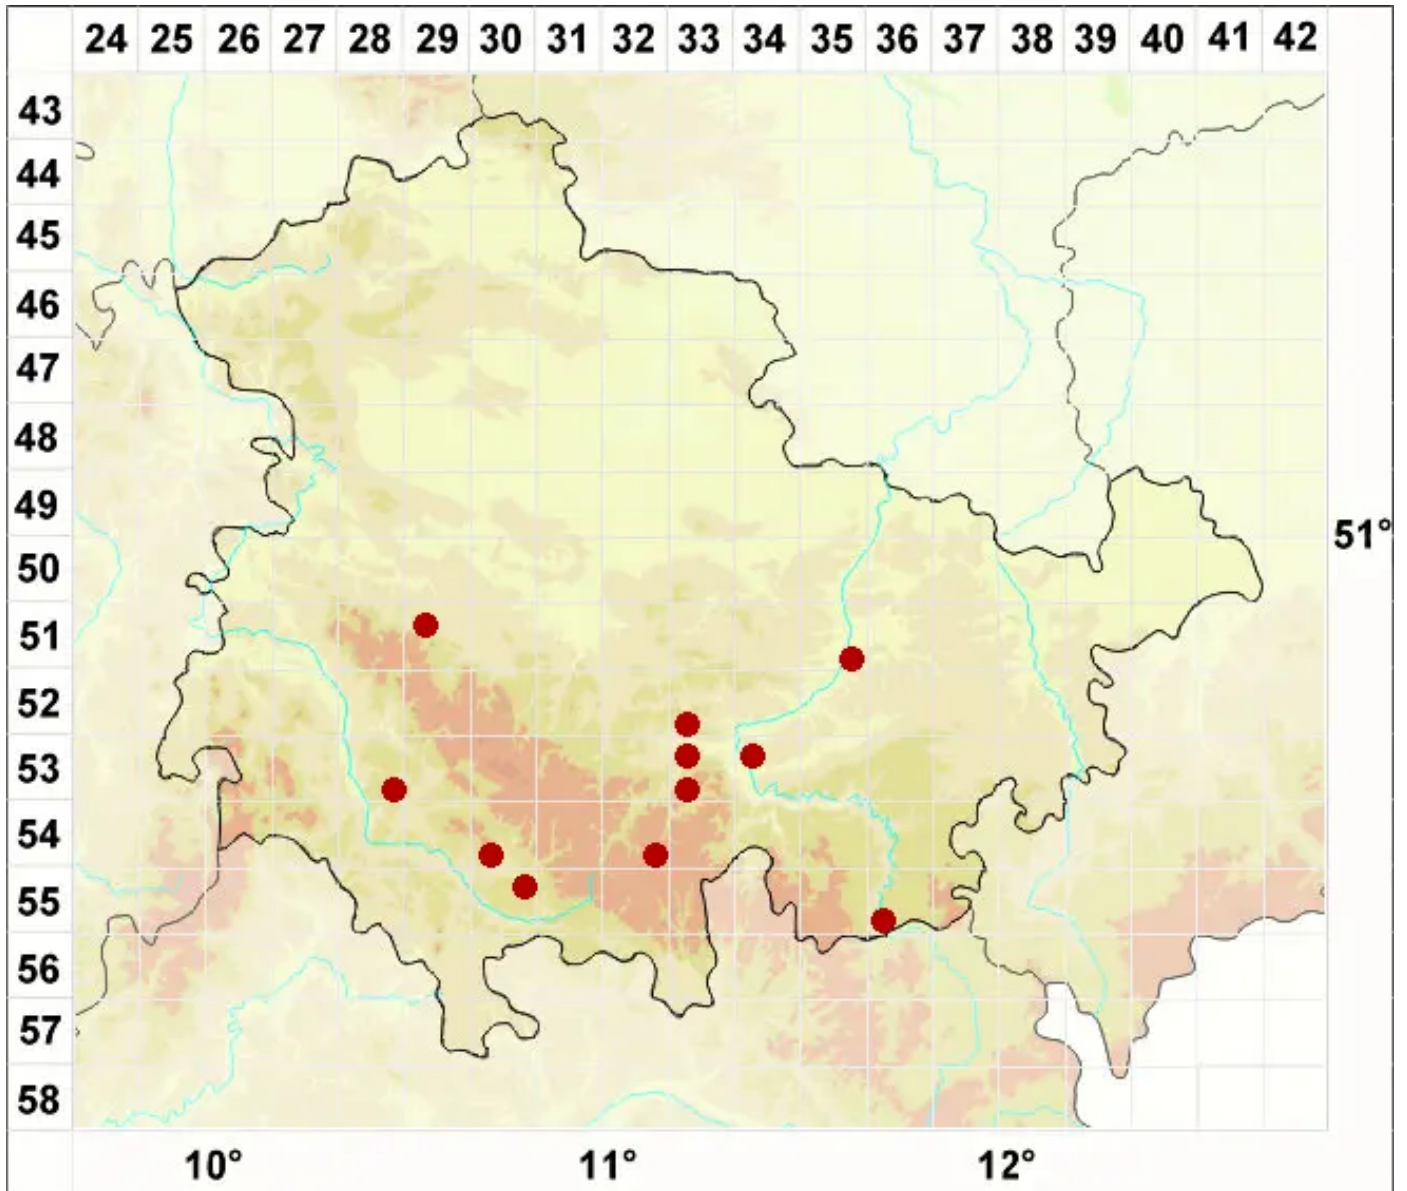

Usnea flavocardia Räsänen

Gelbmarkige Bartflechte

Legende:

Symbole:
Ausgefülltes Symbol:
Zeitraum von 1980 bis heute (Aktuelle Angabe)
Leeres Symbol:
Zeitraum vor 1980 (Altangabe)
Quadrat: Herbarbeleg