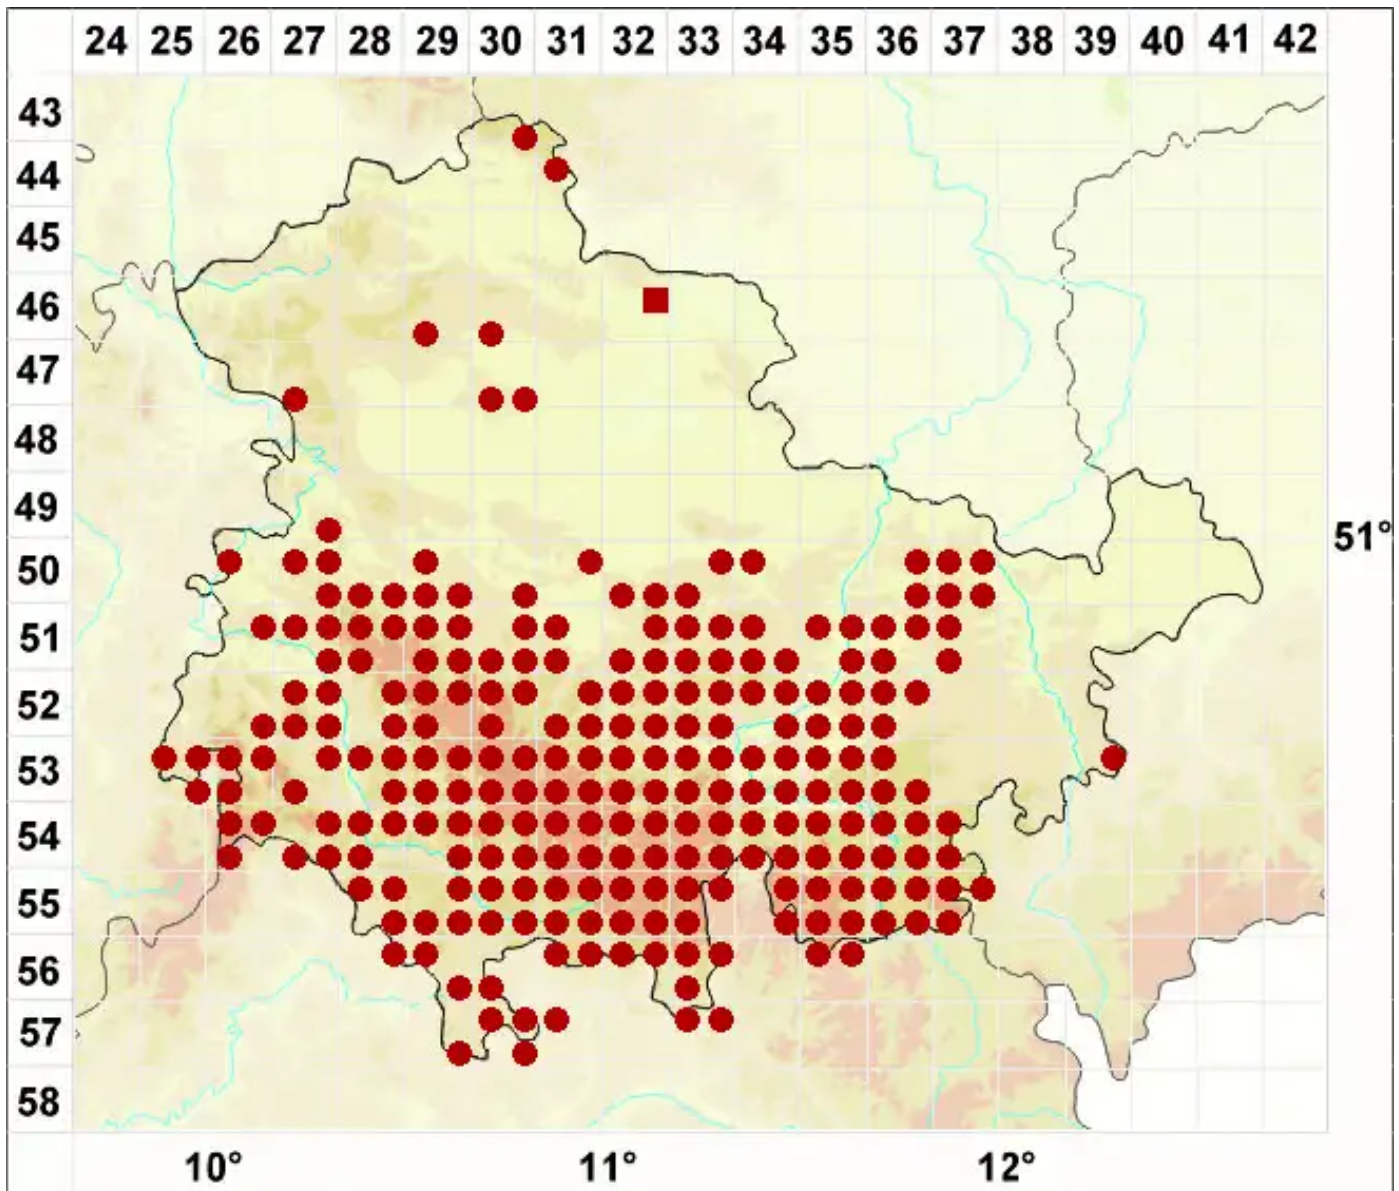

# Usnea dasypoga (Ach.) Nyl.

Gewöhnliche Bartflechte

Legende:

- Symbole:**
- Ausgefülltes Symbol:  
Zeitraum von 1980 bis heute (Aktuelle Angabe)
  - Leeres Symbol:  
Zeitraum vor 1980 (Altangabe)
  - Quadrat: Herbarbeleg