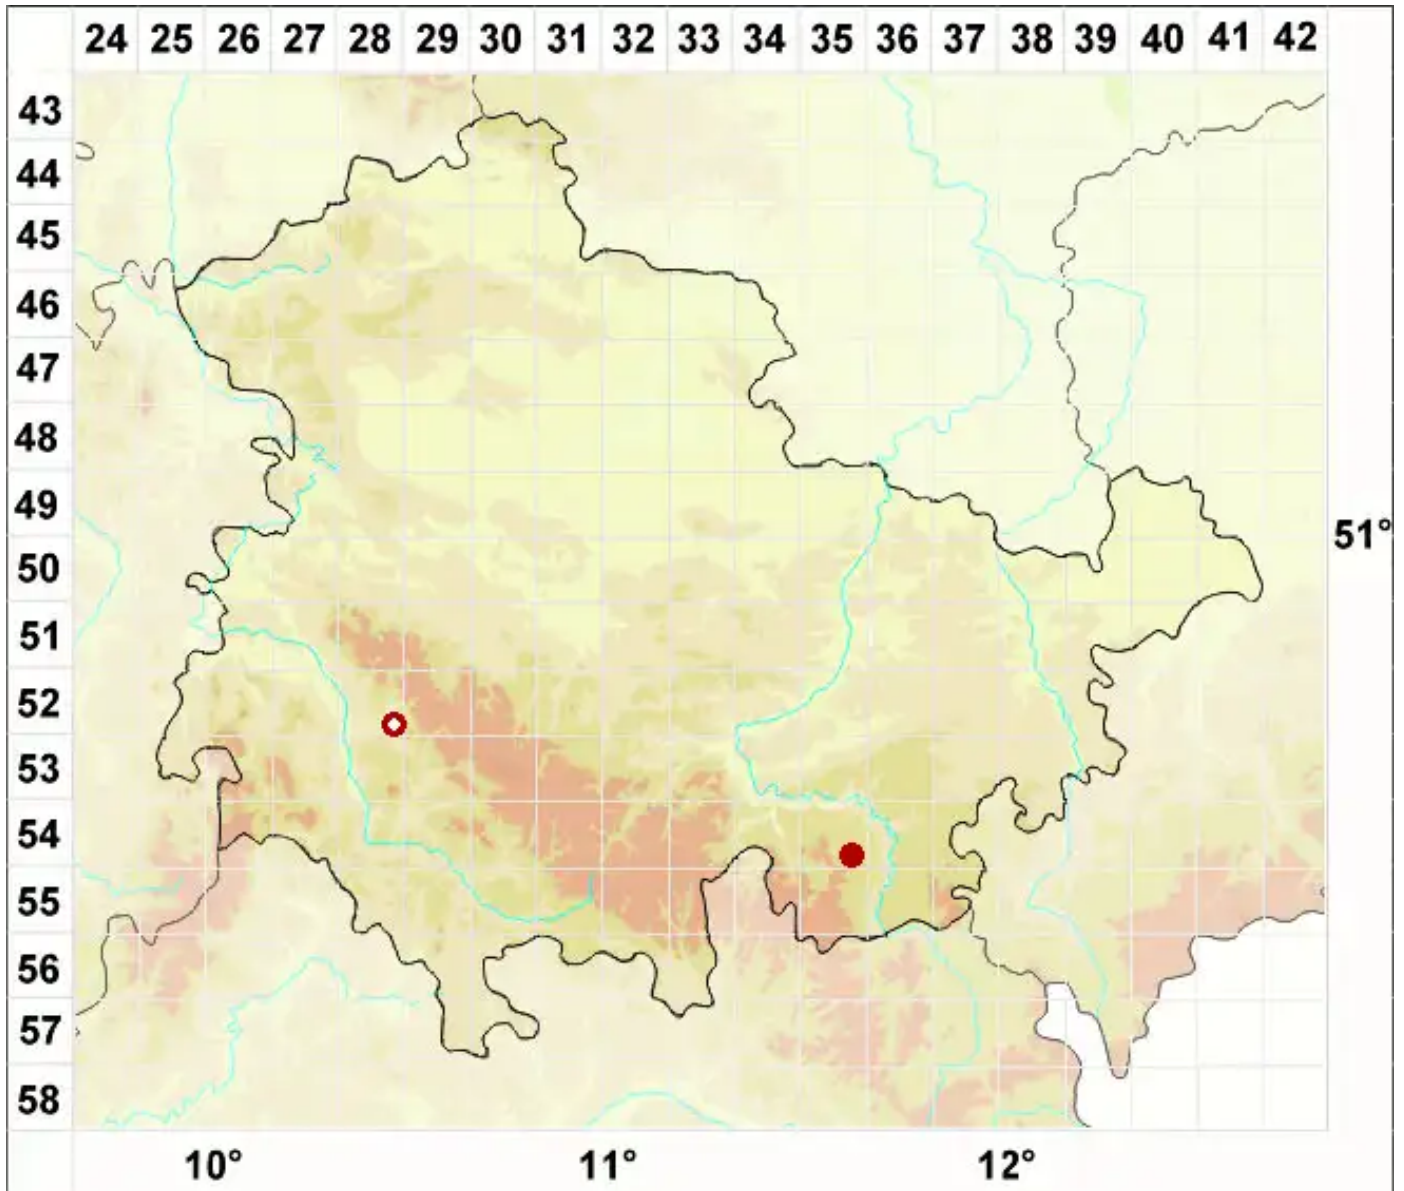

Usnea ceratina Ach.

Rosamarkige Bartflechte

Legende:

- Symbole:**
Ausgefülltes Symbol:
Zeitraum von 1980 bis heute (Aktuelle Angabe)
Leeres Symbol:
Zeitraum vor 1980 (Altangabe)
Quadrat: Herbarbeleg