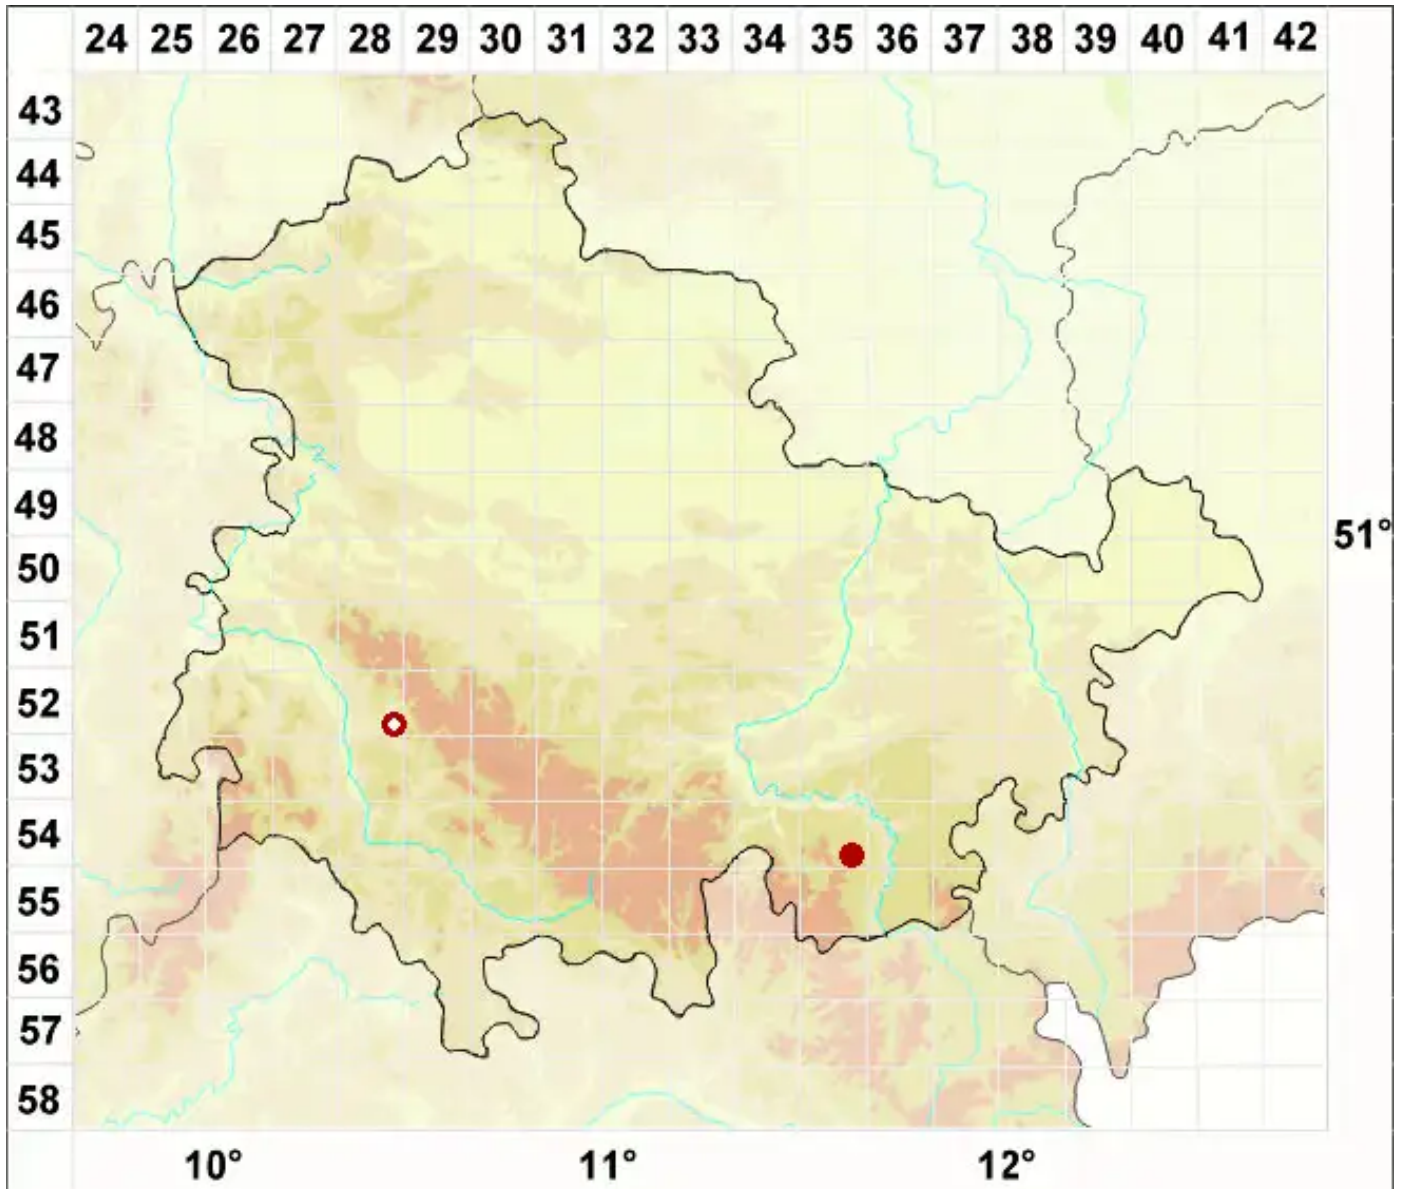

Usnea ceratina Ach.

Rosamarkige Bartflechte

Legende:

- Symbole:**
Ausgefülltes Symbol:
Zeitraum von 1980 bis heute (Aktuelle Angabe)
Leeres Symbol:
Zeitraum vor 1980 (Altangabe)
Quadrat: Herbarbeleg