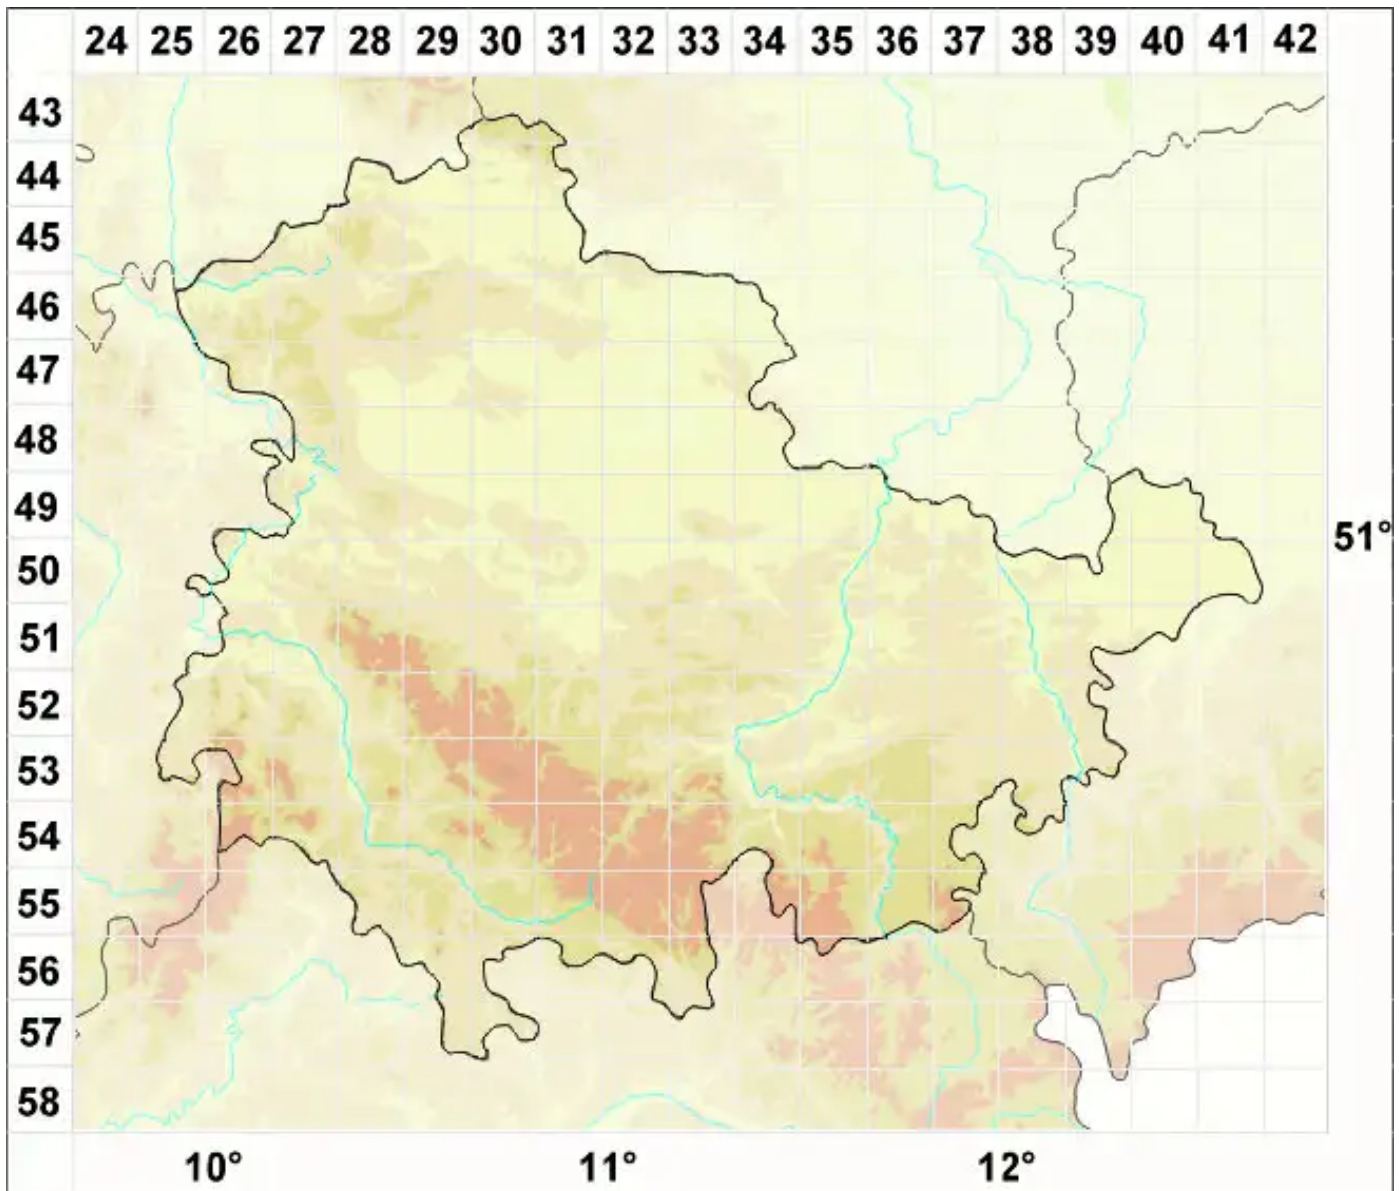

Usnea cavernosa Tuck.

Schlaffe Bartflechte

Legende:

Symbole:

Ausgefülltes Symbol:
Zeitraum von 1980 bis heute (Aktuelle Angabe)

Leeres Symbol:
Zeitraum vor 1980 (Altangabe)

Quadrat: Herbarbeleg