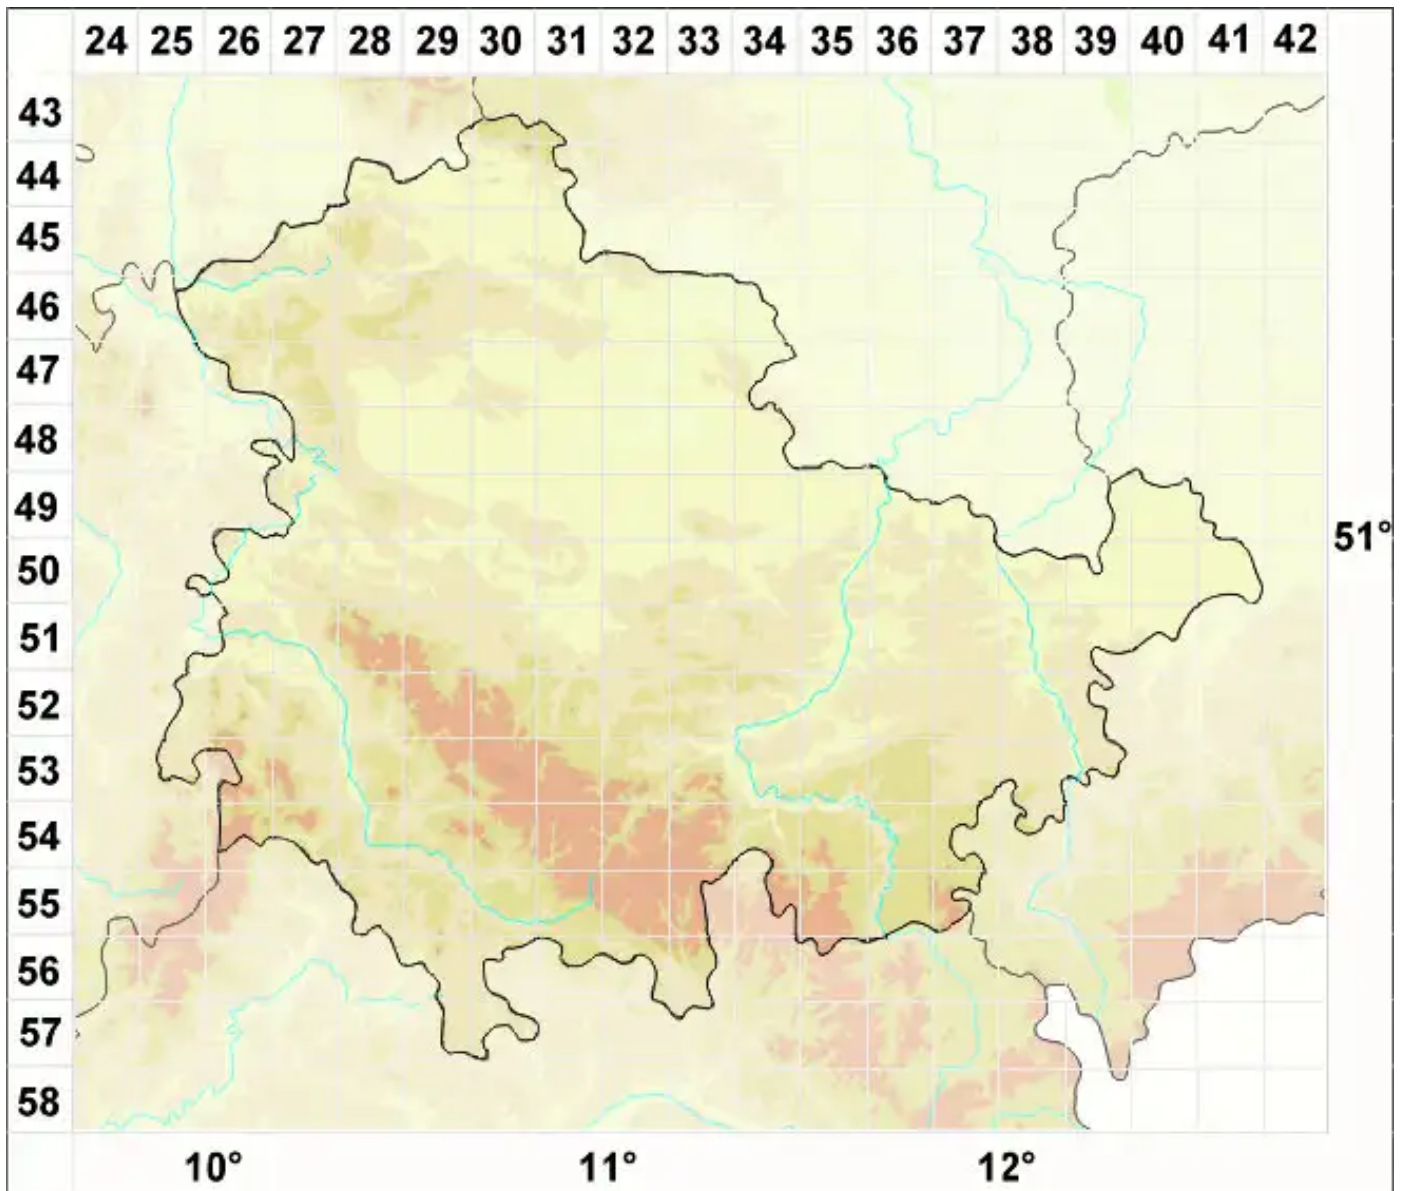

Usnea cavernosa Tuck.

Schlaffe Bartflechte

Legende:

Symbole:

Ausgefülltes Symbol:
Zeitraum von 1980 bis heute (Aktuelle Angabe)

Leeres Symbol:
Zeitraum vor 1980 (Altangabe)

Quadrat: Herbarbeleg