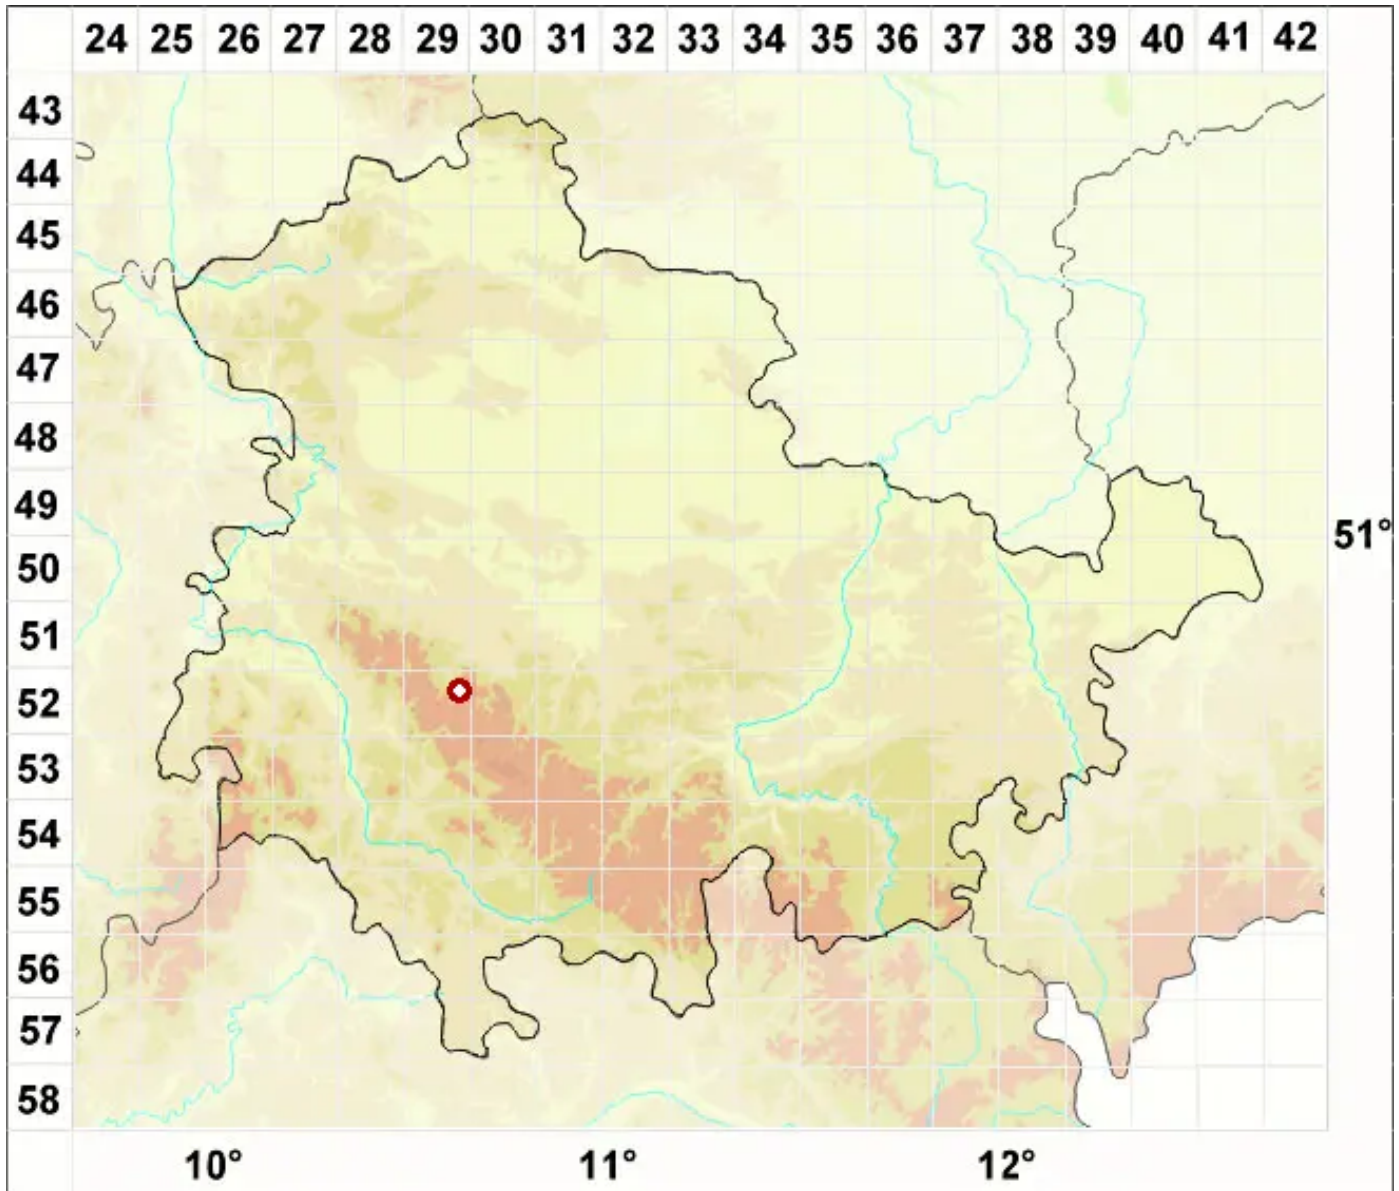

Umbilicaria vellea (L.) Hoffm.

Große Nabelflechte

Legende:

Symbole:

Ausgefülltes Symbol:
Zeitraum von 1980 bis heute (Aktuelle Angabe)

Leeres Symbol:
Zeitraum vor 1980 (Altangabe)

Quadrat: Herbarbeleg