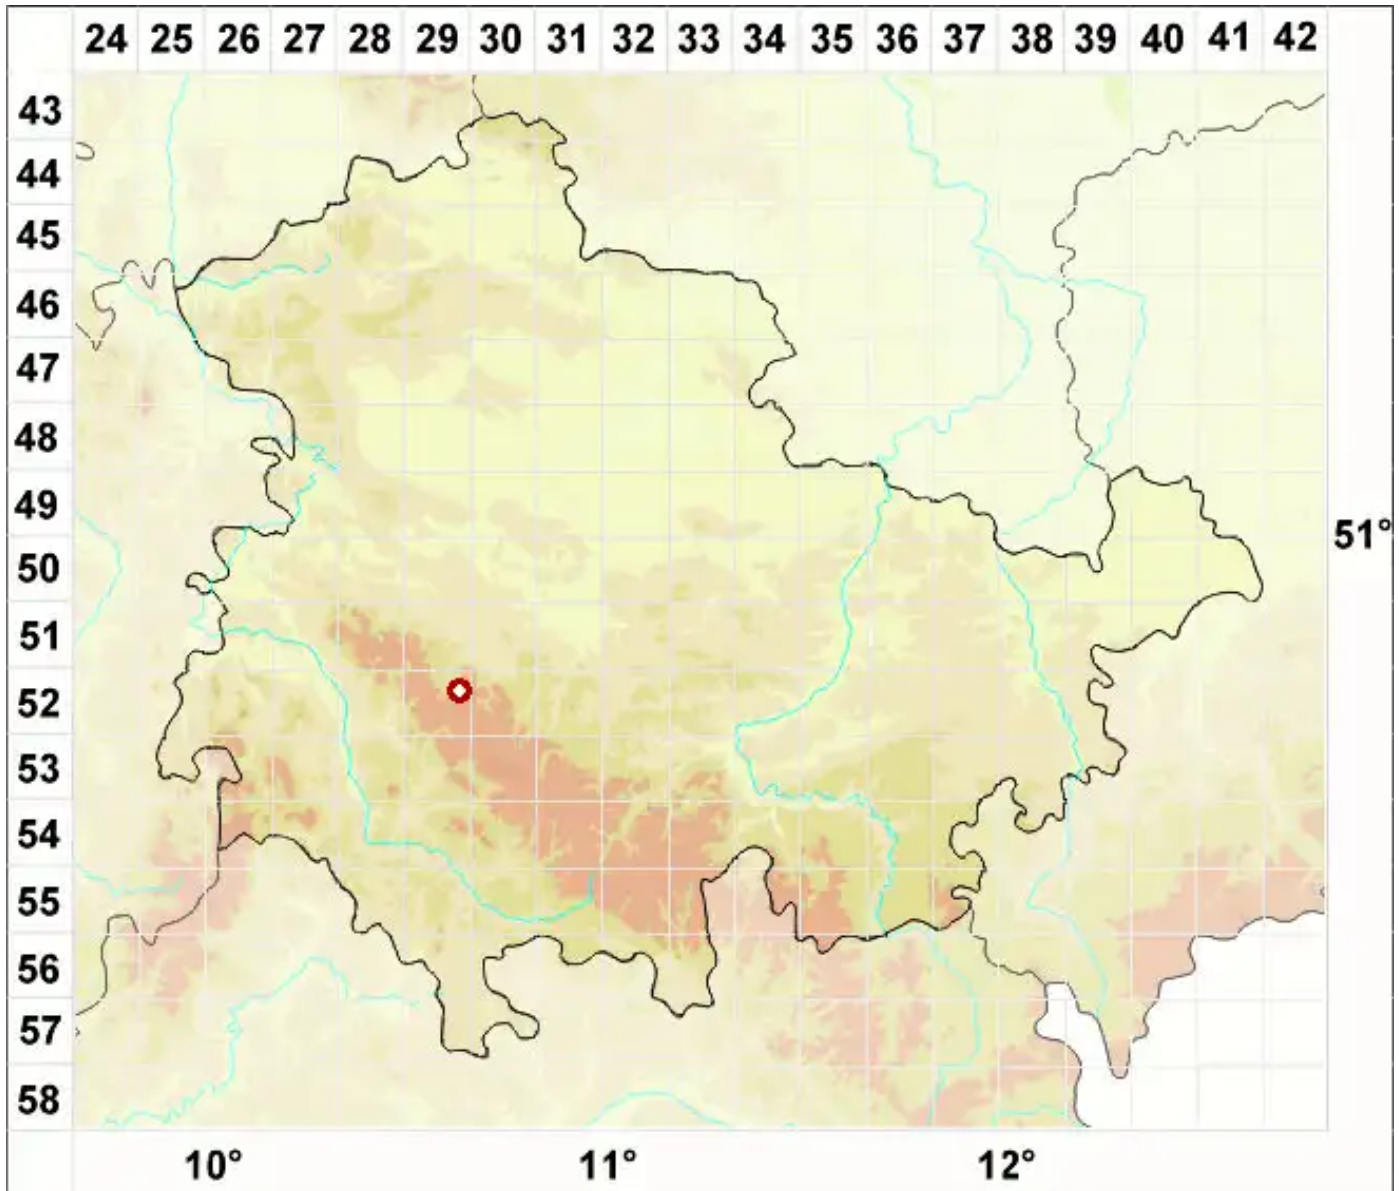

Umbilicaria vellea (L.) Hoffm.

Große Nabelflechte

Legende:

Symbole:

Ausgefülltes Symbol:
Zeitraum von 1980 bis heute (Aktuelle Angabe)

Leeres Symbol:
Zeitraum vor 1980 (Altangabe)

Quadrat: Herbarbeleg