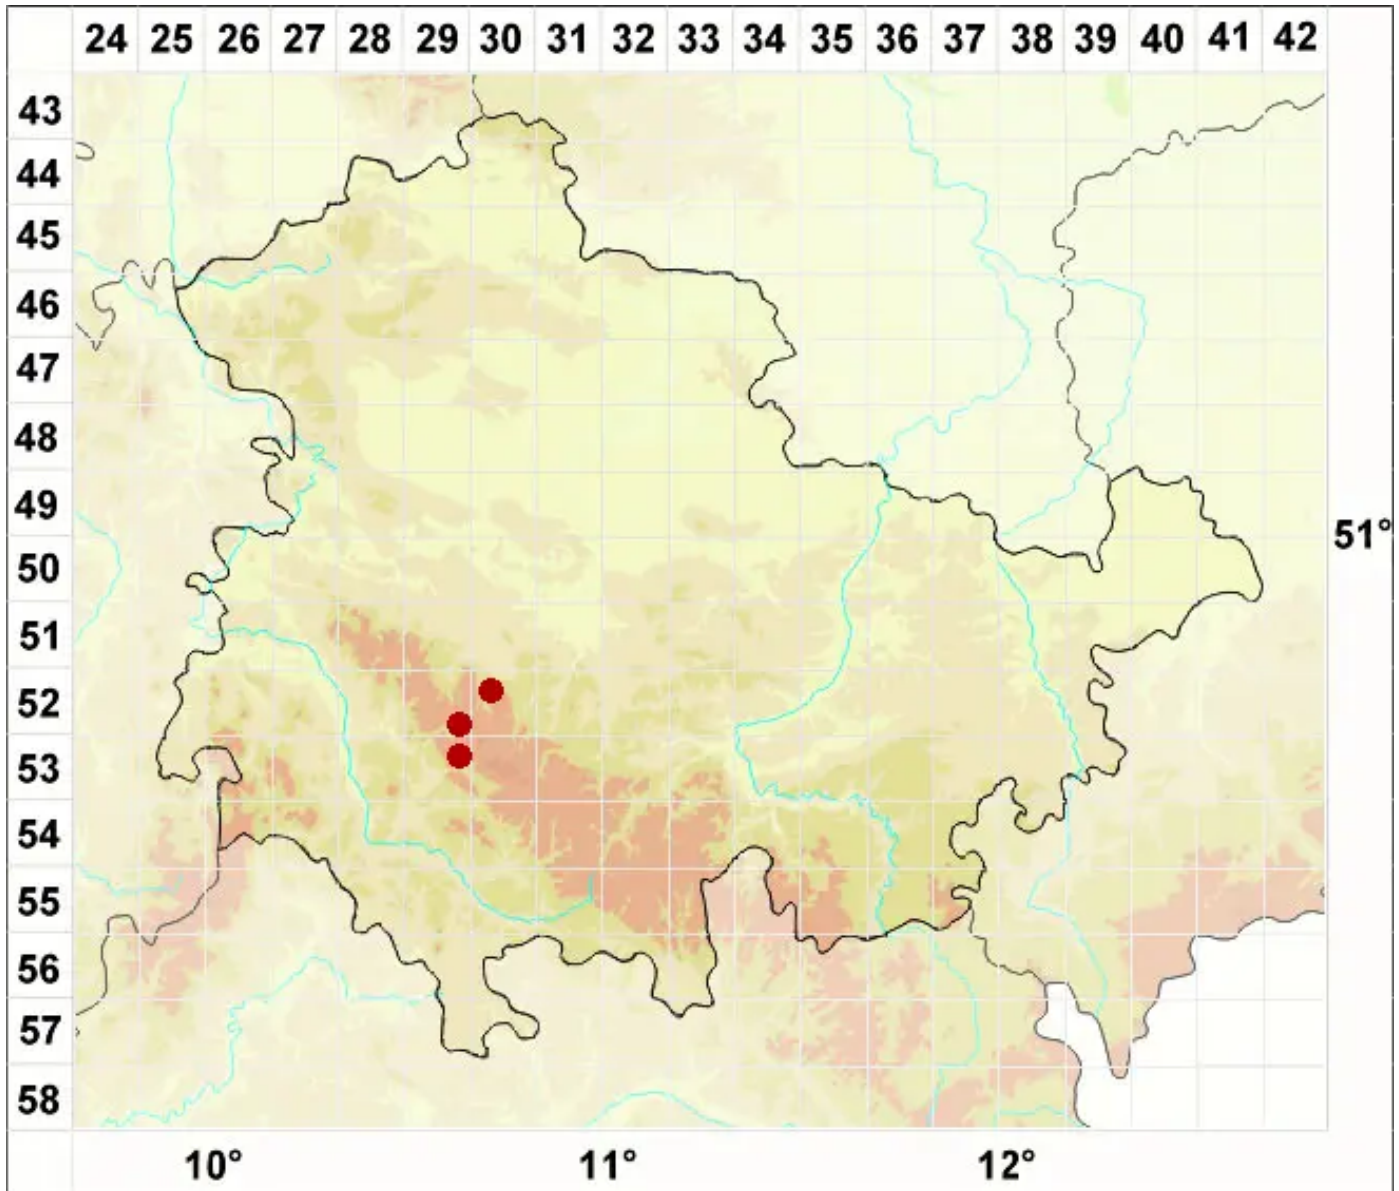

Umbilicaria torrefacta (Lightf.) Schrad.

Runzelige Nabelflechte

Legende:

- Symbole:**
- Ausgefülltes Symbol:
Zeitraum von 1980 bis heute (Aktuelle Angabe)
 - Leeres Symbol:
Zeitraum vor 1980 (Altangabe)
 - Quadrat: Herbarbeleg