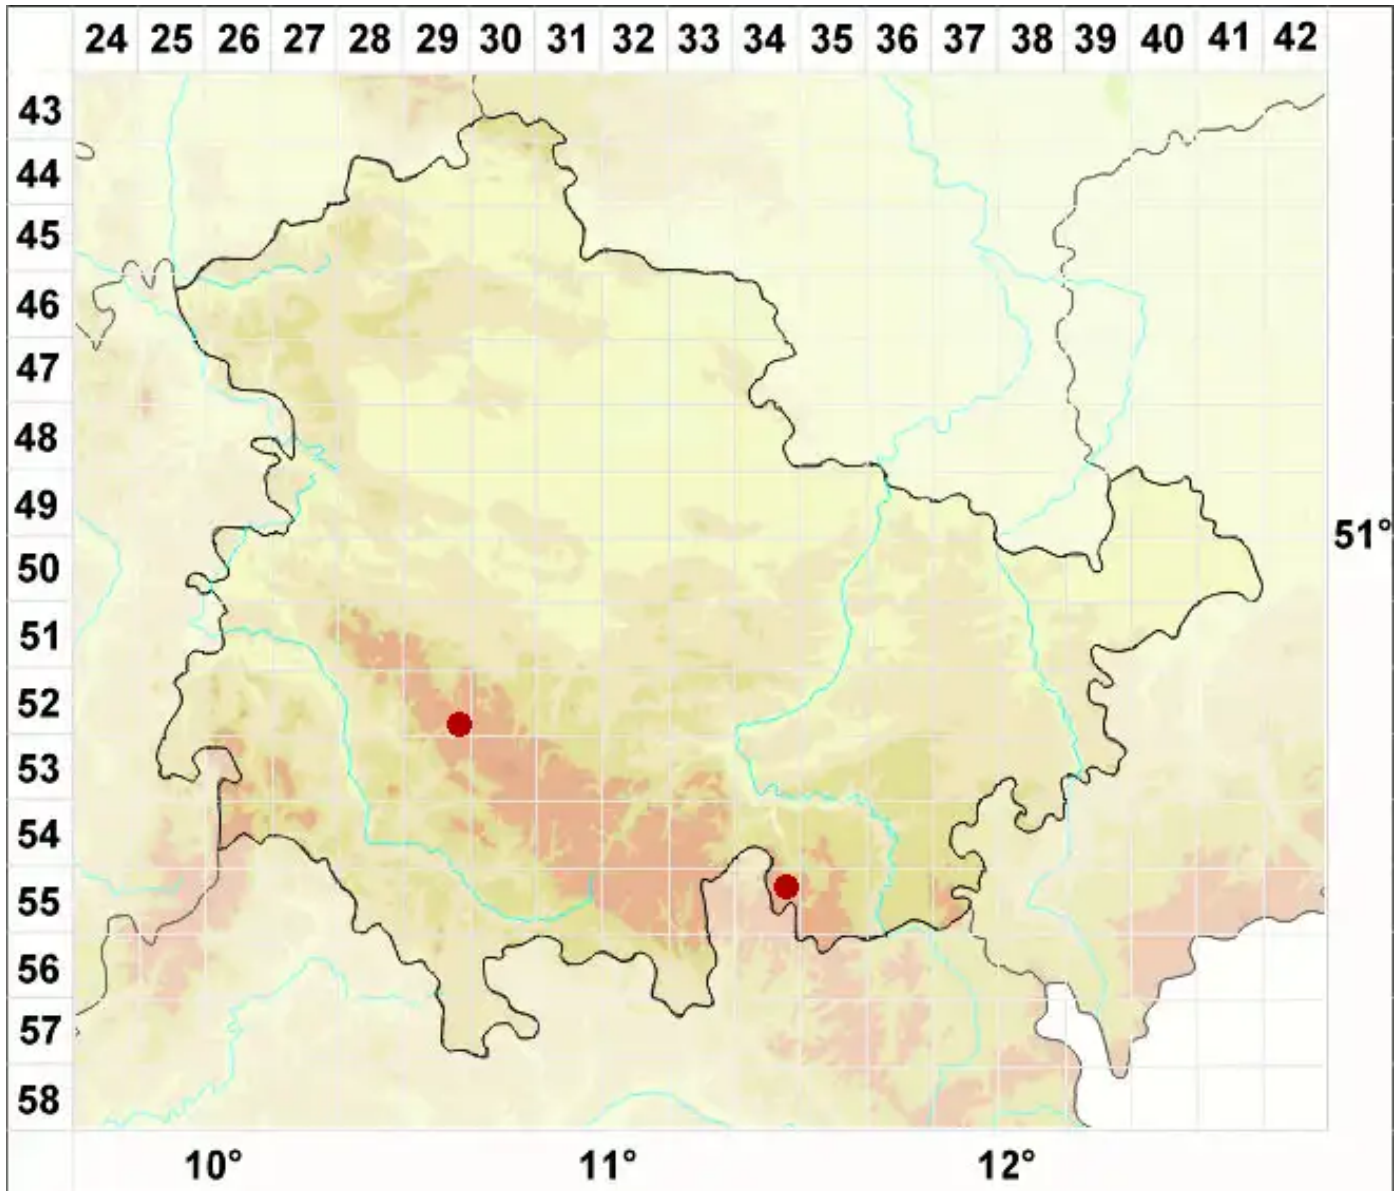

Umbilicaria subglabra (Nyl.) Harm.

Kahle Nabelflechte

Legende:

Symbole:
Ausgefülltes Symbol:
Zeitraum von 1980 bis heute (Aktuelle Angabe)
Leeres Symbol:
Zeitraum vor 1980 (Altangabe)
Quadrat: Herbarbeleg