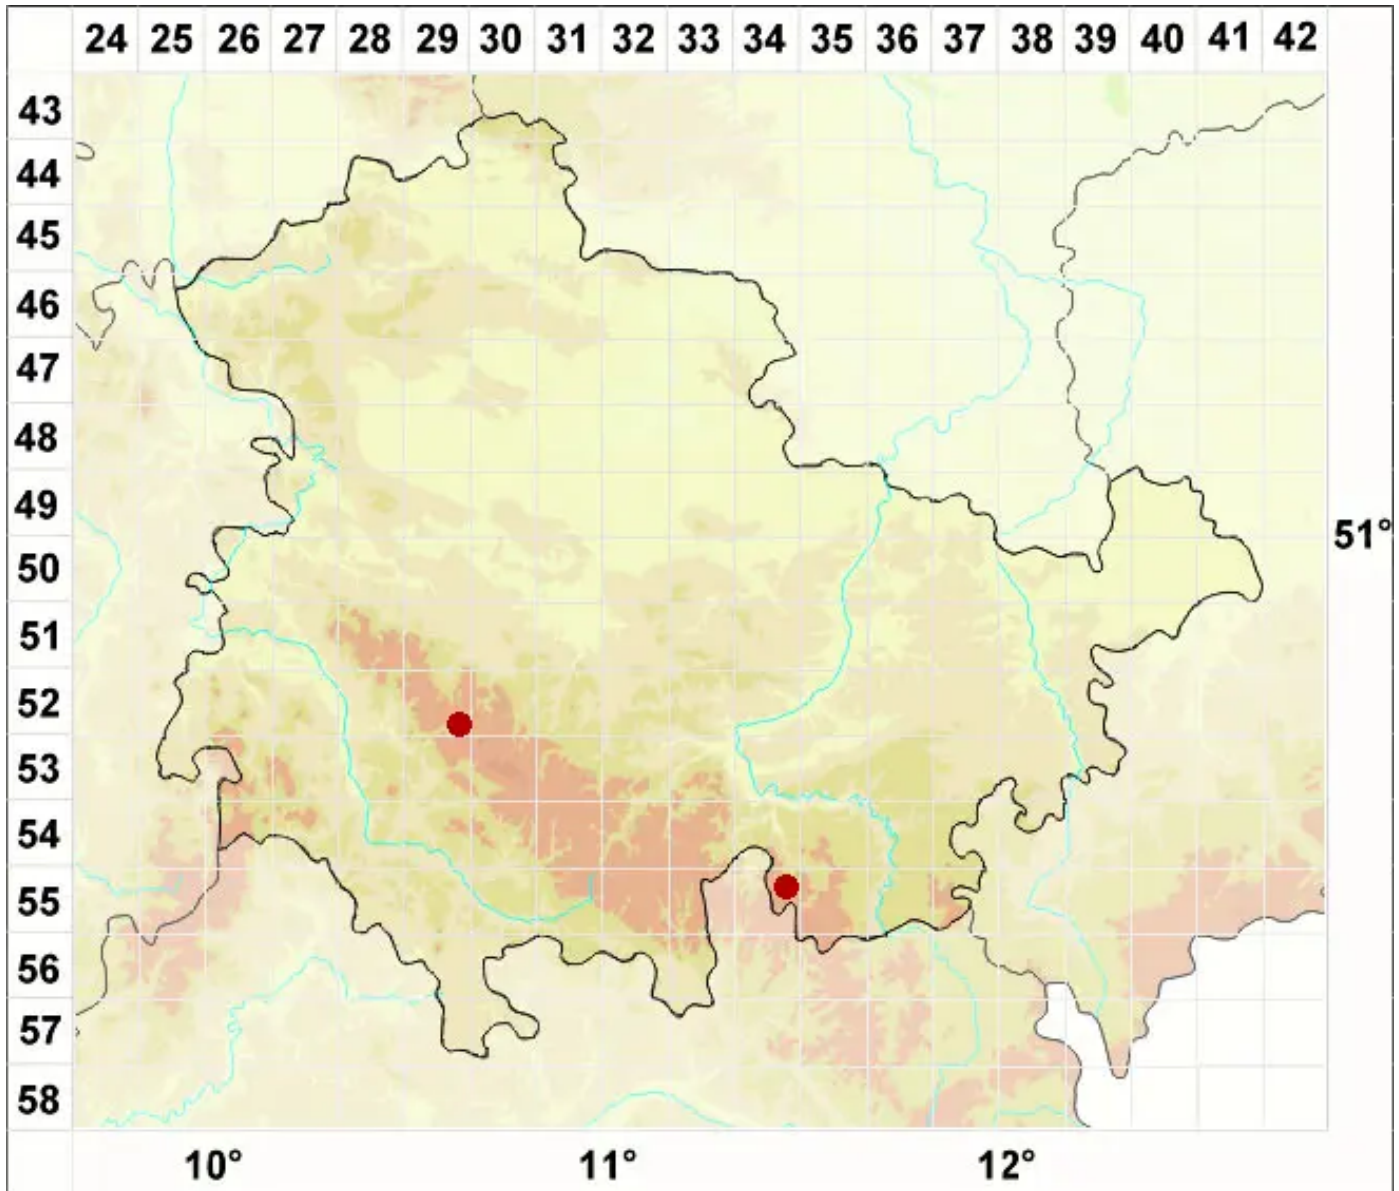

Umbilicaria subglabra (Nyl.) Harm.

Kahle Nabelflechte

Legende:

- Symbole:**
Ausgefülltes Symbol:
Zeitraum von 1980 bis heute (Aktuelle Angabe)
Leeres Symbol:
Zeitraum vor 1980 (Altangabe)
Quadrat: Herbarbeleg