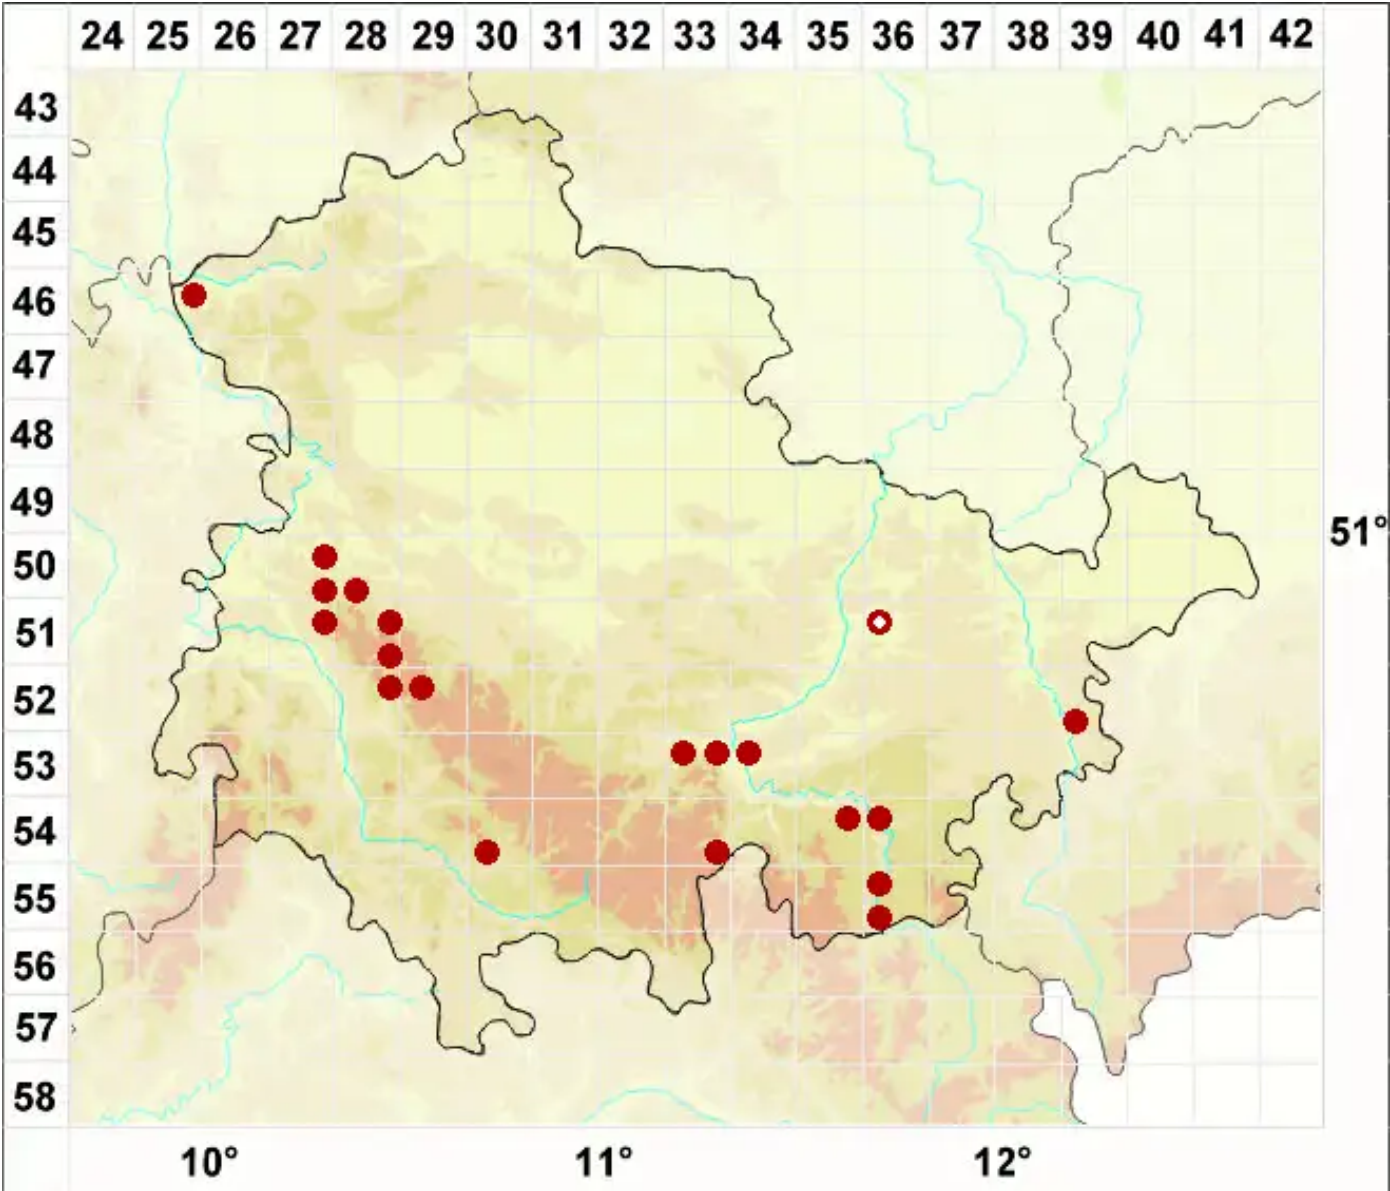

Lasallia pustulata (L.) Mérat

Pustelflechte

Legende:

- Symbole:**
Ausgefülltes Symbol:
Zeitraum von 1980 bis heute (Aktuelle Angabe)
Leeres Symbol:
Zeitraum vor 1980 (Altangabe)
Quadrat: Herbarbeleg