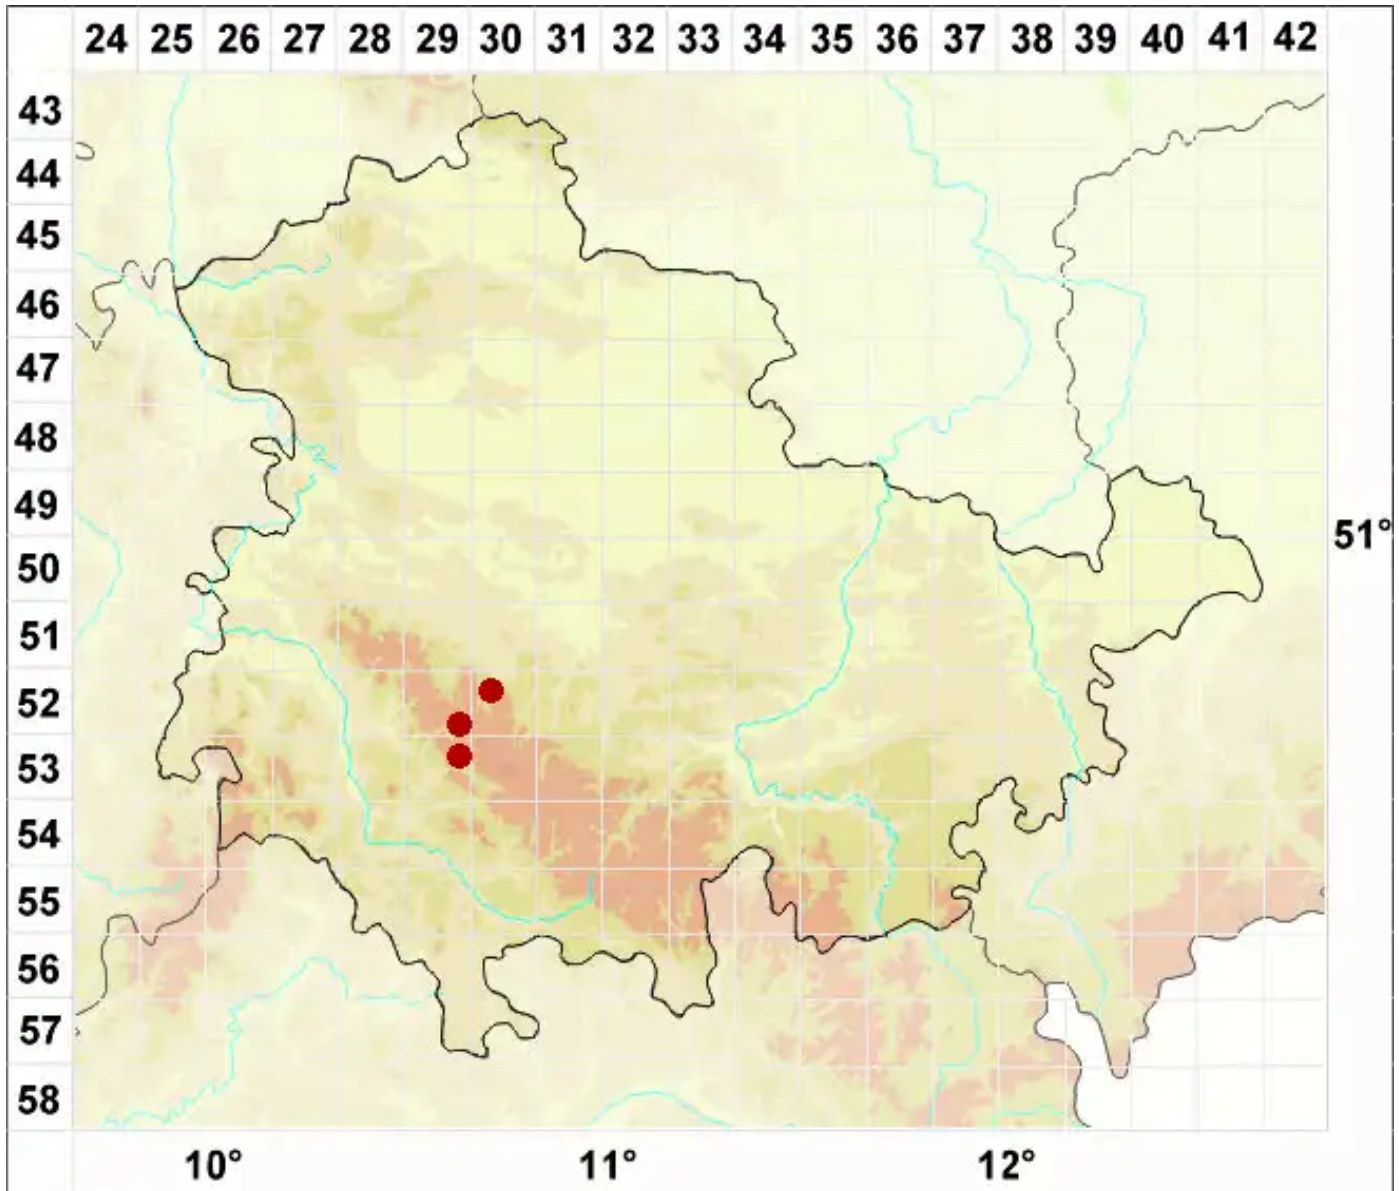

Umbilicaria torrefacta (Lightf.) Schrad.

Runzelige Nabelflechte

Legende:

Symbole:
Ausgefülltes Symbol:
Zeitraum von 1980 bis heute (Aktuelle Angabe)
Leeres Symbol:
Zeitraum vor 1980 (Altangabe)
Quadrat: Herbarbeleg