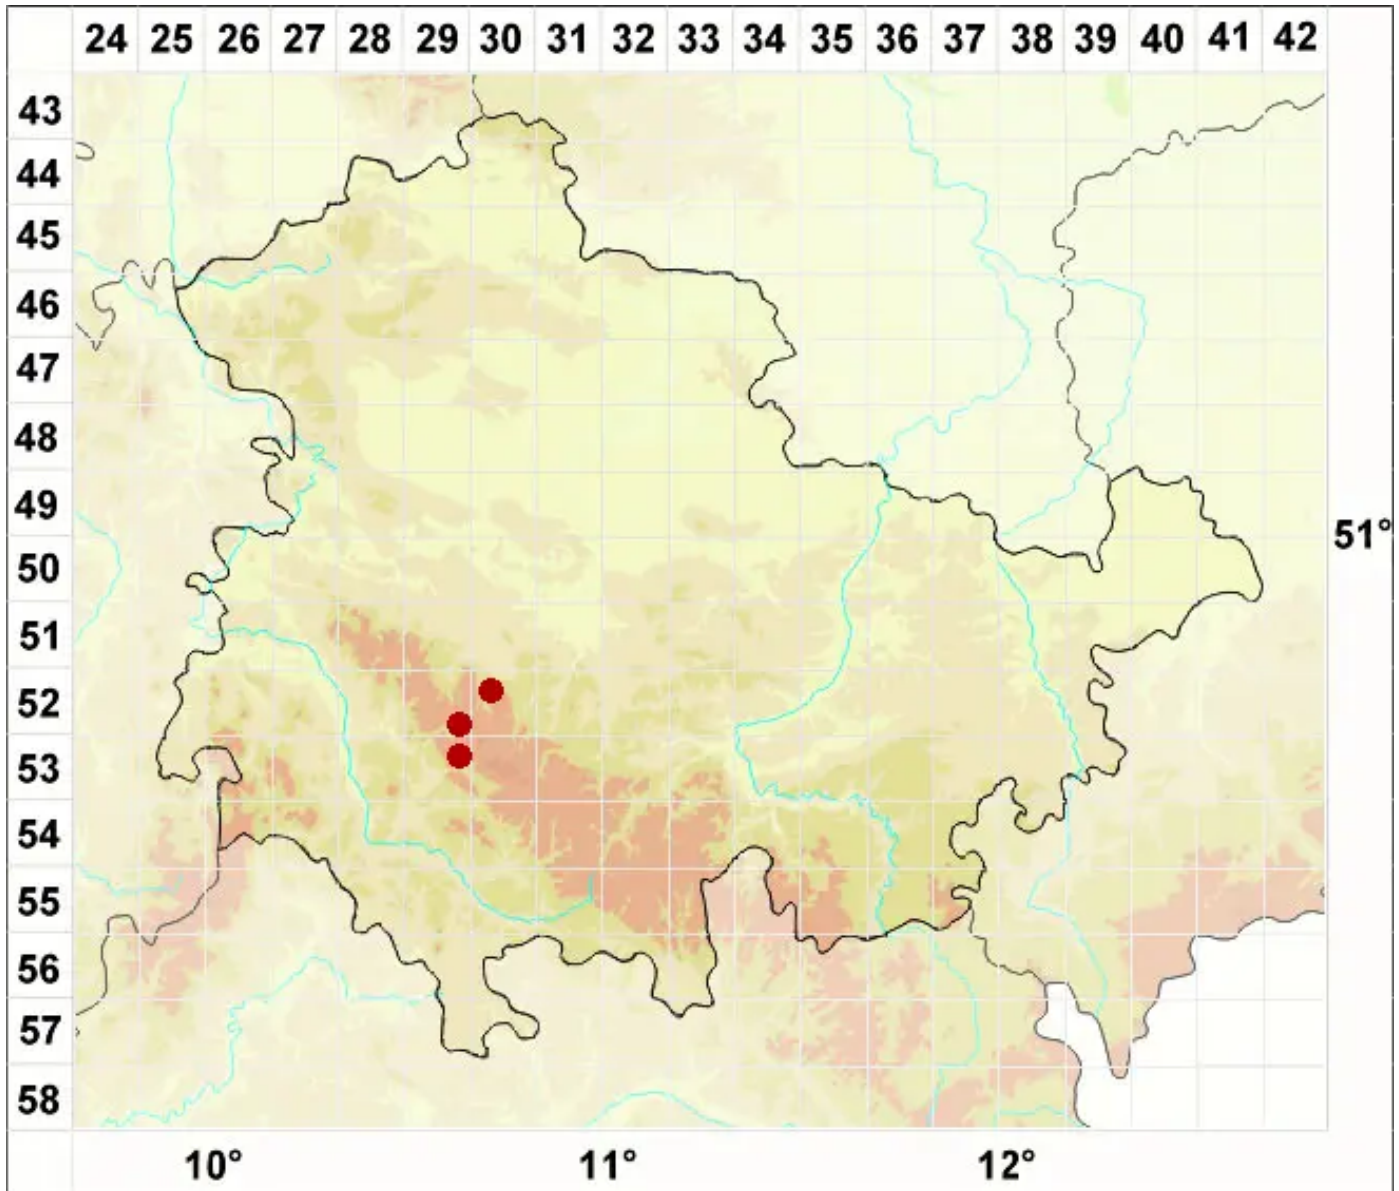

Umbilicaria torrefacta (Lightf.) Schrad.

Runzelige Nabelflechte

Legende:

Symbole:
Ausgefülltes Symbol:
Zeitraum von 1980 bis heute (Aktuelle Angabe)
Leeres Symbol:
Zeitraum vor 1980 (Altangabe)
Quadrat: Herbarbeleg