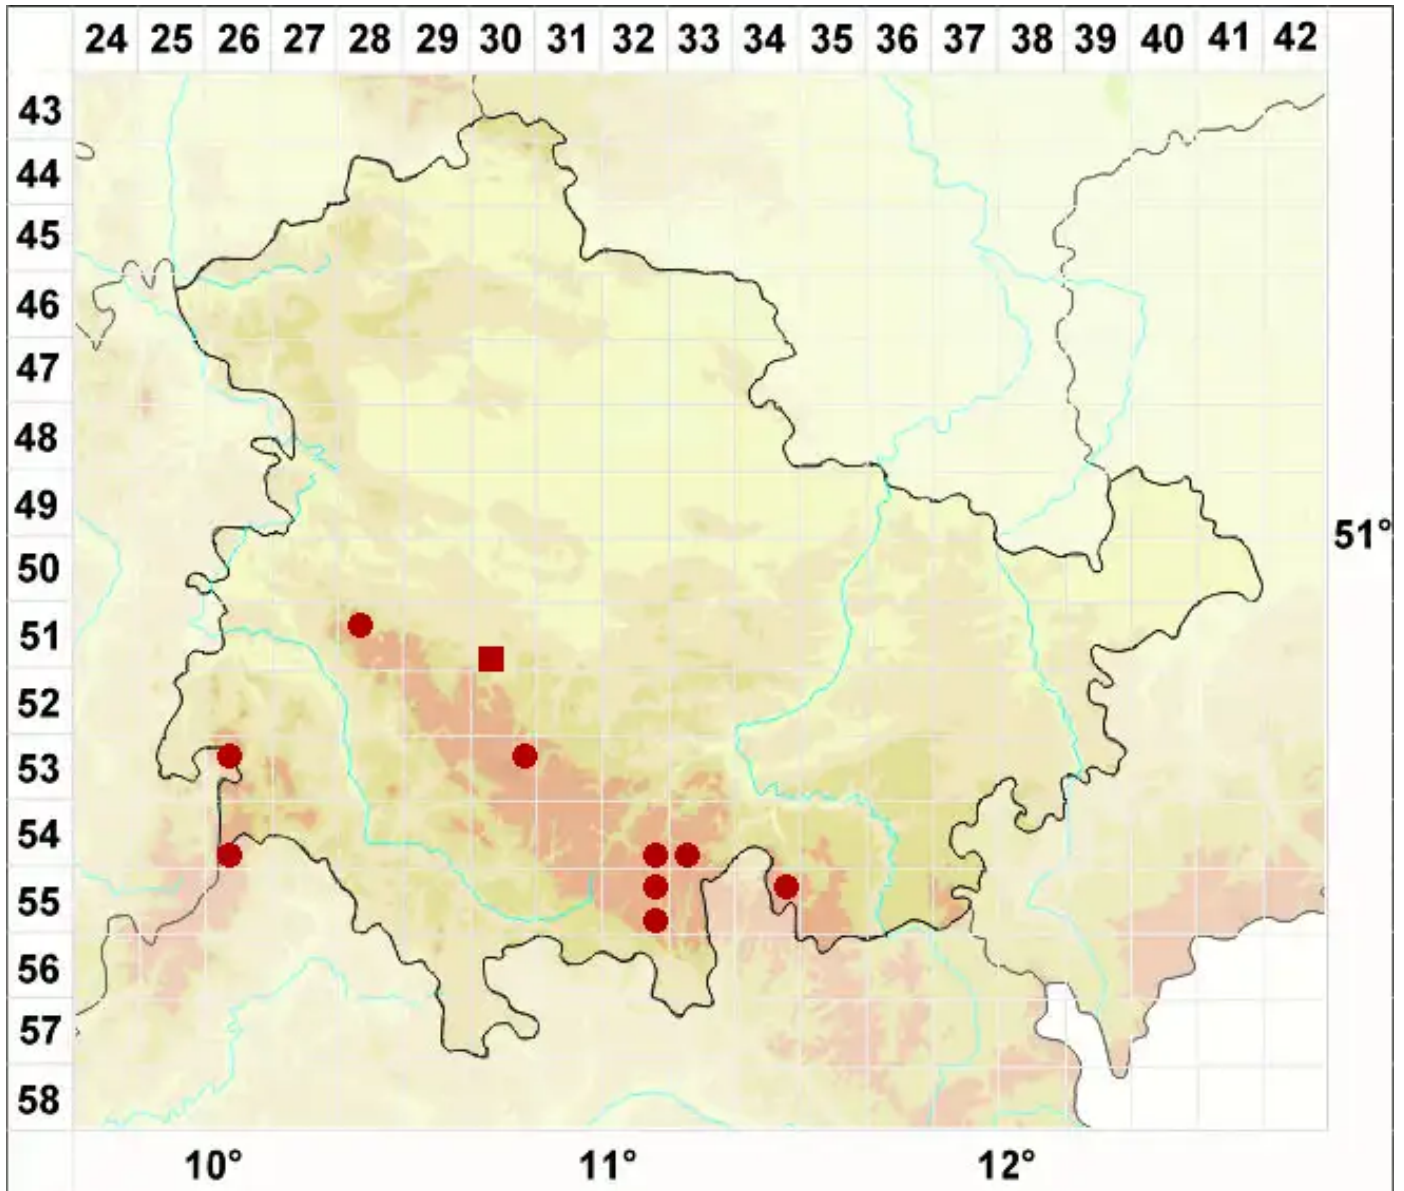

Umbilicaria cylindrica (L.) Delise ex Duby

Fransen-Nabelflechte

Legende:

Symbole:

Ausgefülltes Symbol:
Zeitraum von 1980 bis heute (Aktuelle Angabe)

Leeres Symbol:
Zeitraum vor 1980 (Altangabe)

Quadrat: Herbarbeleg