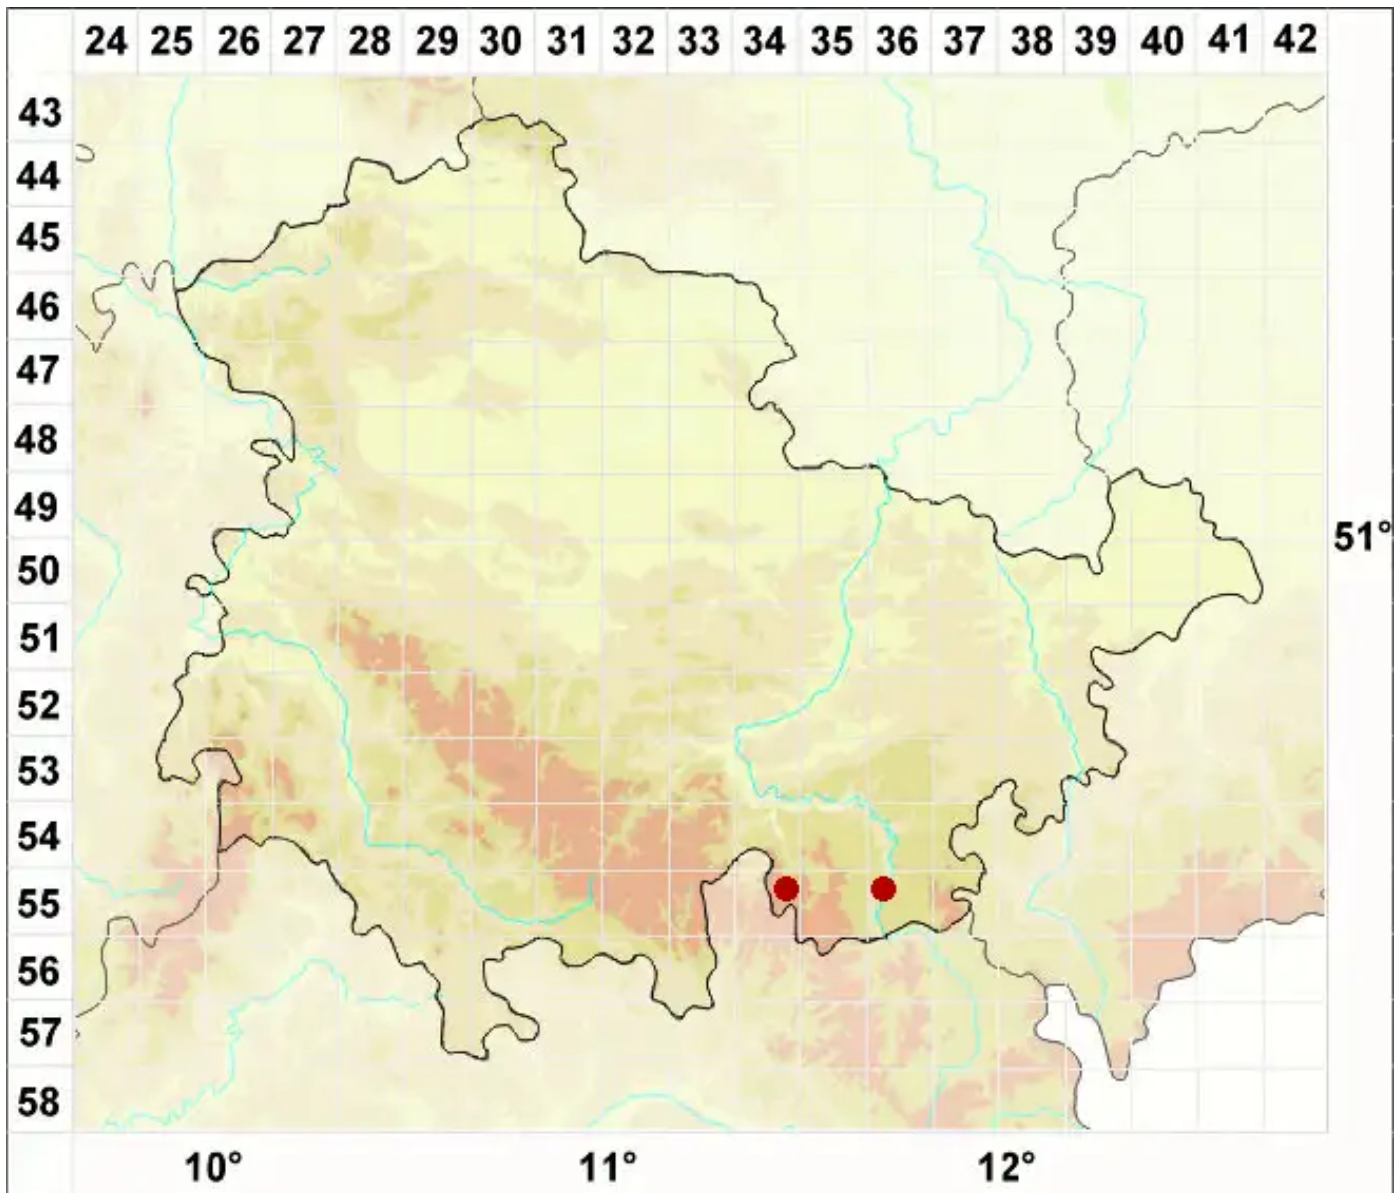

Umbilicaria crustulosa (Ach.) Frey

Sickerwasser-Nabelflechte

Legende:

- Symbole:**
- Ausgefülltes Symbol:
Zeitraum von 1980 bis heute (Aktuelle Angabe)
 - Leeres Symbol:
Zeitraum vor 1980 (Altangabe)
 - Quadrat: Herbarbeleg