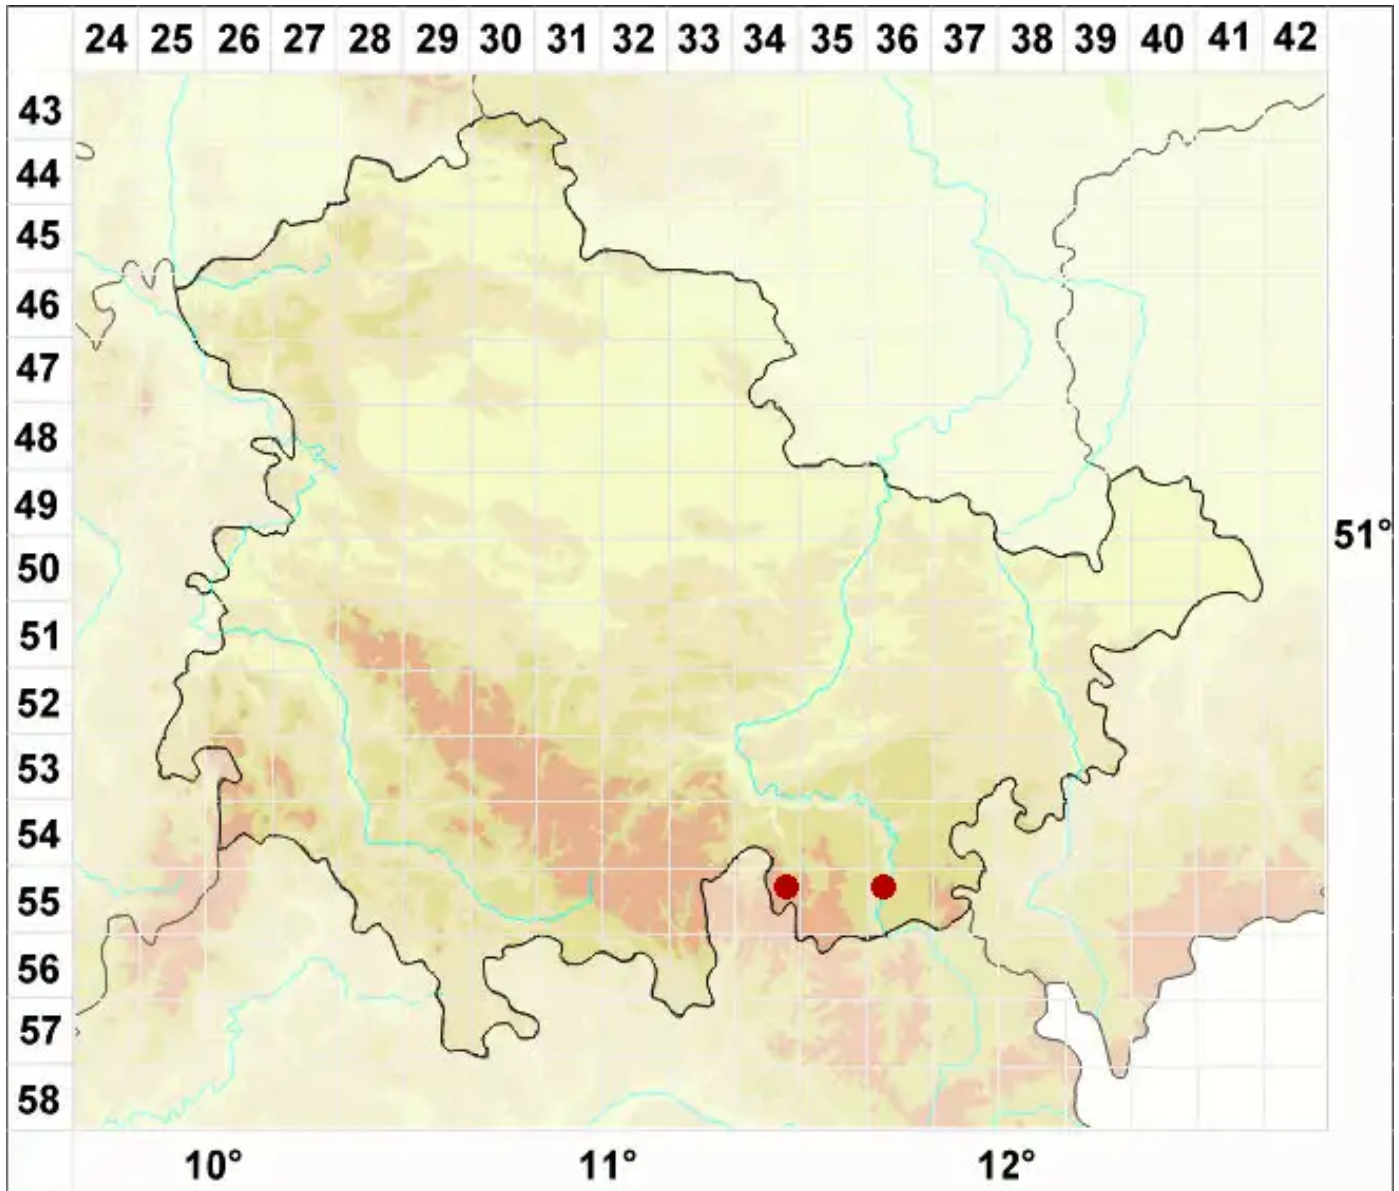

# Umbilicaria crustulosa (Ach.) Frey

Sickerwasser-Nabelflechte

Legende:

**Symbole:**

Ausgefülltes Symbol:  
Zeitraum von 1980 bis heute (Aktuelle Angabe)

Leeres Symbol:  
Zeitraum vor 1980 (Altangabe)

Quadrat: Herbarbeleg