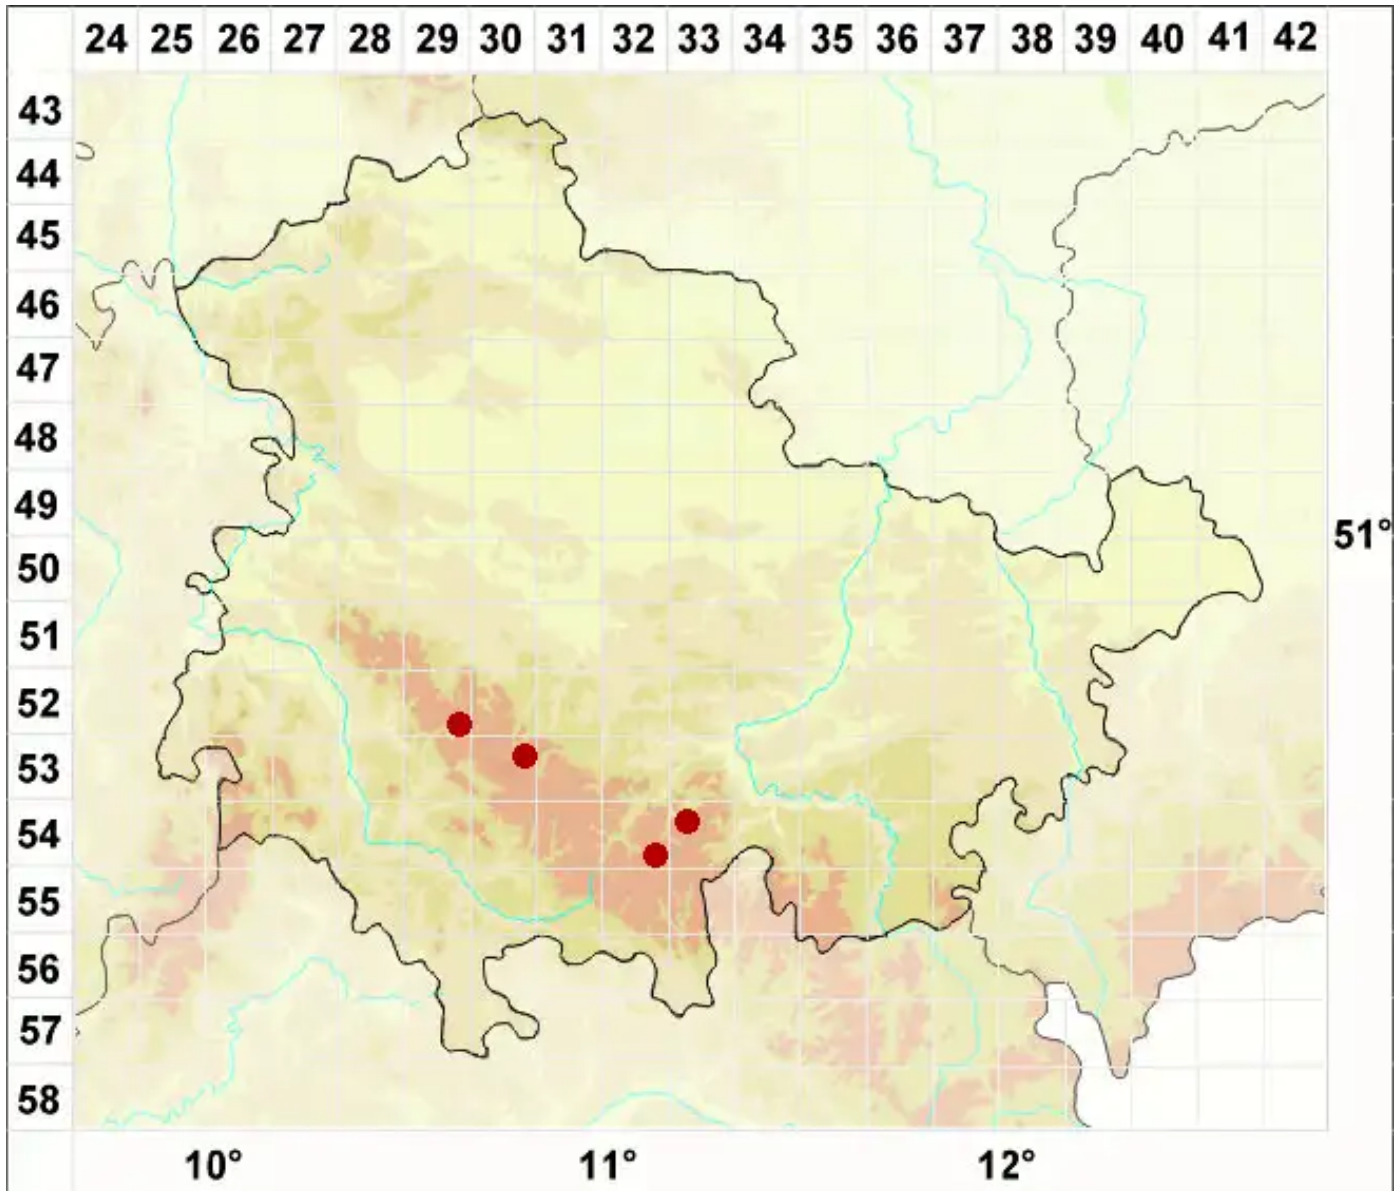

Ainoa mooreana (Carroll) Lumbsch & I. Schmitt

Silikat-Wulstrandflechte

Legende:

Symbole:

Ausgefülltes Symbol:
Zeitraum von 1980 bis heute (Aktuelle Angabe)

Leeres Symbol:
Zeitraum vor 1980 (Altangabe)

Quadrat: Herbarbeleg