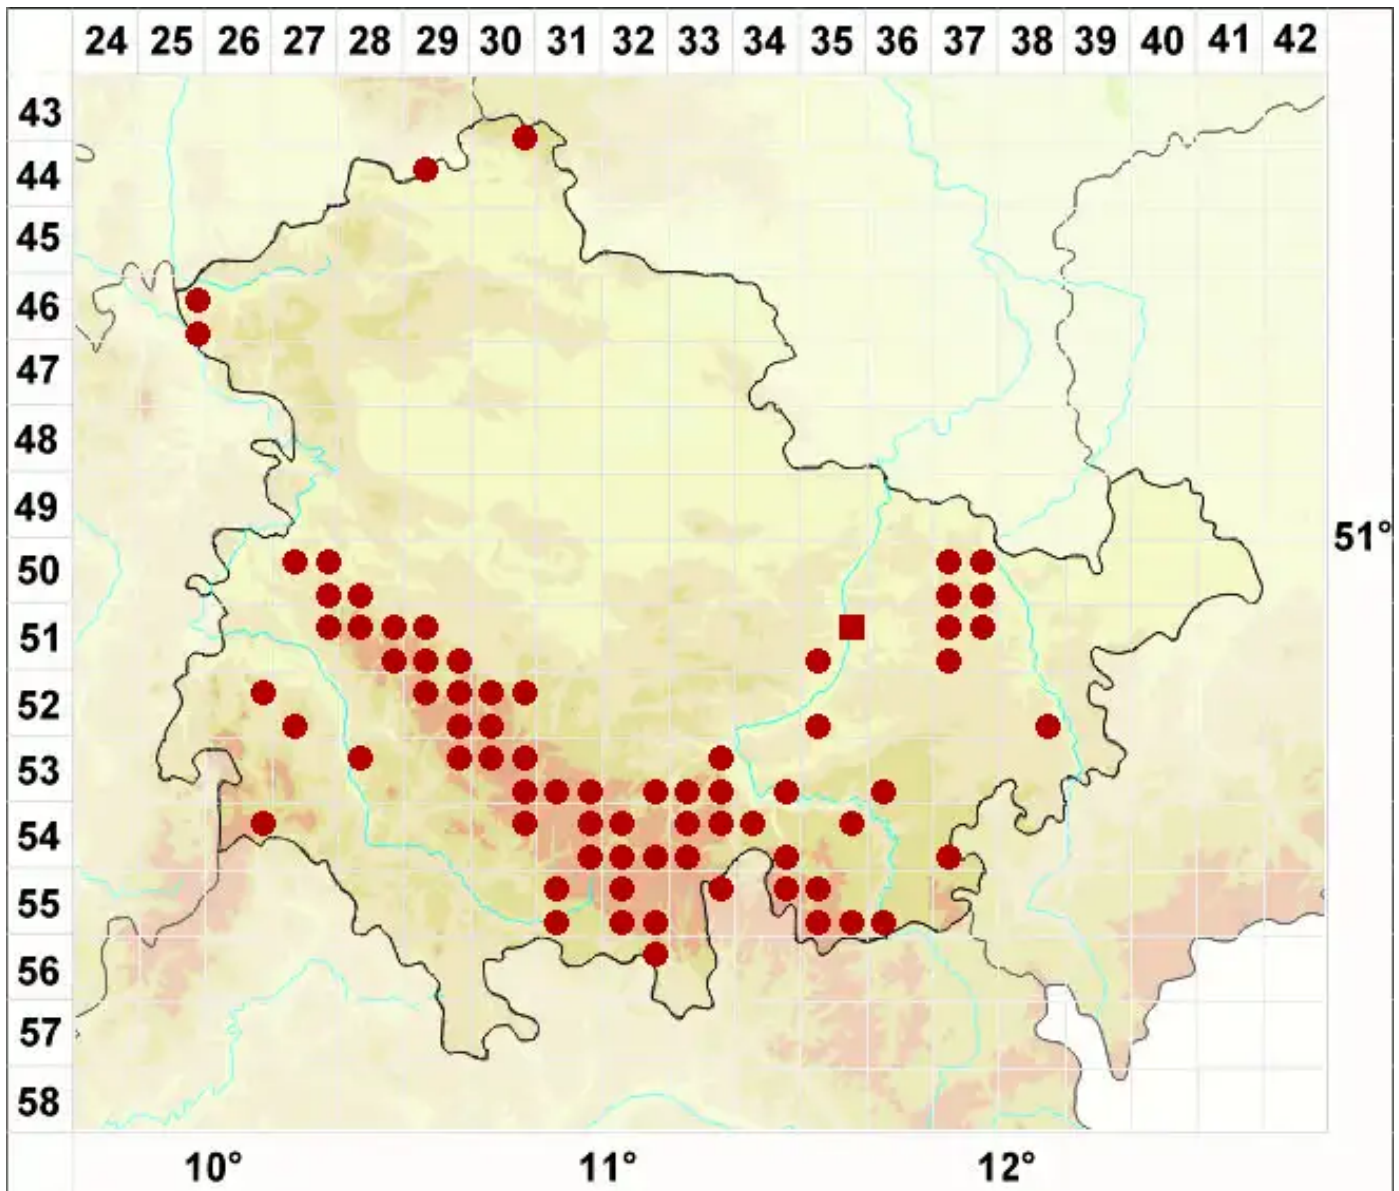

Trapelia glebulosa (Sm.) S. R. Laundon

Schollige Steinchenflechte

Legende:

- Symbole:**
- Ausgefülltes Symbol:
Zeitraum von 1980 bis heute (Aktuelle Angabe)
 - Leeres Symbol:
Zeitraum vor 1980 (Altangabe)
 - Quadrat: Herbarbeleg