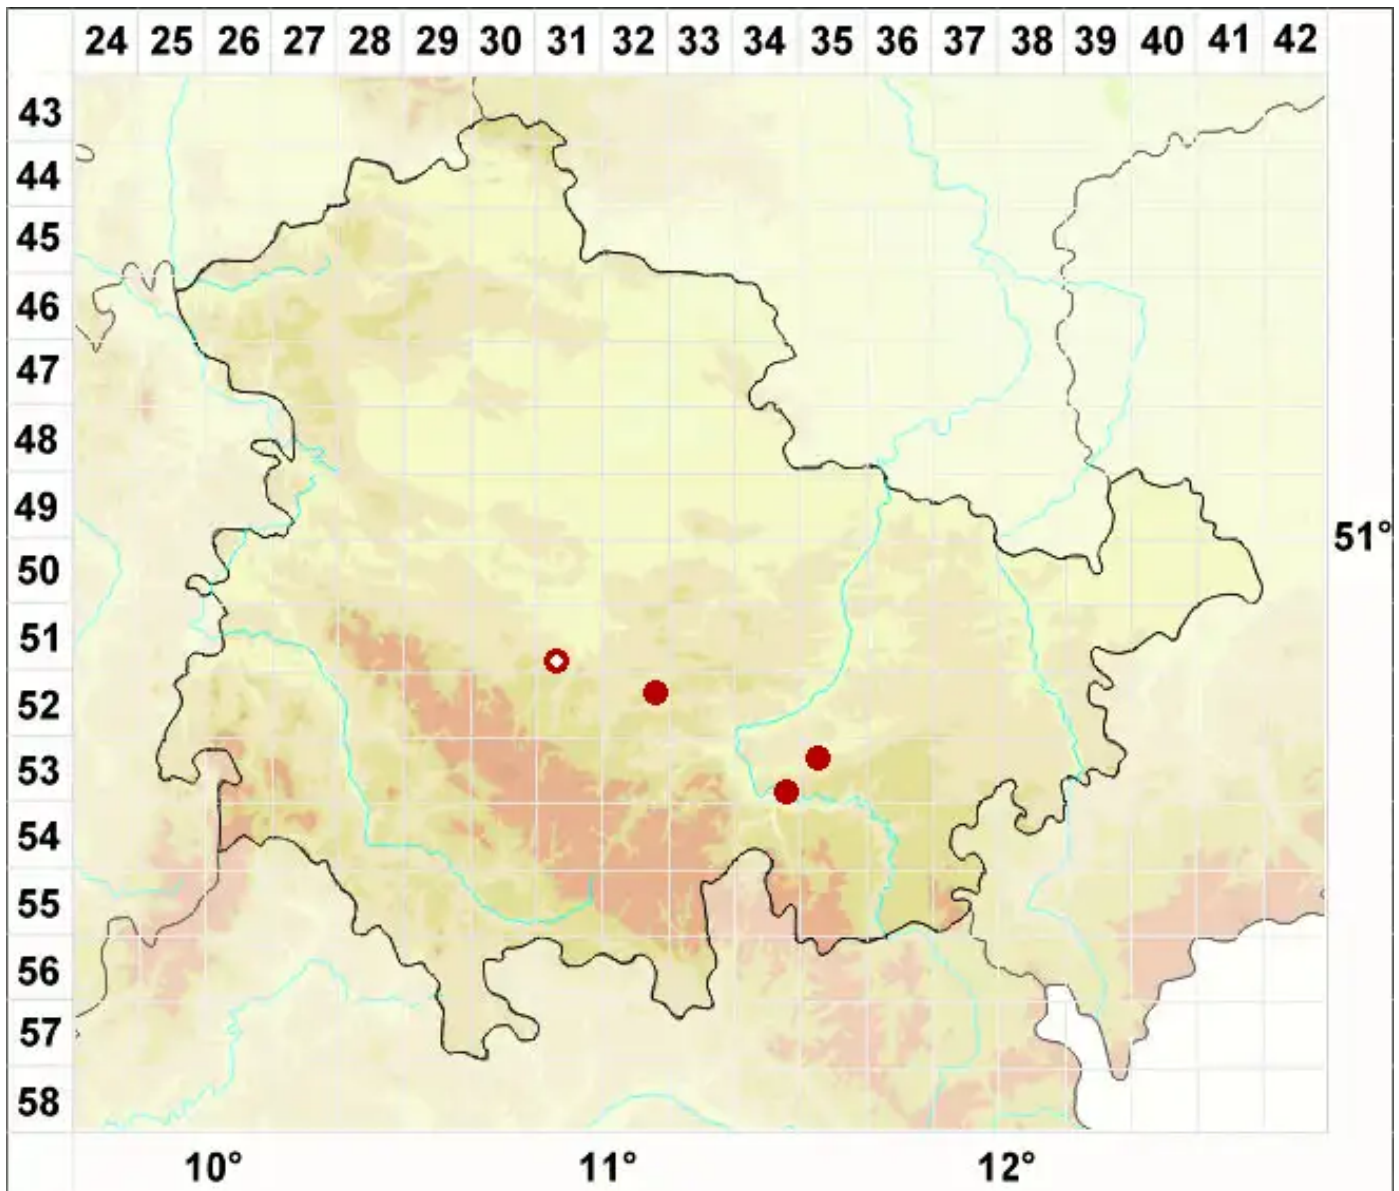

Bilimbia lobulata (Sommerf.) Hafellner & Coppins

Gelappte Stäbchenflechte

Legende:

- Symbole:**
Ausgefülltes Symbol:
Zeitraum von 1980 bis heute (Aktuelle Angabe)
Leeres Symbol:
Zeitraum vor 1980 (Altangabe)
Quadrat: Herbarbeleg