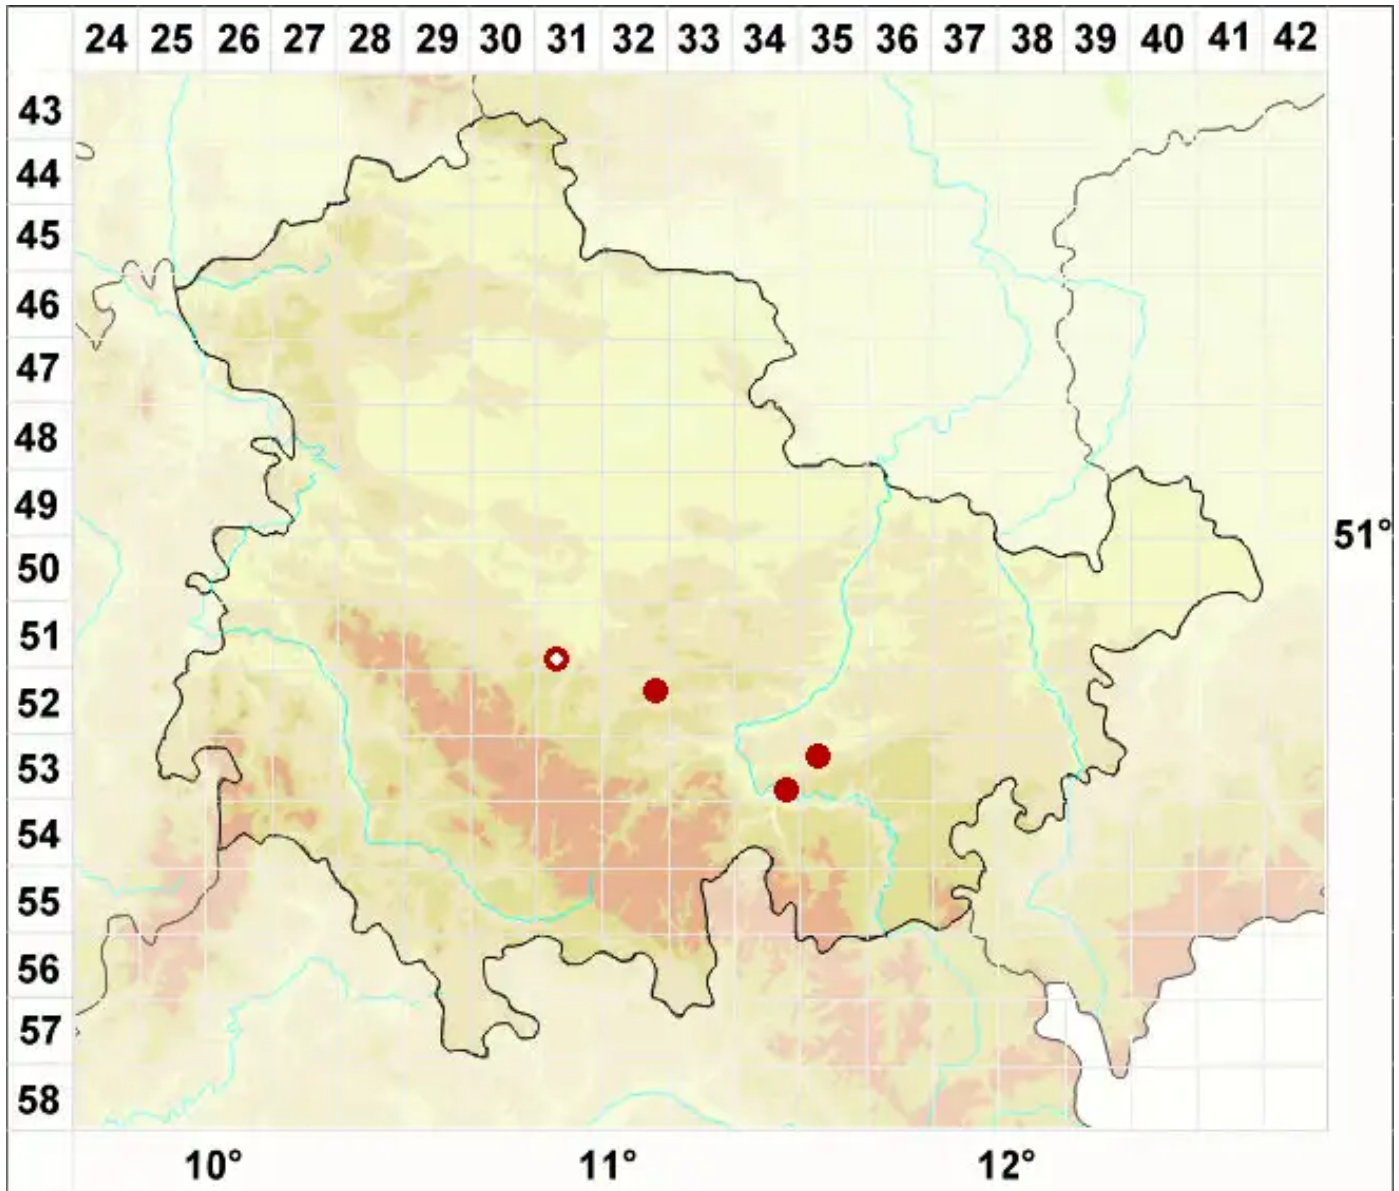

# Bilimbia lobulata (Sommerf.) Hafellner & Coppins

Gelappte Stäbchenflechte

Legende:

**Symbole:**  
Ausgefülltes Symbol:  
Zeitraum von 1980 bis heute (Aktuelle Angabe)  
Leeres Symbol:  
Zeitraum vor 1980 (Altangabe)  
Quadrat: Herbarbeleg