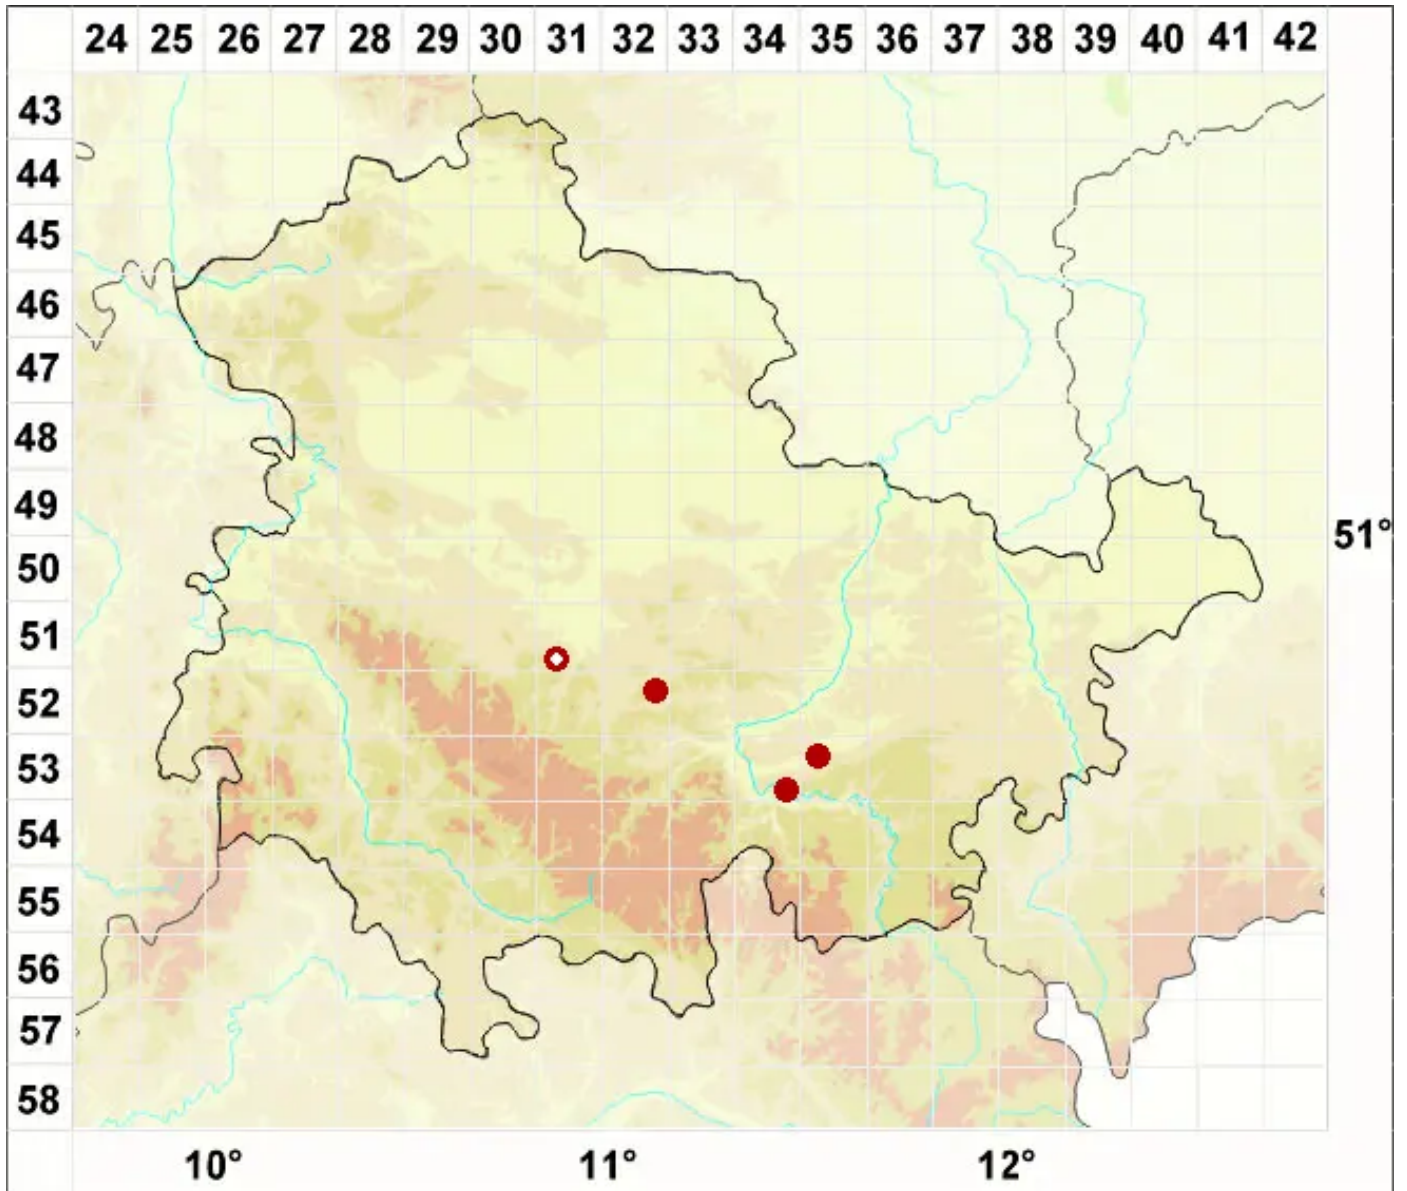

Bilimbia lobulata (Sommerf.) Hafellner & Coppins

Gelappte Stäbchenflechte

Legende:

Symbole:

Ausgefülltes Symbol:
Zeitraum von 1980 bis heute (Aktuelle Angabe)

Leeres Symbol:
Zeitraum vor 1980 (Altangabe)

Quadrat: Herbarbeleg