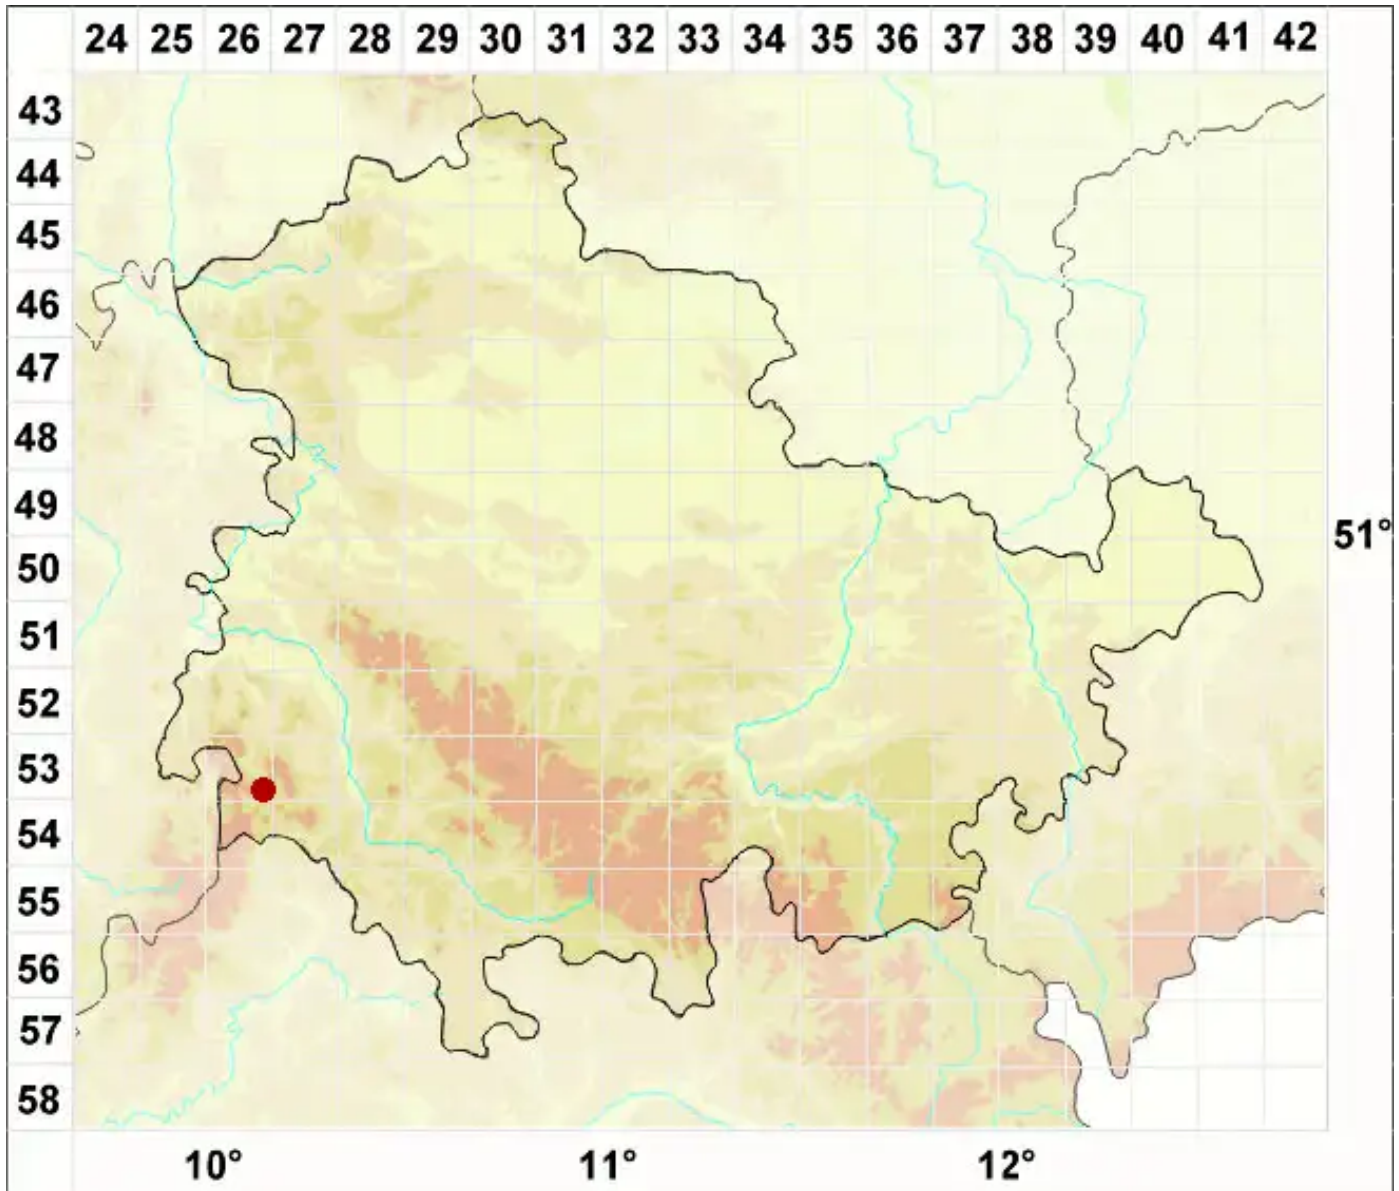

# Tomasellia diffusa (Leight.) J. Lahm

Legende:

**Symbole:**

Ausgefülltes Symbol:  
Zeitraum von 1980 bis heute (Aktuelle Angabe)

Leeres Symbol:  
Zeitraum vor 1980 (Altangabe)

Quadrat: Herbarbeleg