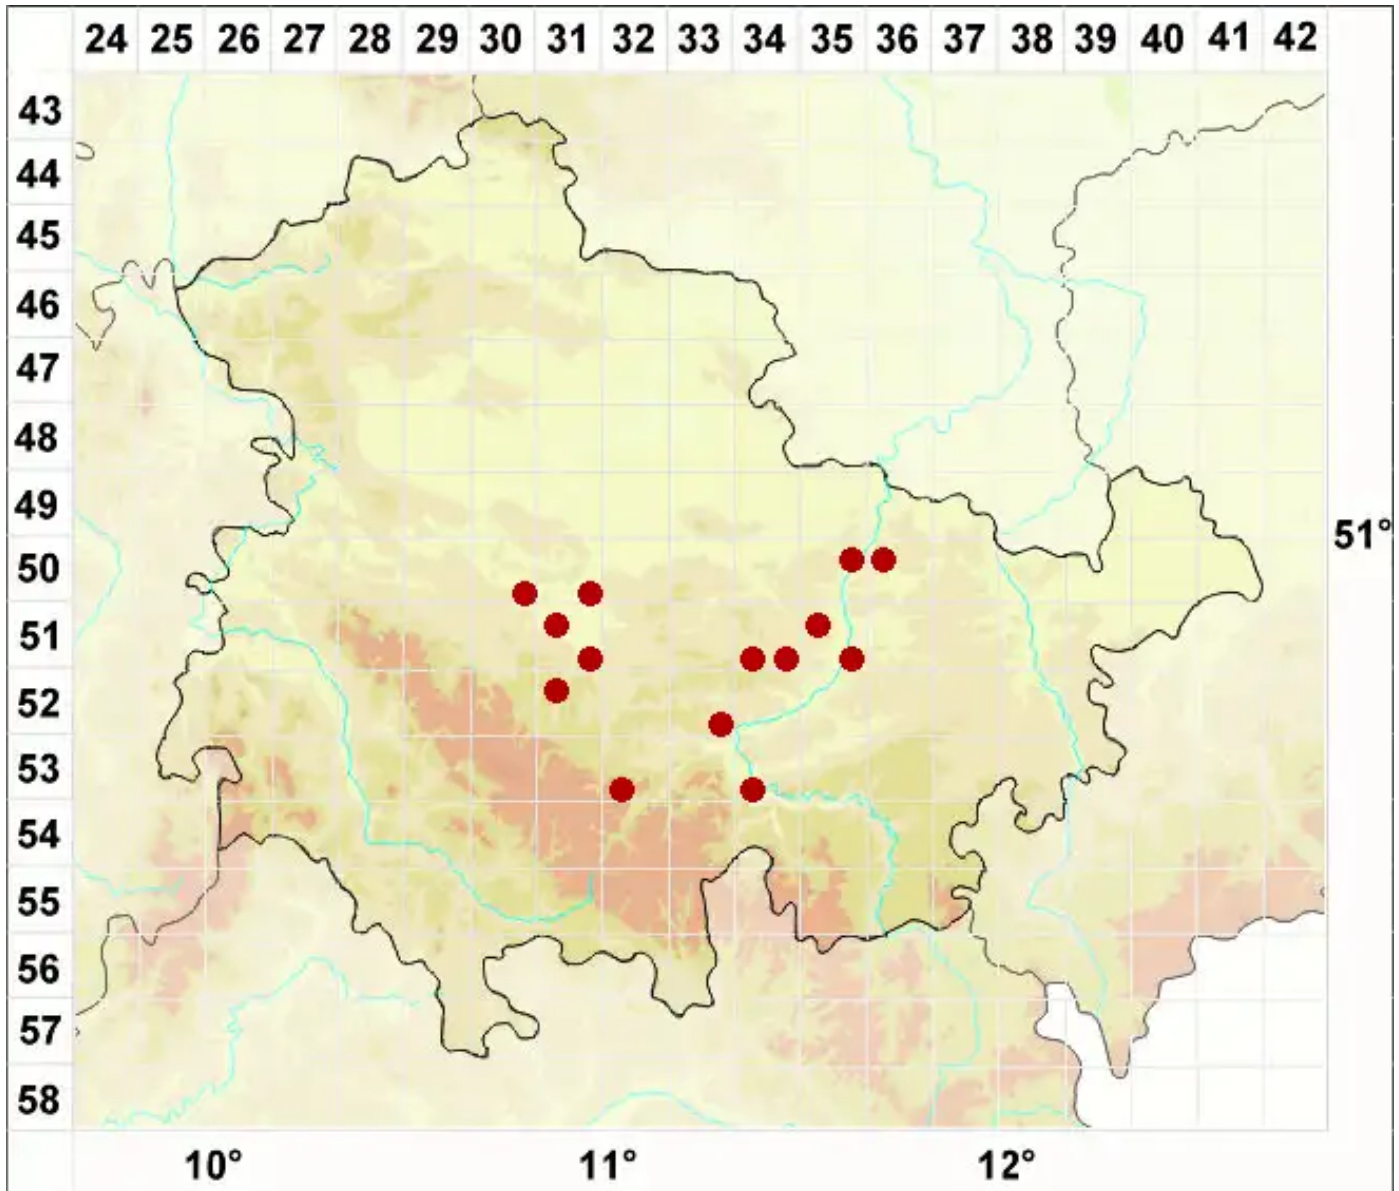

# Verrucaria minuta (A. Massal.) Zschacke

Legende:

**Symbole:**  
Ausgefülltes Symbol:  
Zeitraum von 1980 bis heute (Aktuelle Angabe)  
Leeres Symbol:  
Zeitraum vor 1980 (Altangabe)  
Quadrat: Herbarbeleg