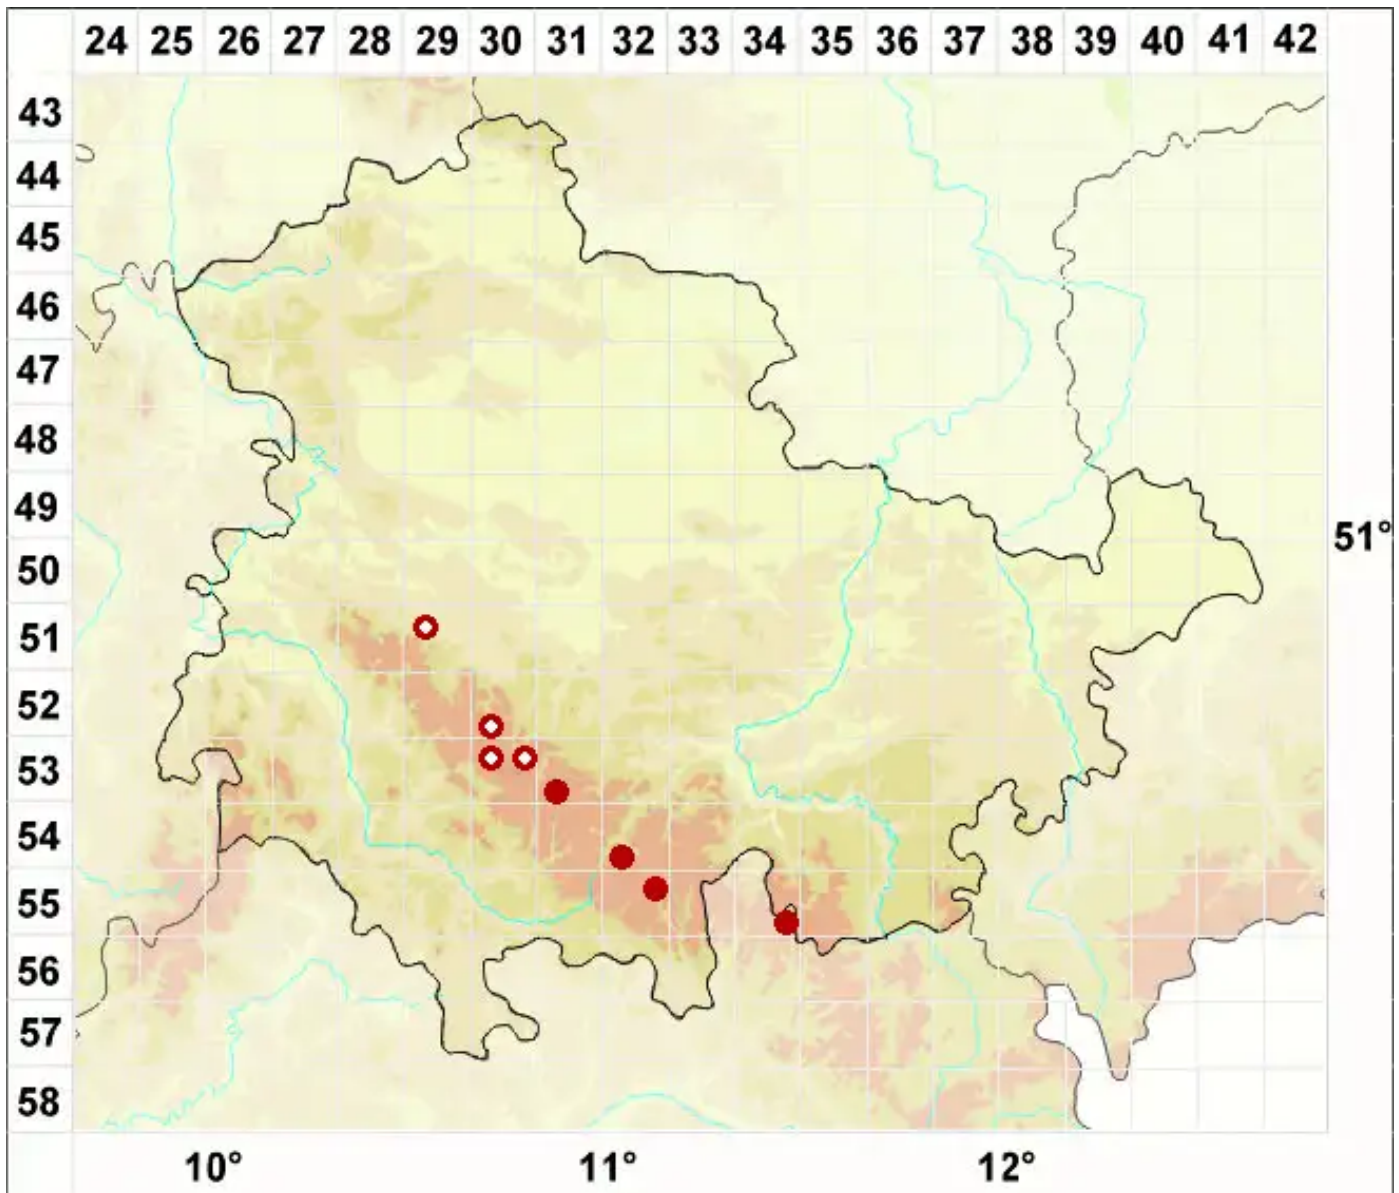

Thelotrema lepadinum (Ach.) Ach.

Seepockenflechte

Legende:

Symbole:
Ausgefülltes Symbol:
Zeitraum von 1980 bis heute (Aktuelle Angabe)
Leeres Symbol:
Zeitraum vor 1980 (Altangabe)
Quadrat: Herbarbeleg