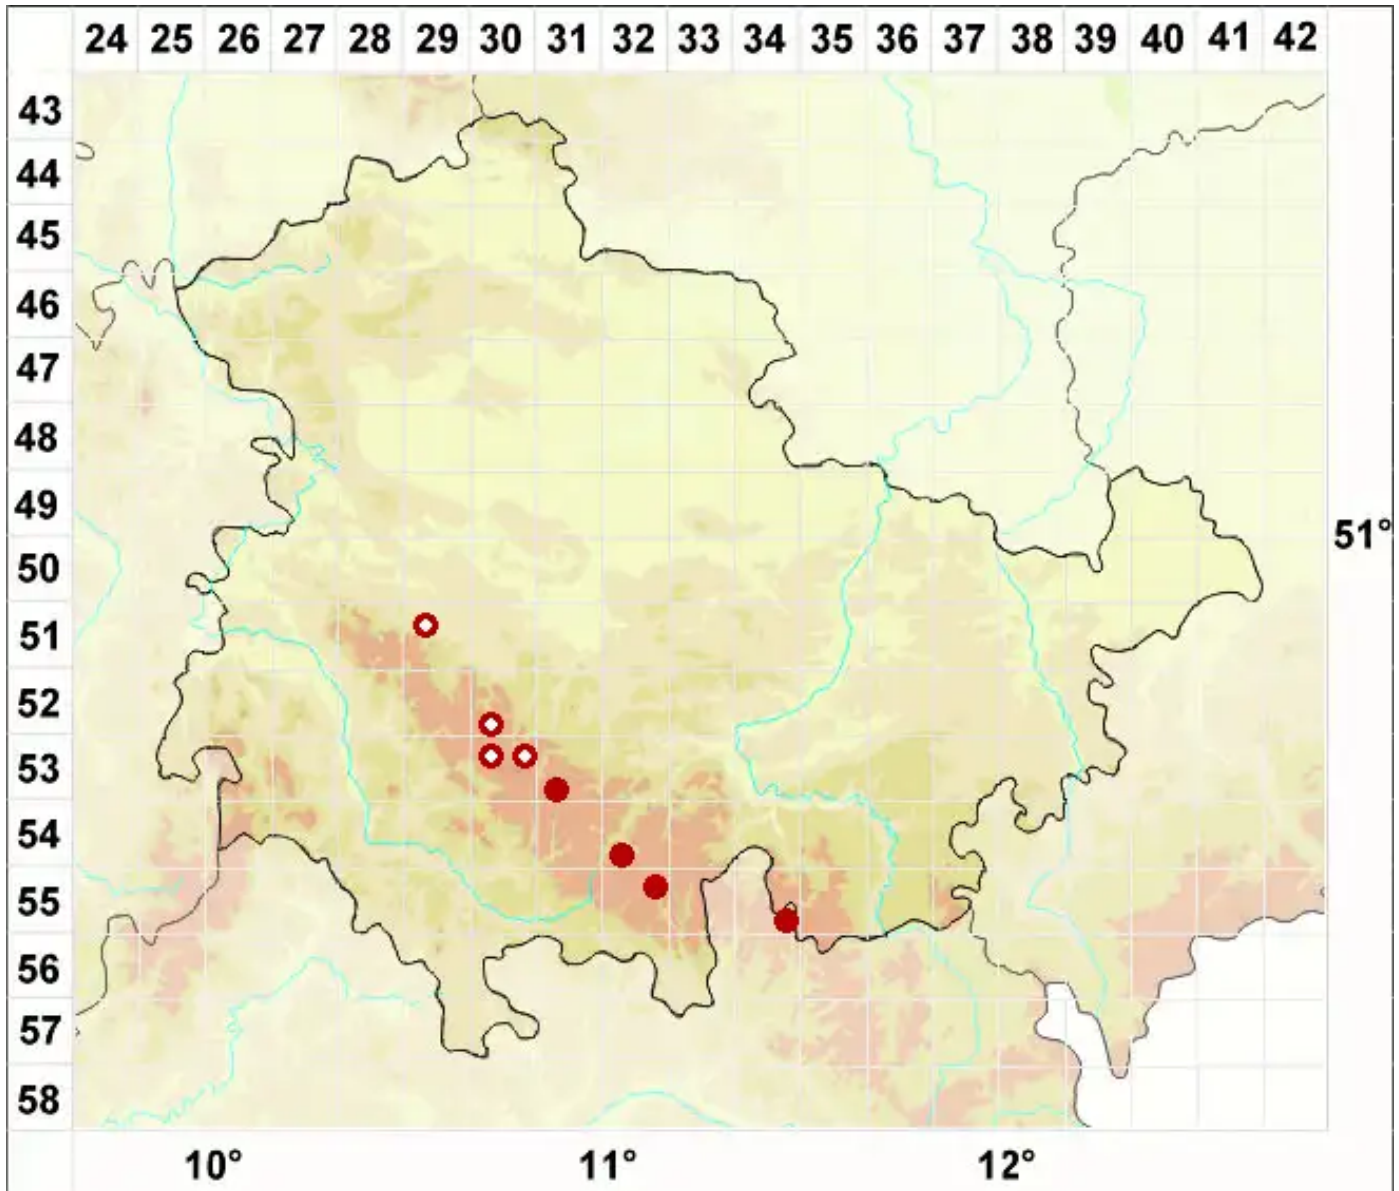

Thelotrema lepadinum (Ach.) Ach.

Seepockenflechte

Legende:

Symbole:
Ausgefülltes Symbol:
Zeitraum von 1980 bis heute (Aktuelle Angabe)
Leeres Symbol:
Zeitraum vor 1980 (Altangabe)
Quadrat: Herbarbeleg