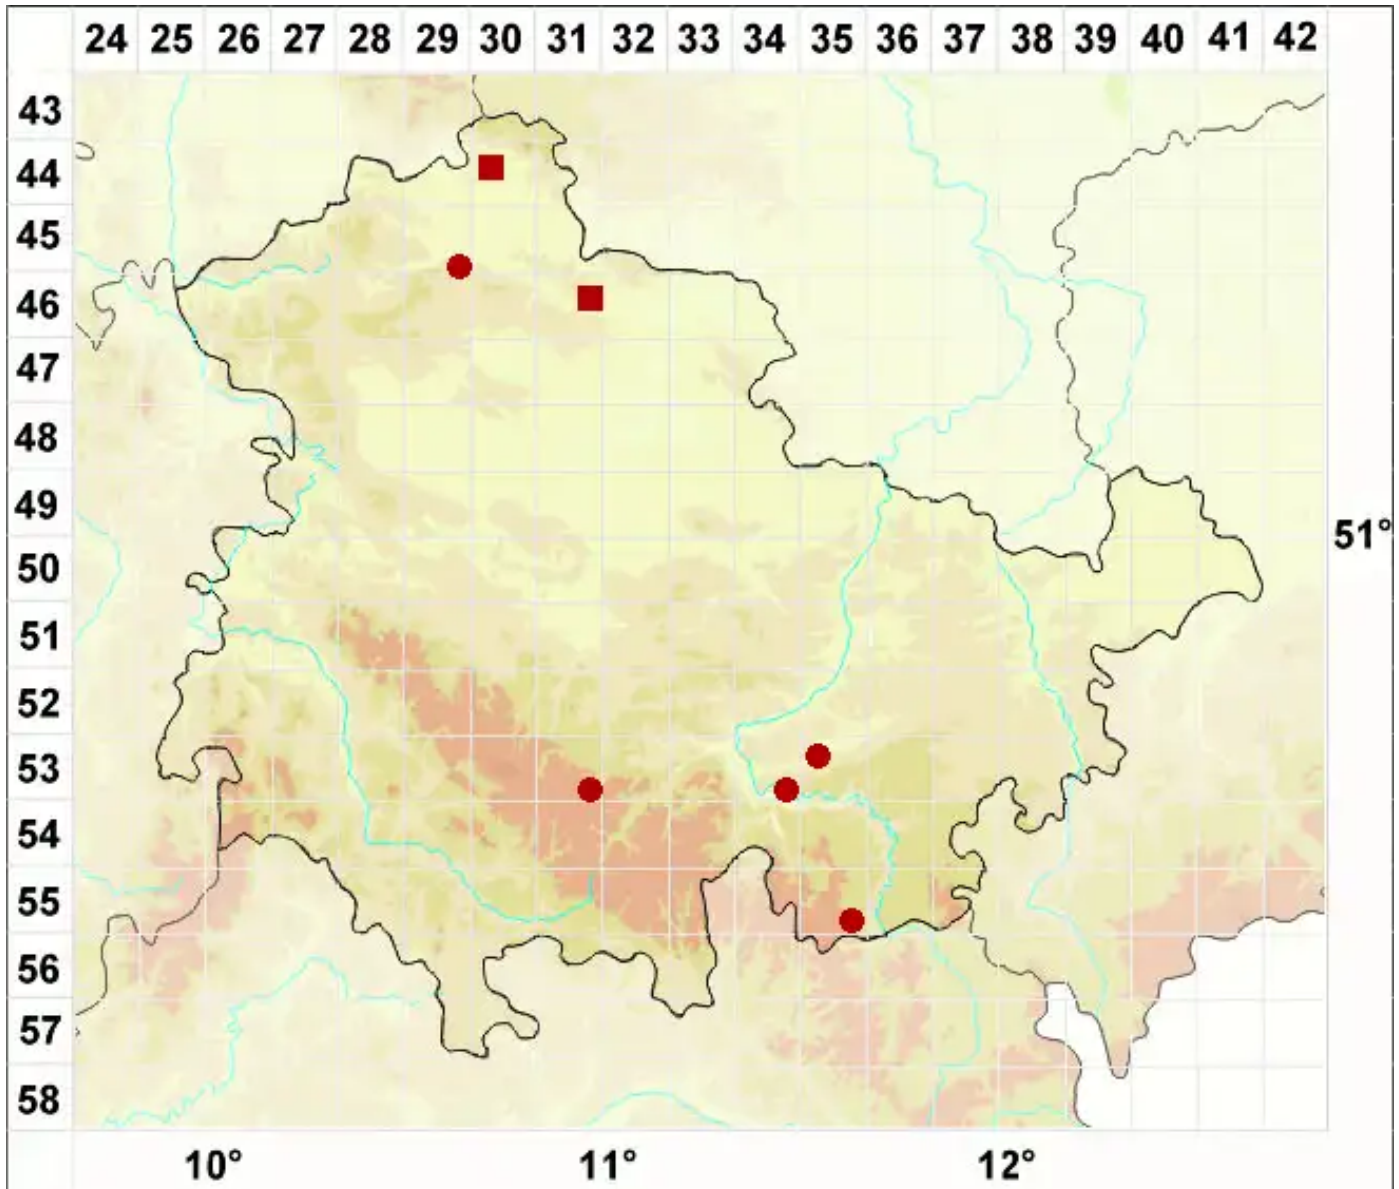

Thelocarpon impressellum Nyl.

Neon-Zitzenfruchtflechte

Legende:

Symbole:
Ausgefülltes Symbol:
Zeitraum von 1980 bis heute (Aktuelle Angabe)
Leeres Symbol:
Zeitraum vor 1980 (Altangabe)
Quadrat: Herbarbeleg