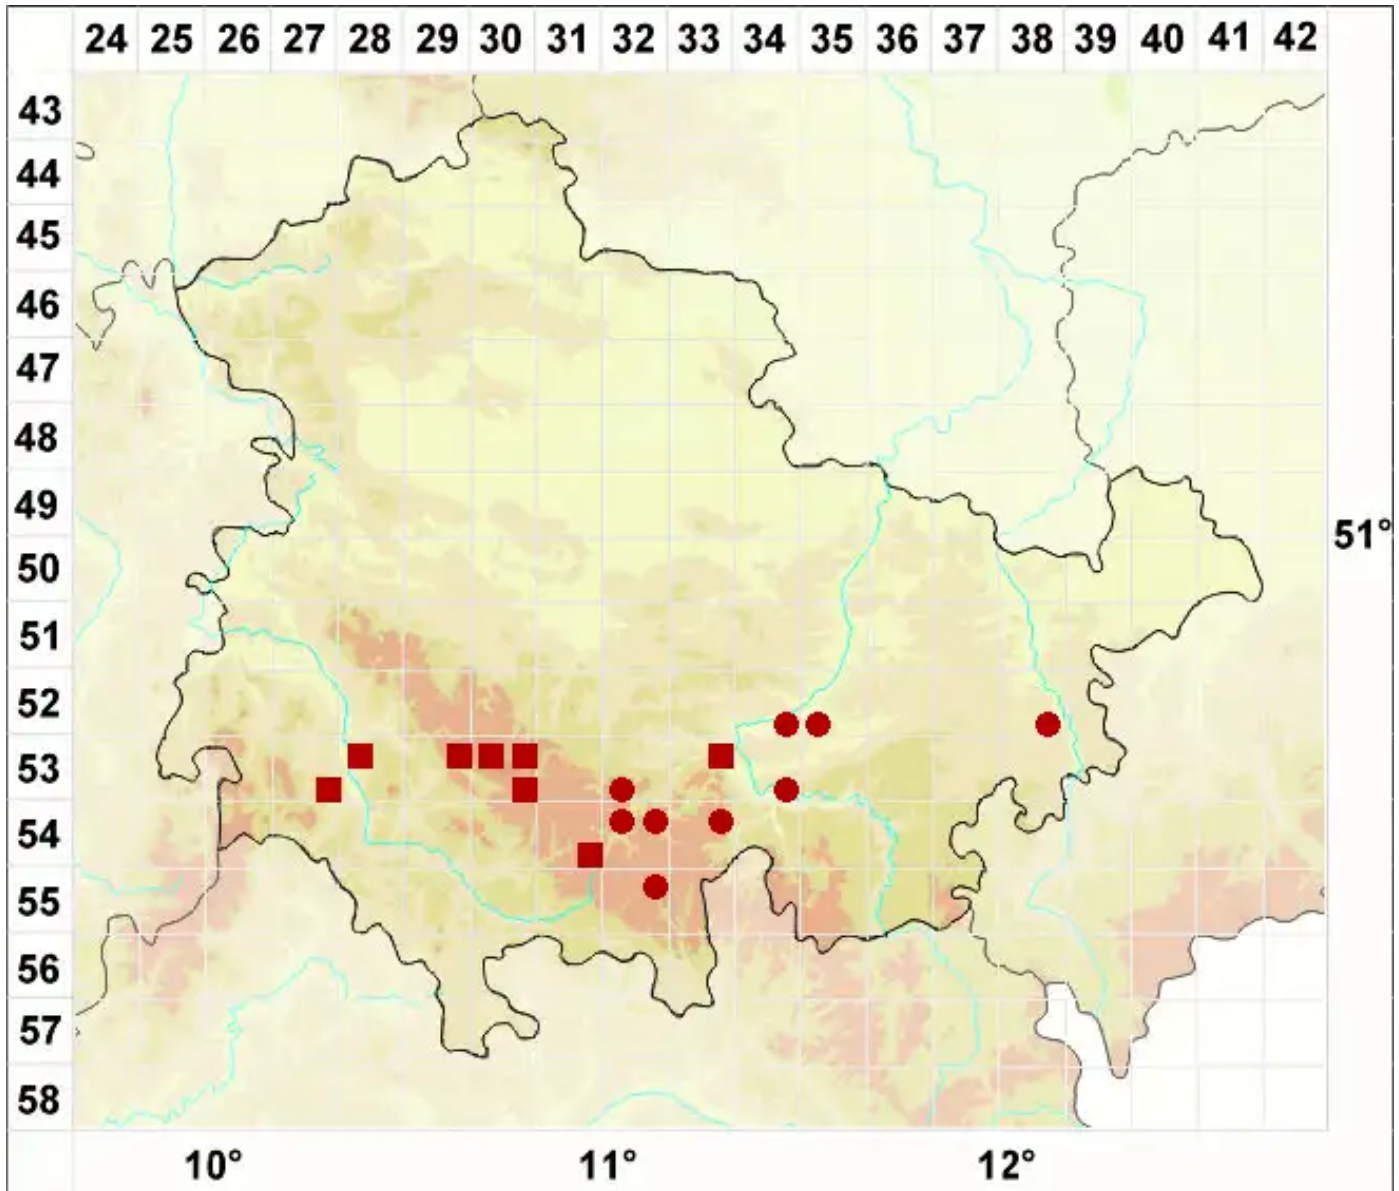

# Thelocarpon epibolum Nyl.

Aufrechte Zitzenfruchtflechte

Legende:

- Symbole:**
- Ausgefülltes Symbol:  
Zeitraum von 1980 bis heute (Aktuelle Angabe)
  - Leeres Symbol:  
Zeitraum vor 1980 (Altangabe)
  - Quadrat: Herbarbeleg