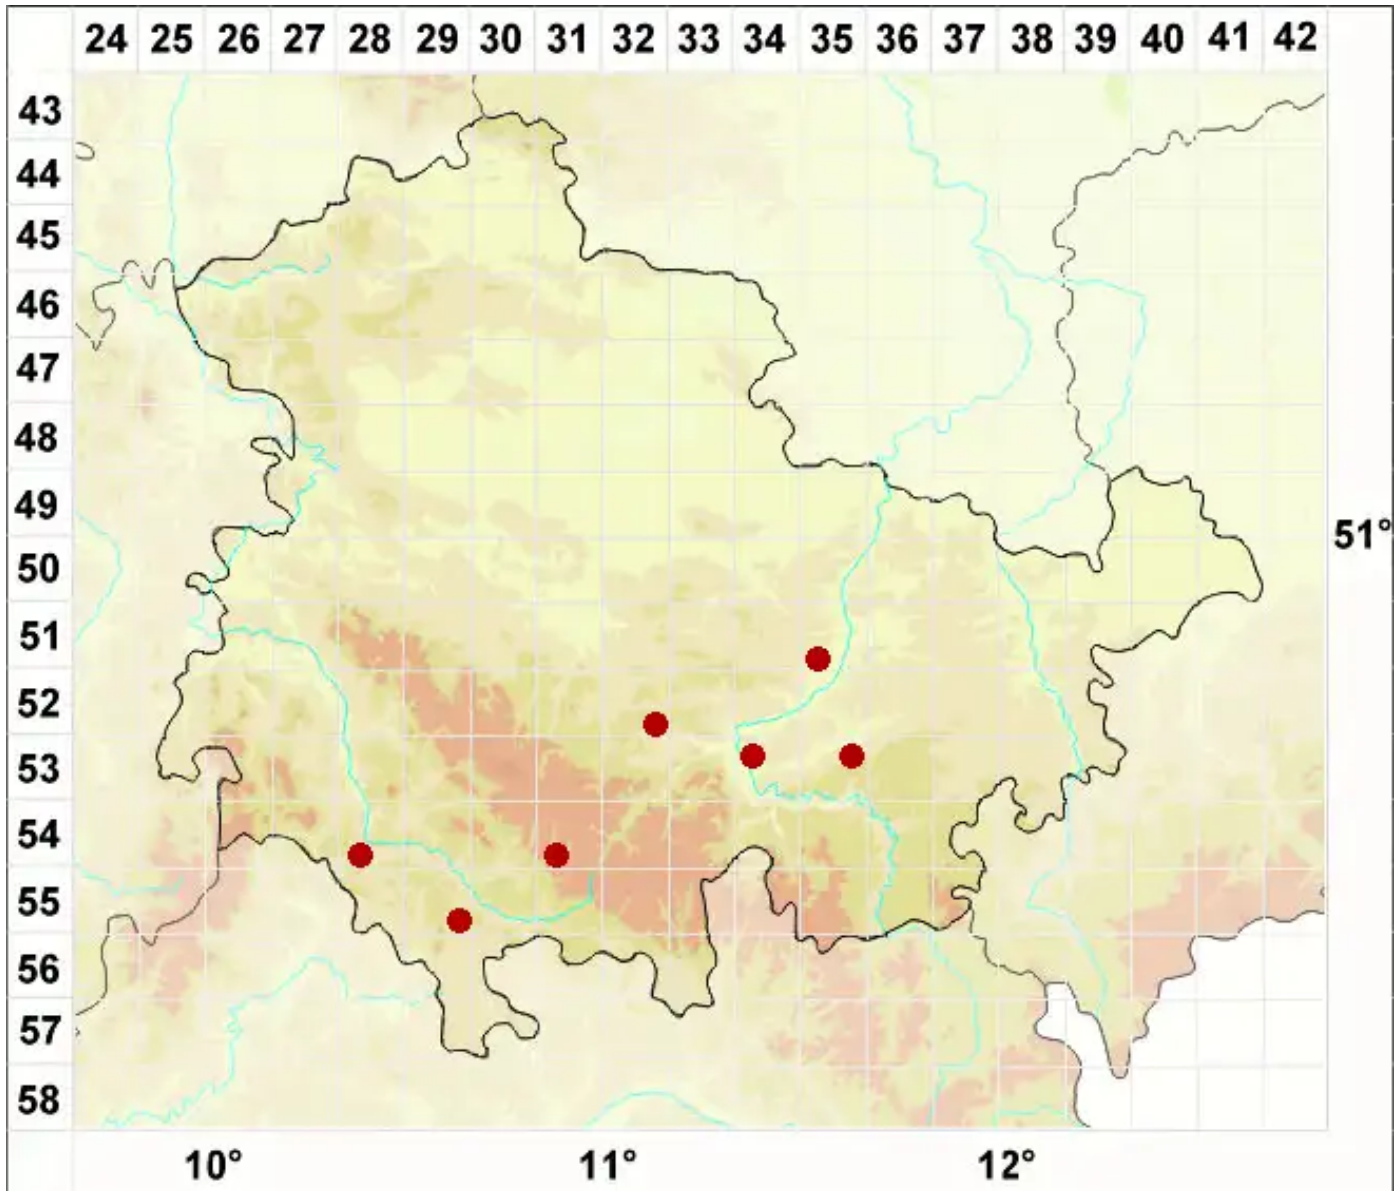

# ***Thelidium zwackhii* (Hepp) A. Massal.**

Zwackhs Zitzenflechte

Legende:

**Symbole:**  
Ausgefülltes Symbol:  
Zeitraum von 1980 bis heute (Aktuelle Angabe)  
Leeres Symbol:  
Zeitraum vor 1980 (Altangabe)  
Quadrat: Herbarbeleg