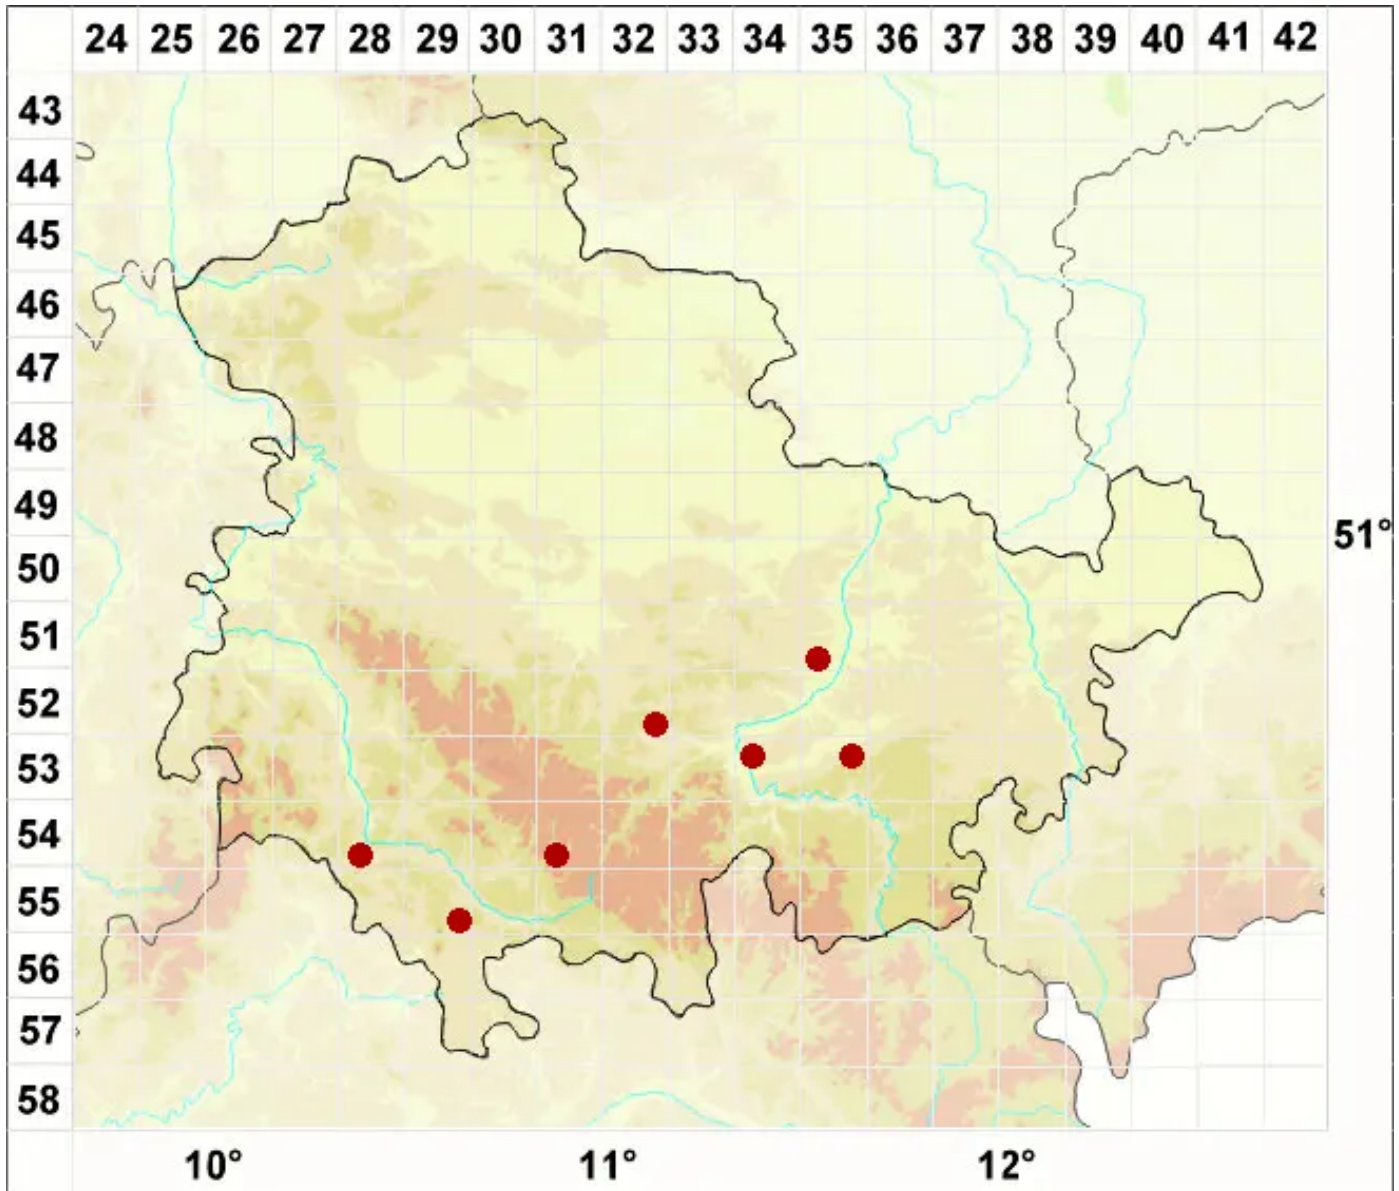

# ***Thelidium zwackhii* (Hepp) A. Massal.**

Zwackhs Zitzenflechte

Legende:

- Symbole:**
- Ausgefülltes Symbol:  
Zeitraum von 1980 bis heute (Aktuelle Angabe)
  - Leeres Symbol:  
Zeitraum vor 1980 (Altangabe)
  - Quadrat: Herbarbeleg