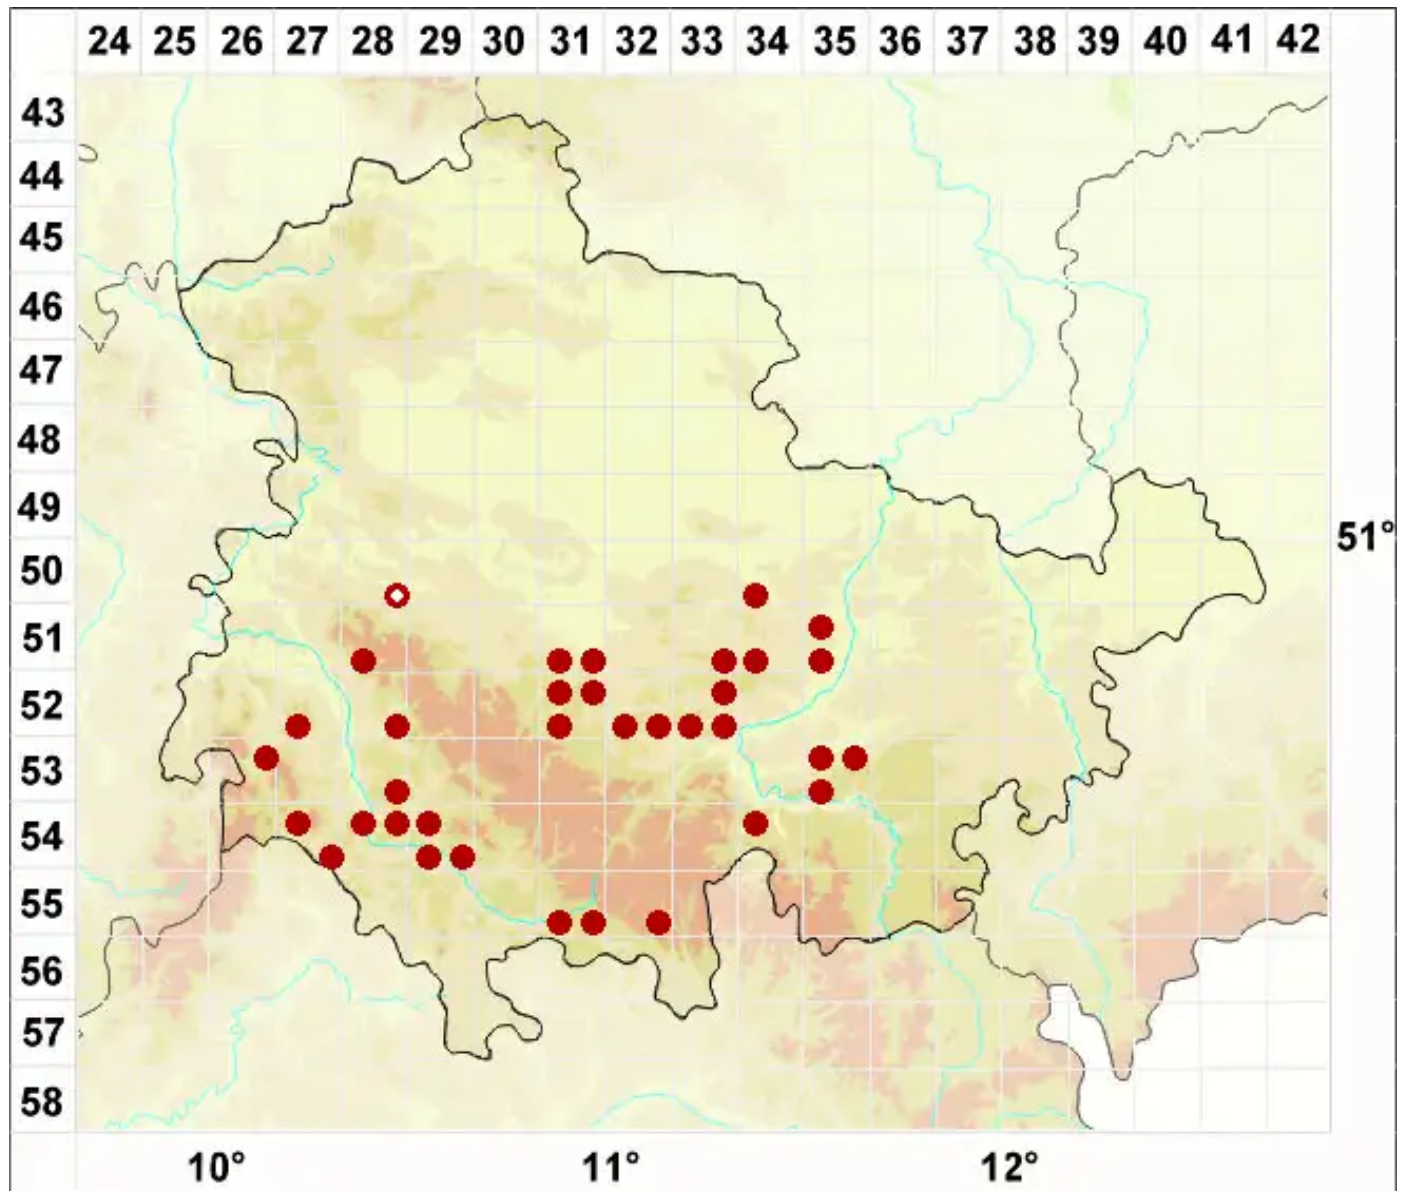

***Thelidium decipiens* (Hepp) Kremp.**

Täuschende Zitzenflechte

Legende:

- Symbole:**
- Ausgefülltes Symbol:
Zeitraum von 1980 bis heute (Aktuelle Angabe)
 - Leeres Symbol:
Zeitraum vor 1980 (Altangabe)
 - Quadrat: Herbarbeleg