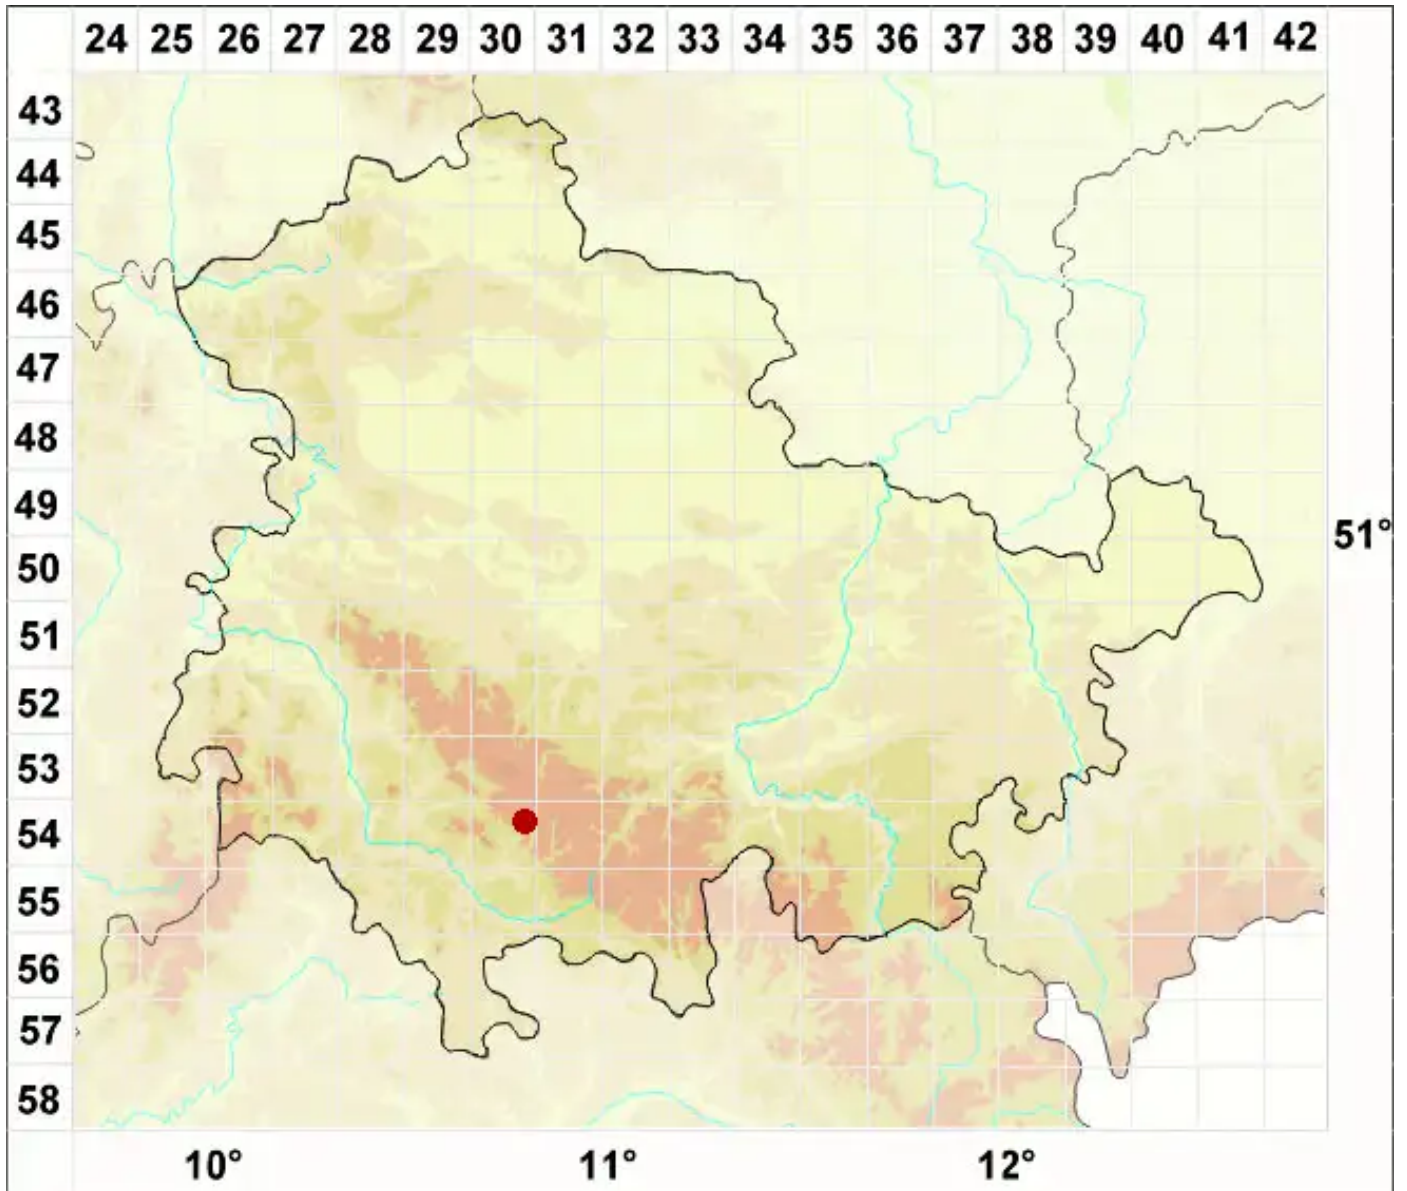

# *Thelidium submethorium* (Vain.) Zschacke

Wasser-Zitzenflechte

Legende:

- Symbole:**
- Ausgefülltes Symbol:  
Zeitraum von 1980 bis heute (Aktuelle Angabe)
  - Leeres Symbol:  
Zeitraum vor 1980 (Altangabe)
  - Quadrat: Herbarbeleg