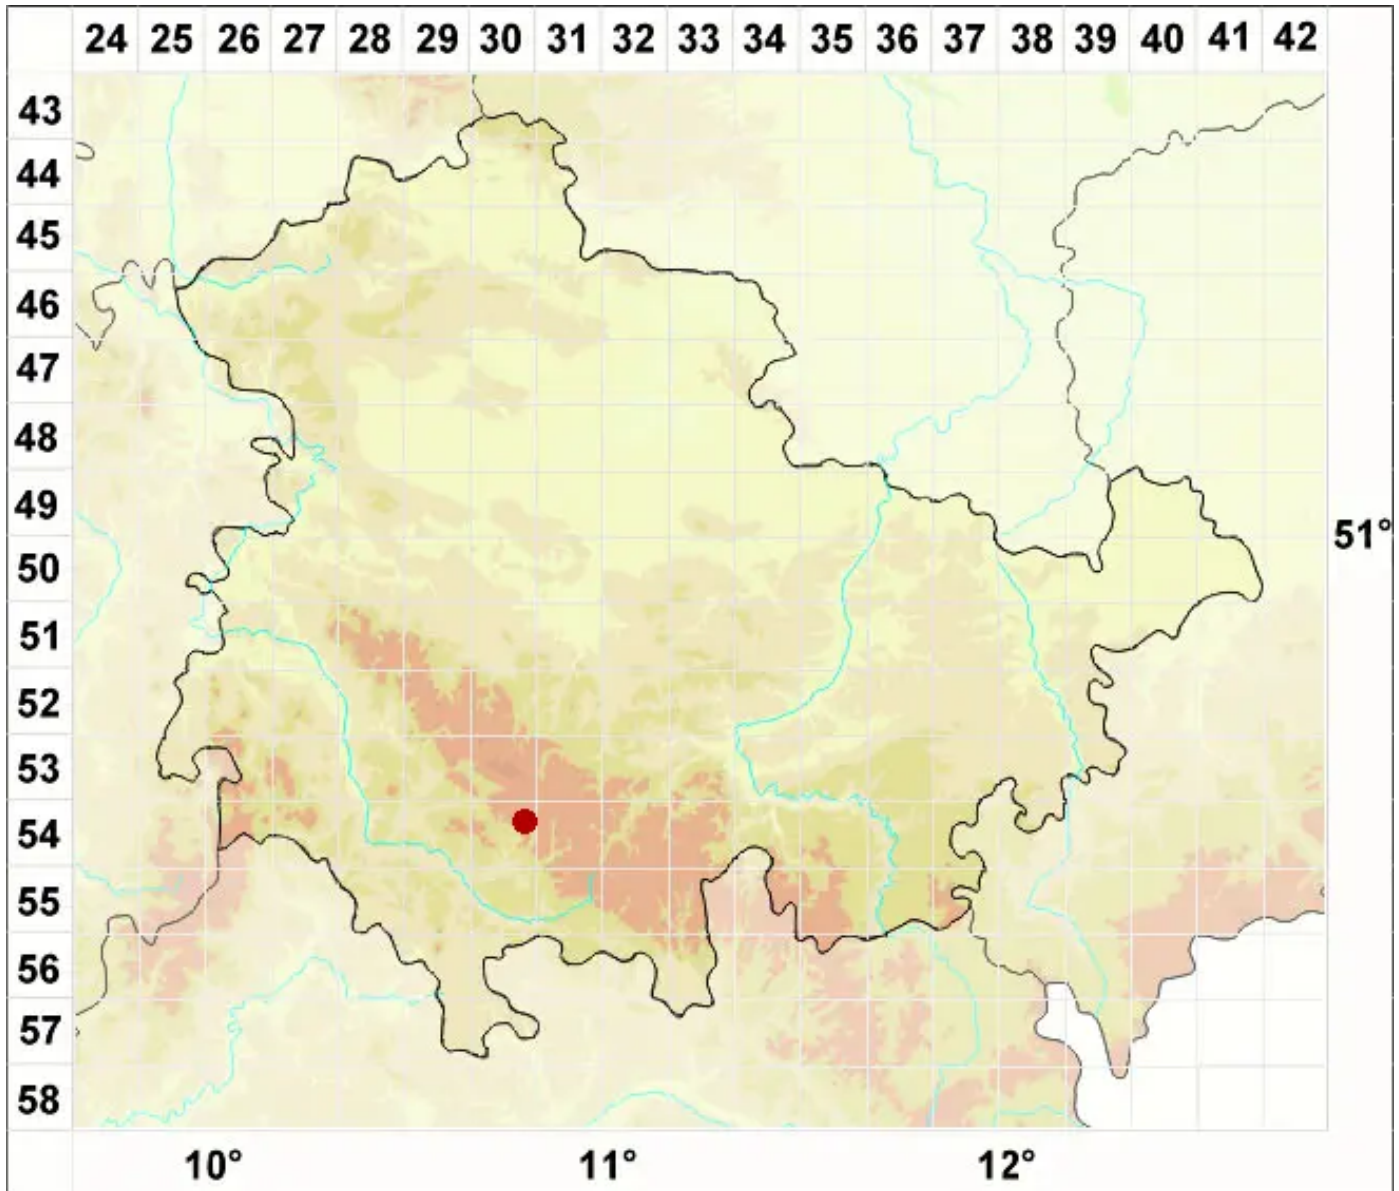

Thelidium submethorium (Vain.) Zschacke

Wasser-Zitzenflechte

Legende:

- Symbole:**
- Ausgefülltes Symbol:
Zeitraum von 1980 bis heute (Aktuelle Angabe)
 - Leeres Symbol:
Zeitraum vor 1980 (Altangabe)
 - Quadrat: Herbarbeleg