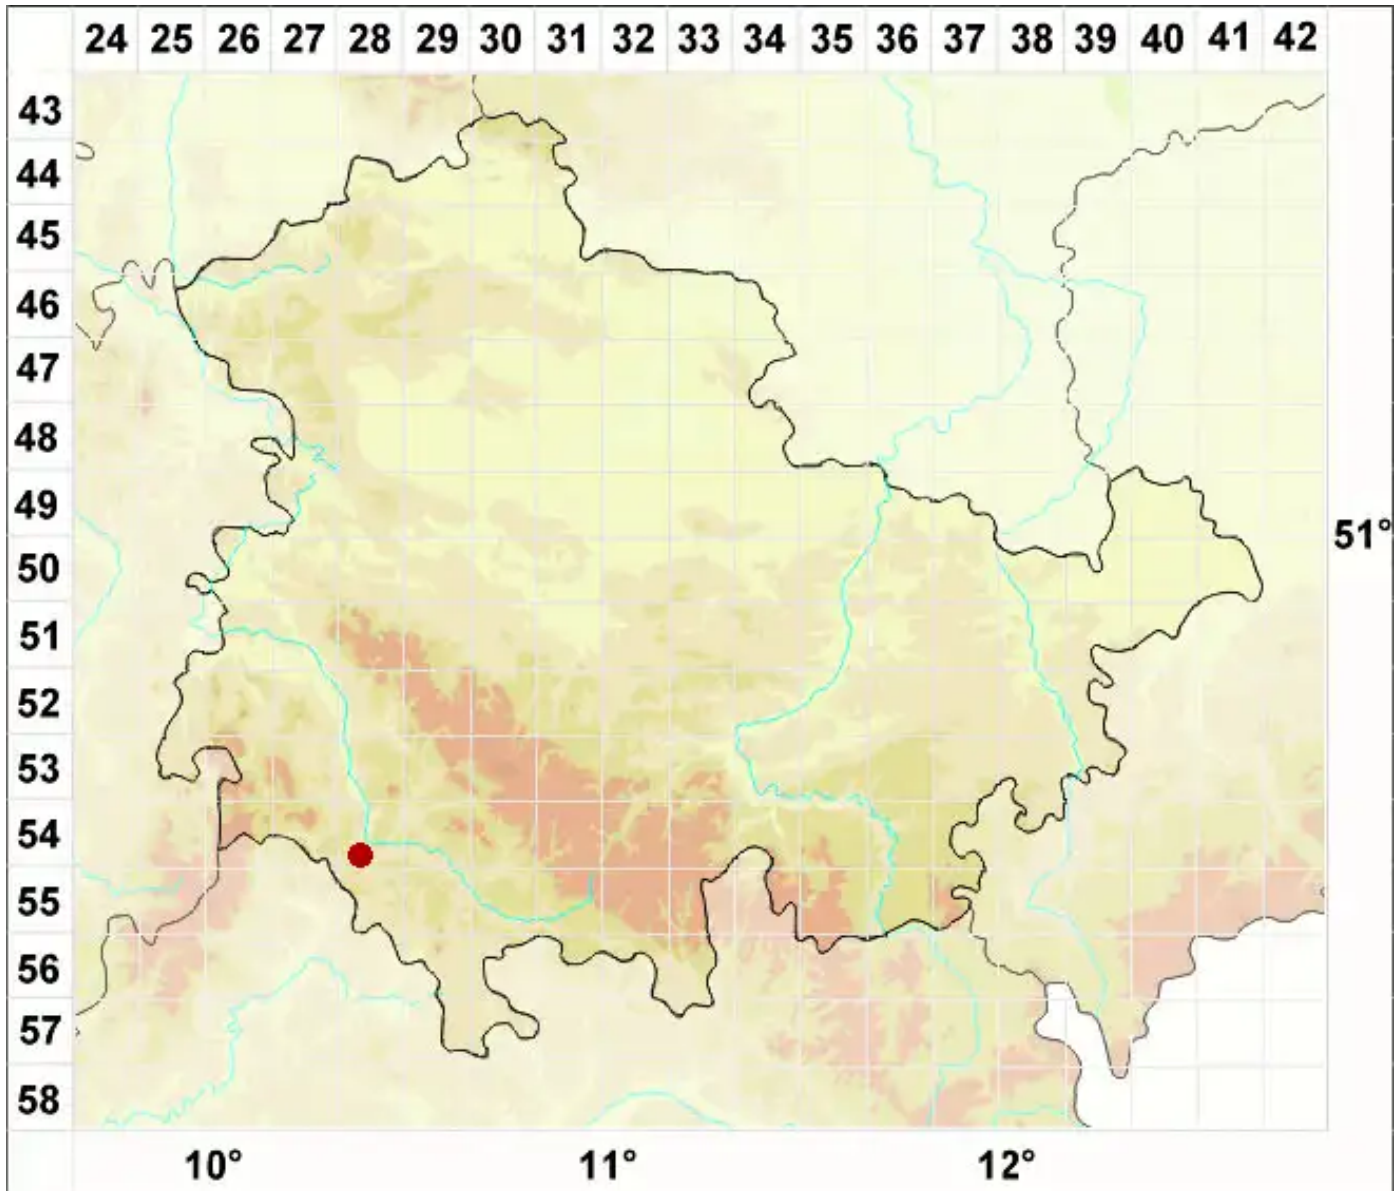

Thelidium rehmi Zschacke

Rehms Zitzenflechte

Legende:

Symbole:

Ausgefülltes Symbol:
Zeitraum von 1980 bis heute (Aktuelle Angabe)

Leeres Symbol:
Zeitraum vor 1980 (Altangabe)

Quadrat: Herbarbeleg