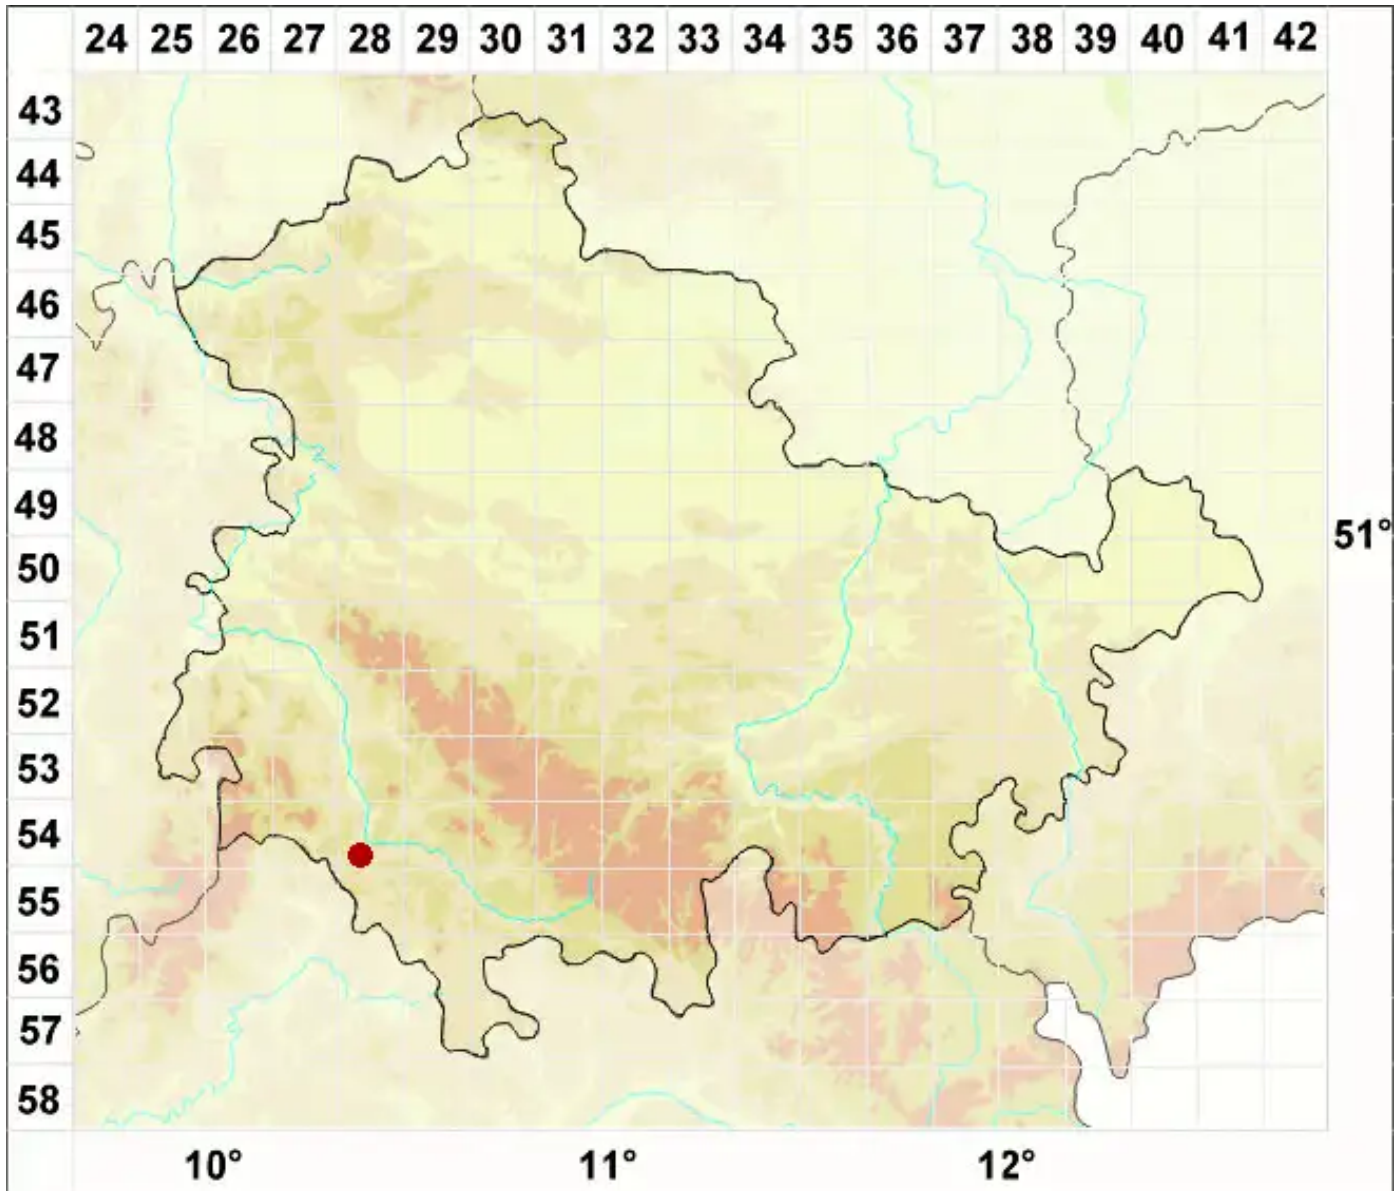

Thelidium rehmi Zschacke

Rehms Zitzenflechte

Legende:

- Symbole:**
- Ausgefülltes Symbol:
Zeitraum von 1980 bis heute (Aktuelle Angabe)
 - Leeres Symbol:
Zeitraum vor 1980 (Altangabe)
 - Quadrat: Herbarbeleg