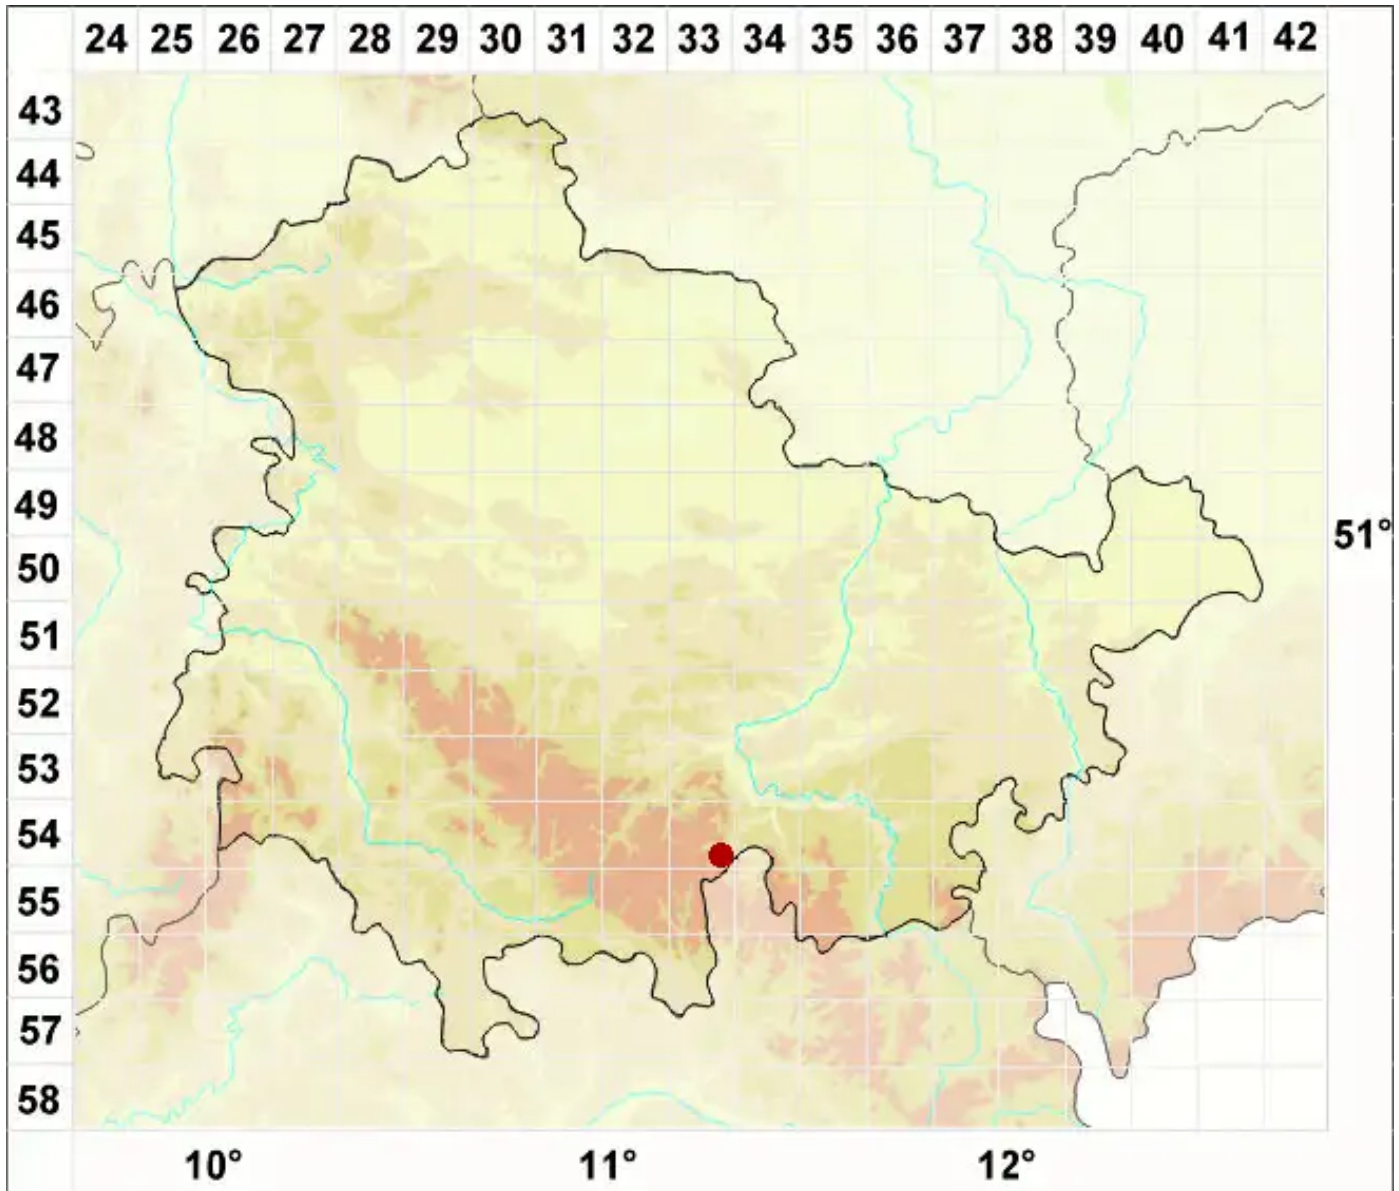

***Thelidium olivaceum* (Fr.) Körb.**

Olivfarbene Zitzenflechte

Legende:

Symbole:

Ausgefülltes Symbol:
Zeitraum von 1980 bis heute (Aktuelle Angabe)

Leeres Symbol:
Zeitraum vor 1980 (Altangabe)

Quadrat: Herbarbeleg