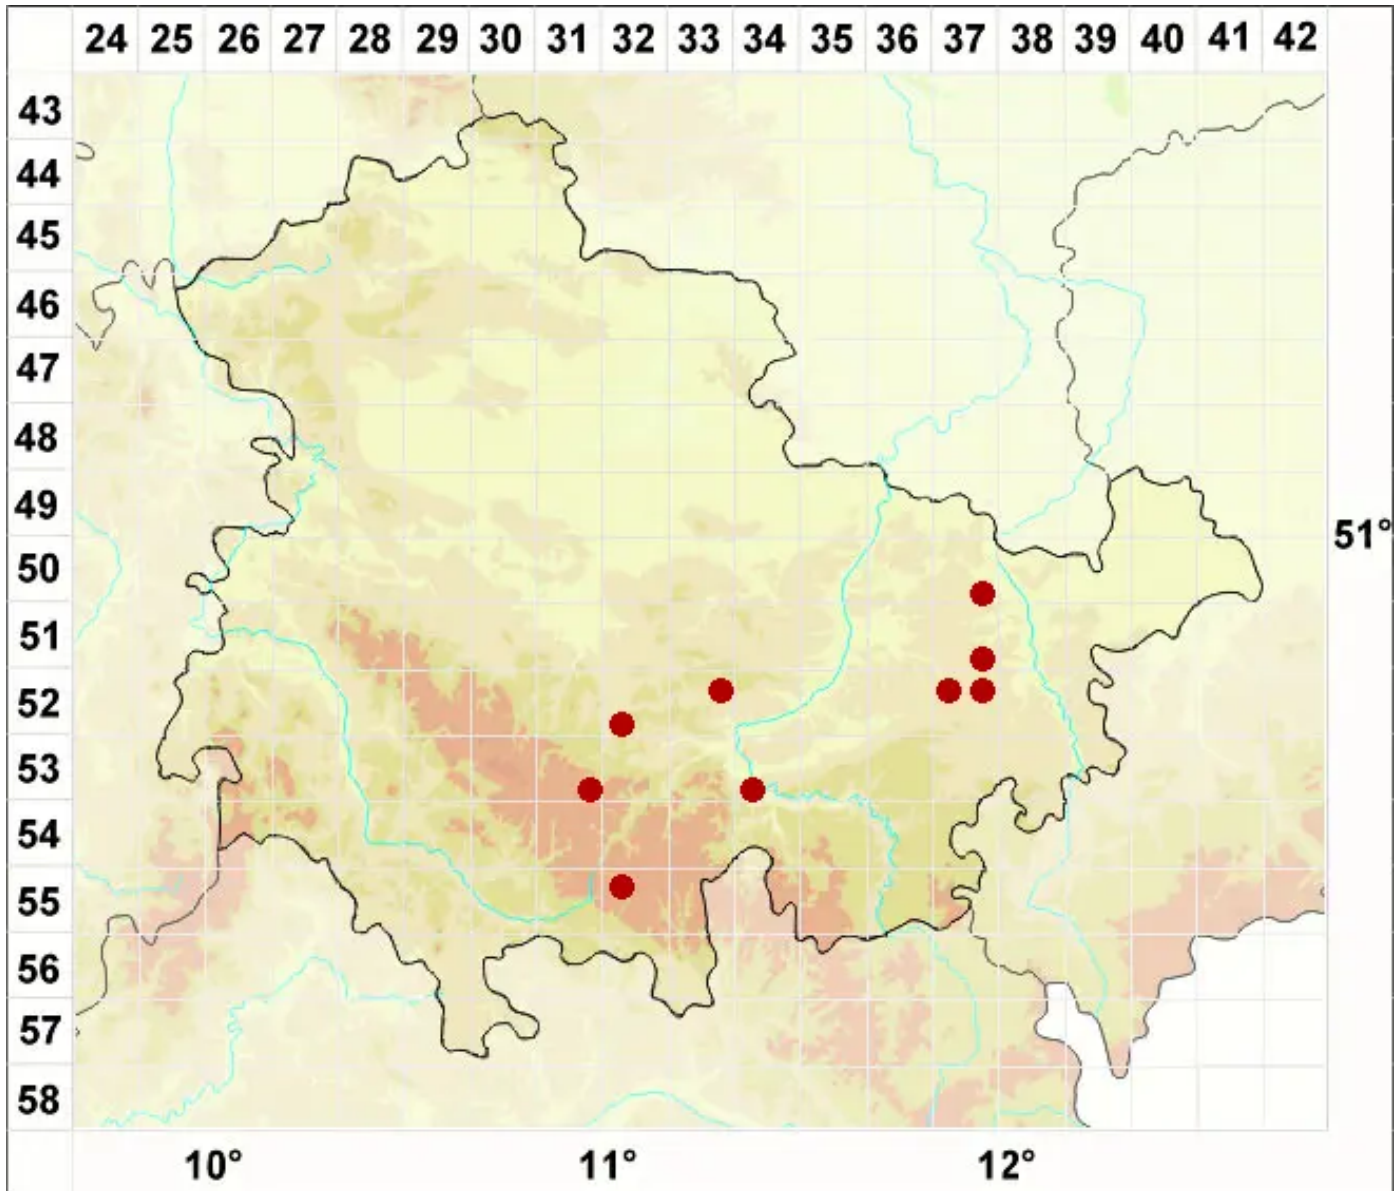

# **Thelidium minutulum** Körb.

Winzige Zitzenflechte

Legende:

**Symbole:**

Ausgefülltes Symbol:  
Zeitraum von 1980 bis heute (Aktuelle Angabe)

Leeres Symbol:  
Zeitraum vor 1980 (Altangabe)

Quadrat: Herbarbeleg