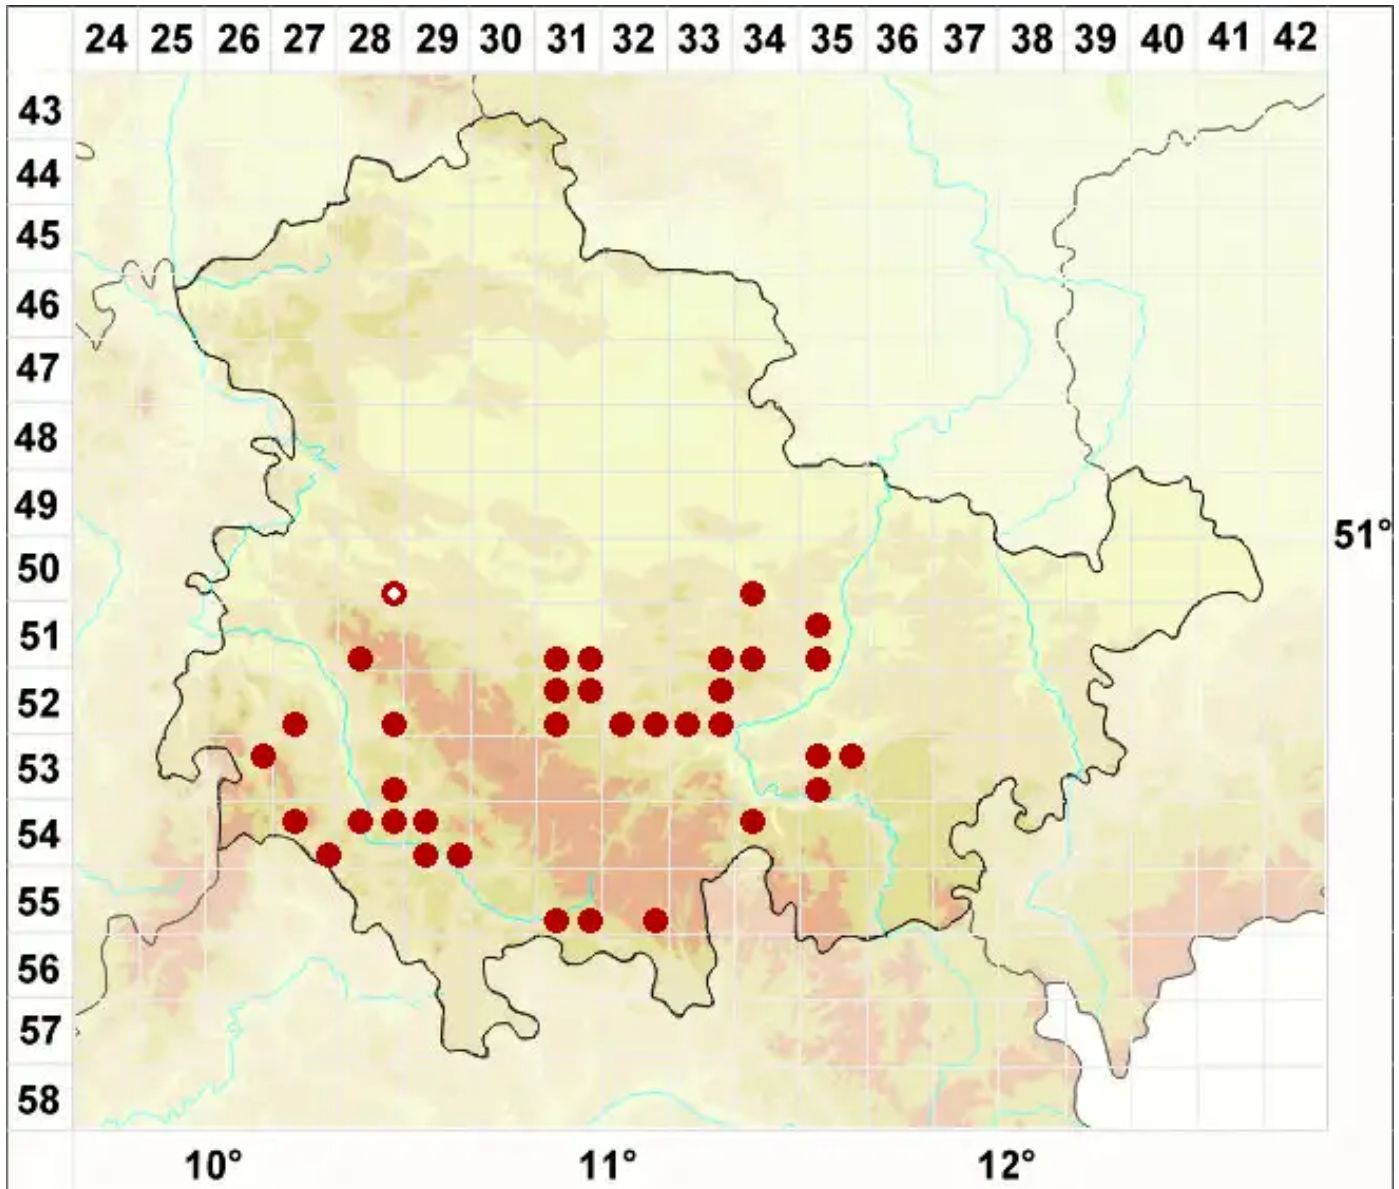

# ***Thelidium decipiens* (Hepp) Kremp.**

Täuschende Zitzenflechte

Legende:

- Symbole:**
- Ausgefülltes Symbol:  
Zeitraum von 1980 bis heute (Aktuelle Angabe)
  - Leeres Symbol:  
Zeitraum vor 1980 (Altangabe)
  - Quadrat: Herbarbeleg