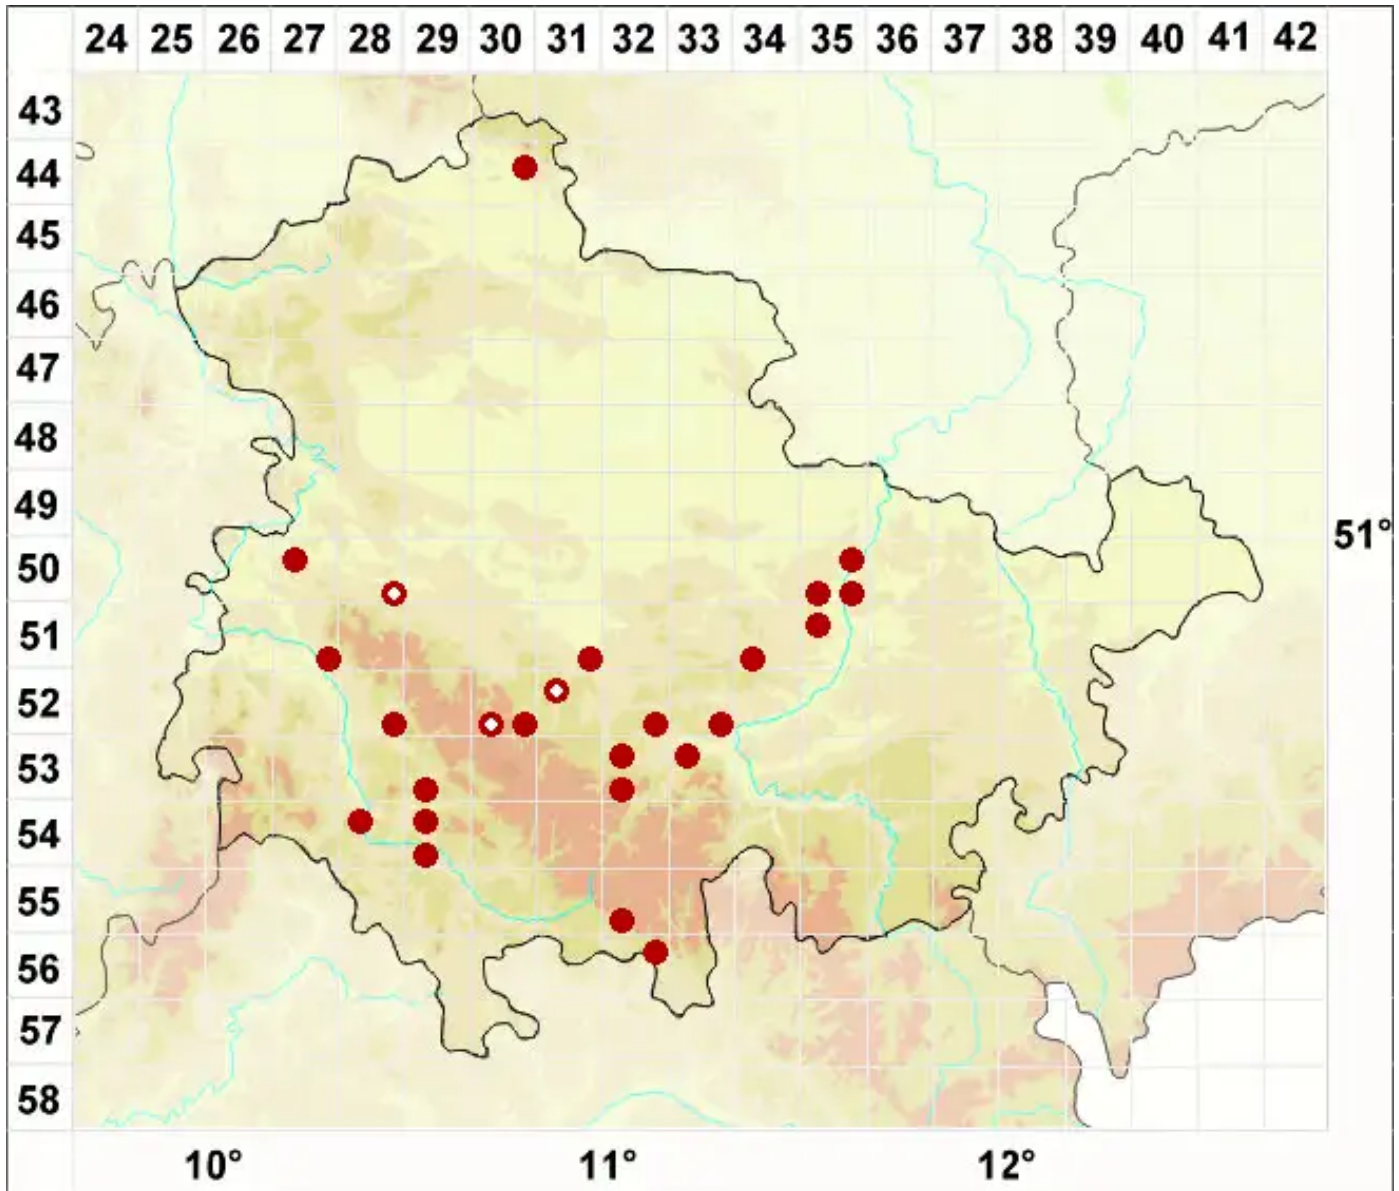

# *Thelidium incavatum* (Nyl.) Mudd

Ausgehöhlte Zitzenflechte

Legende:

- Symbole:**
- Ausgefülltes Symbol:  
Zeitraum von 1980 bis heute (Aktuelle Angabe)
  - Leeres Symbol:  
Zeitraum vor 1980 (Altangabe)
  - Quadrat: Herbarbeleg