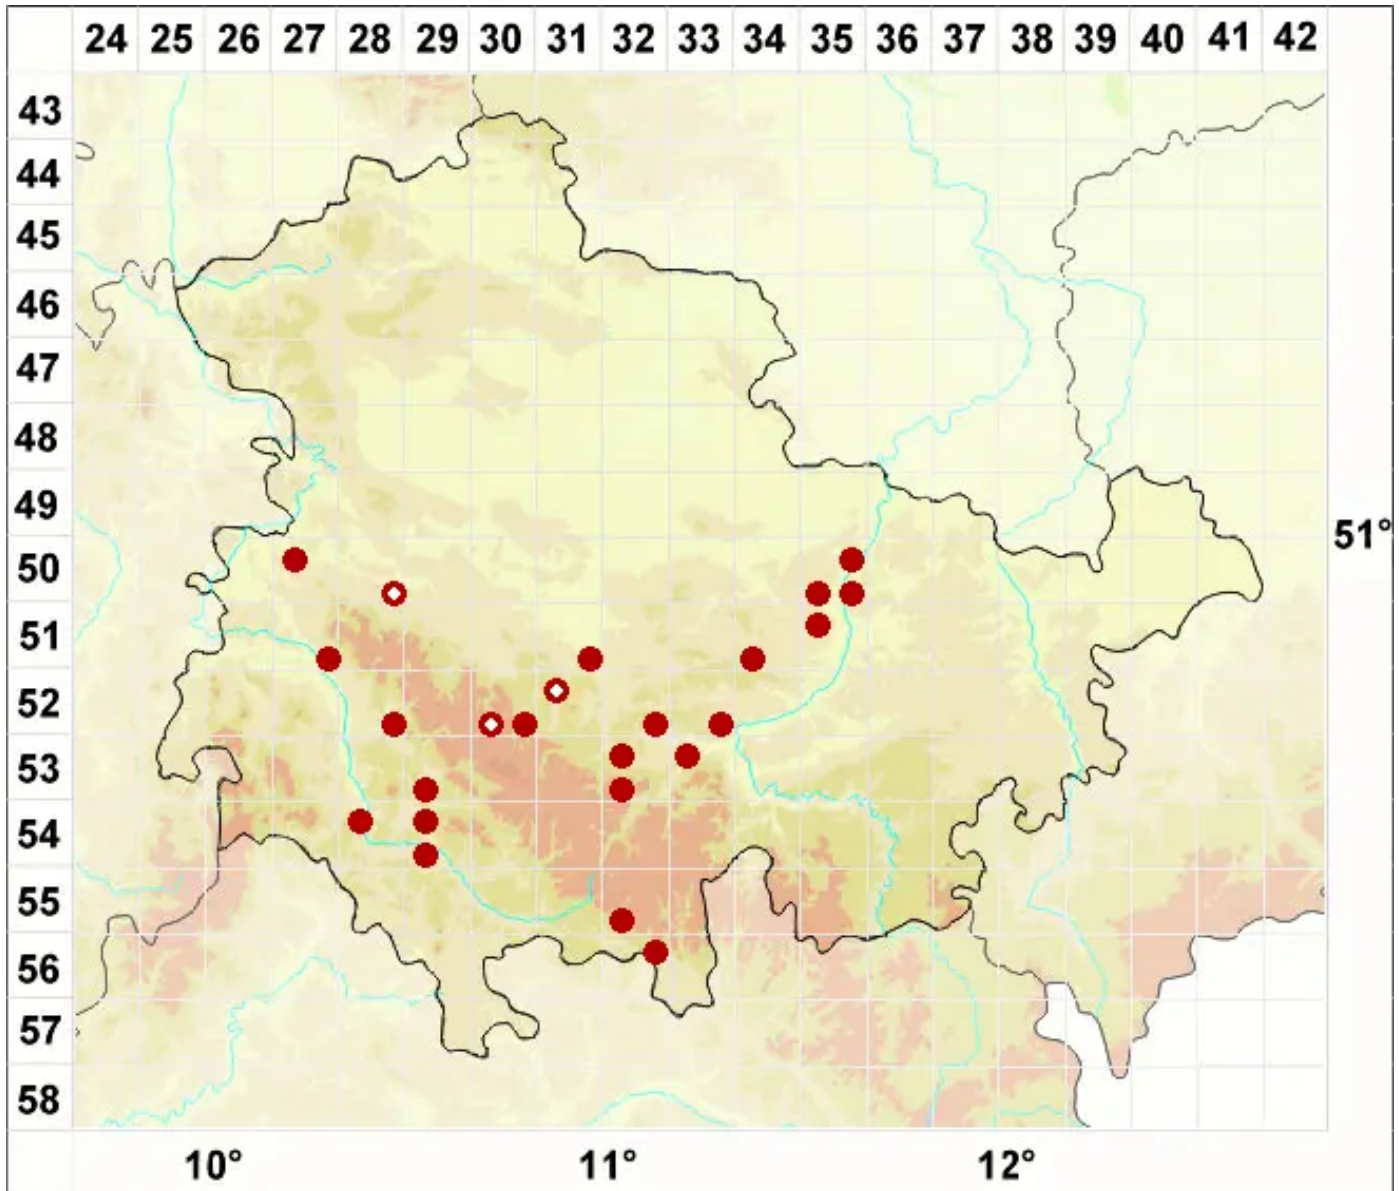

Thelidium incavatum (Nyl.) Mudd

Ausgehöhlte Zitzenflechte

Legende:

Symbole:
Ausgefülltes Symbol:
Zeitraum von 1980 bis heute (Aktuelle Angabe)
Leeres Symbol:
Zeitraum vor 1980 (Altangabe)
Quadrat: Herbarbeleg