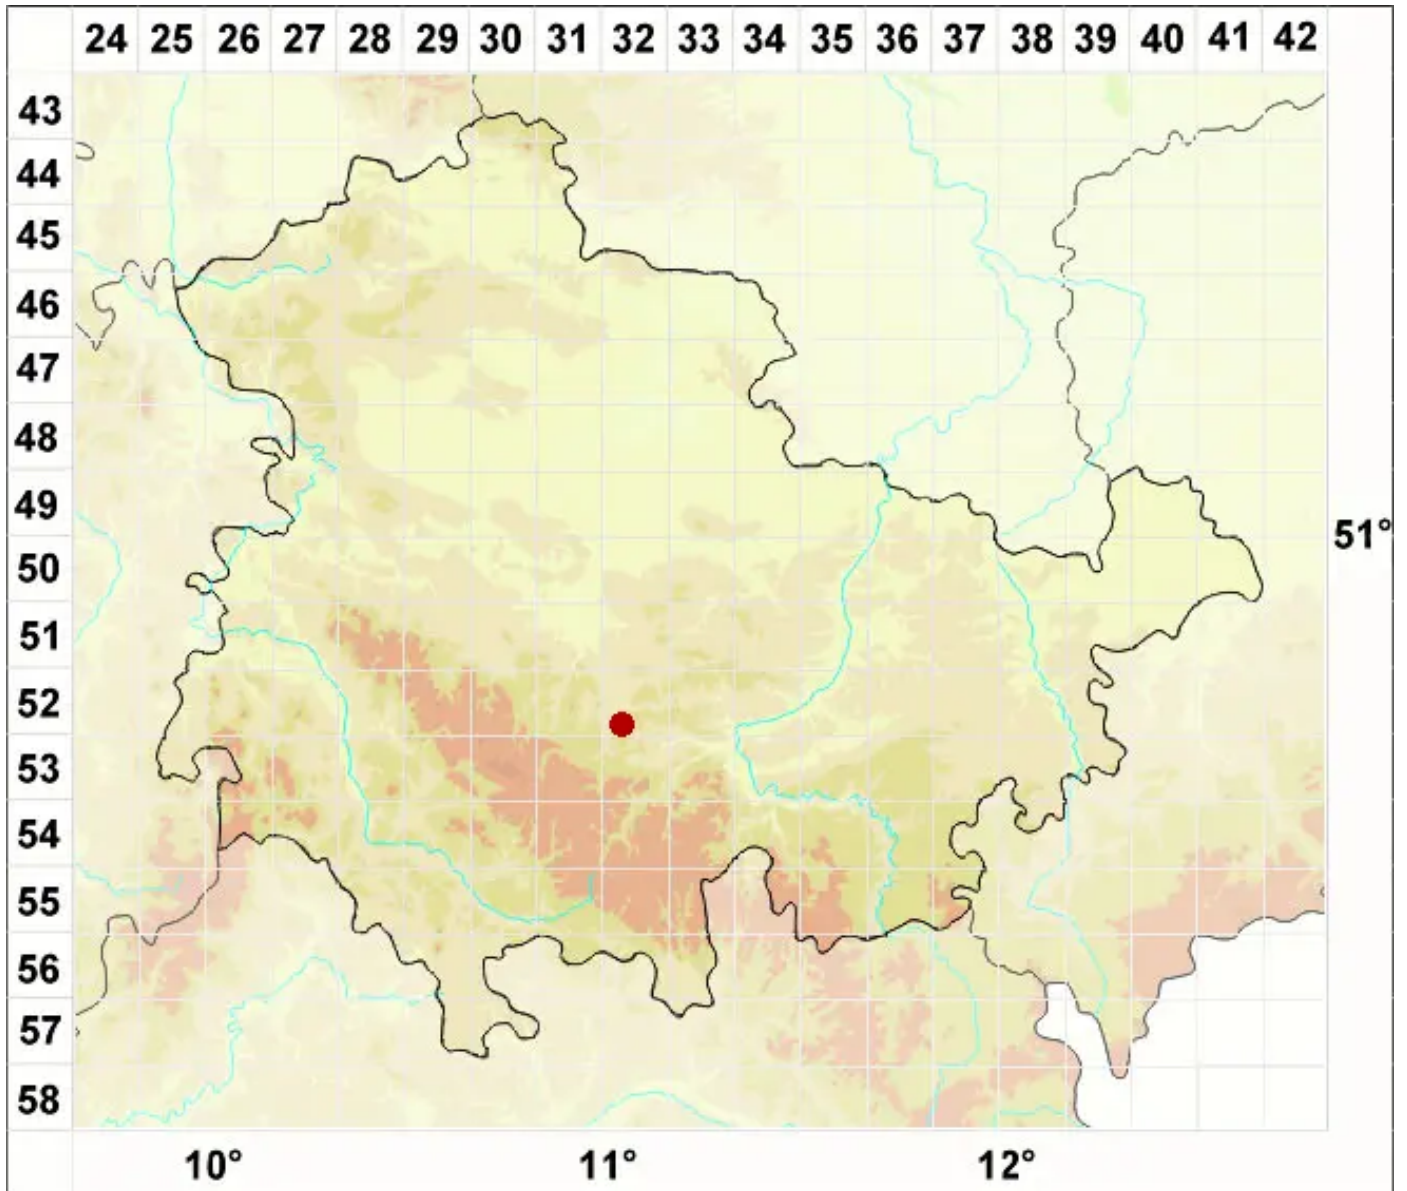

Thelidium fontigenum A. Massal.

Quellen-Zitzenflechte

Legende:

Symbole:
Ausgefülltes Symbol:
Zeitraum von 1980 bis heute (Aktuelle Angabe)
Leeres Symbol:
Zeitraum vor 1980 (Altangabe)
Quadrat: Herbarbeleg