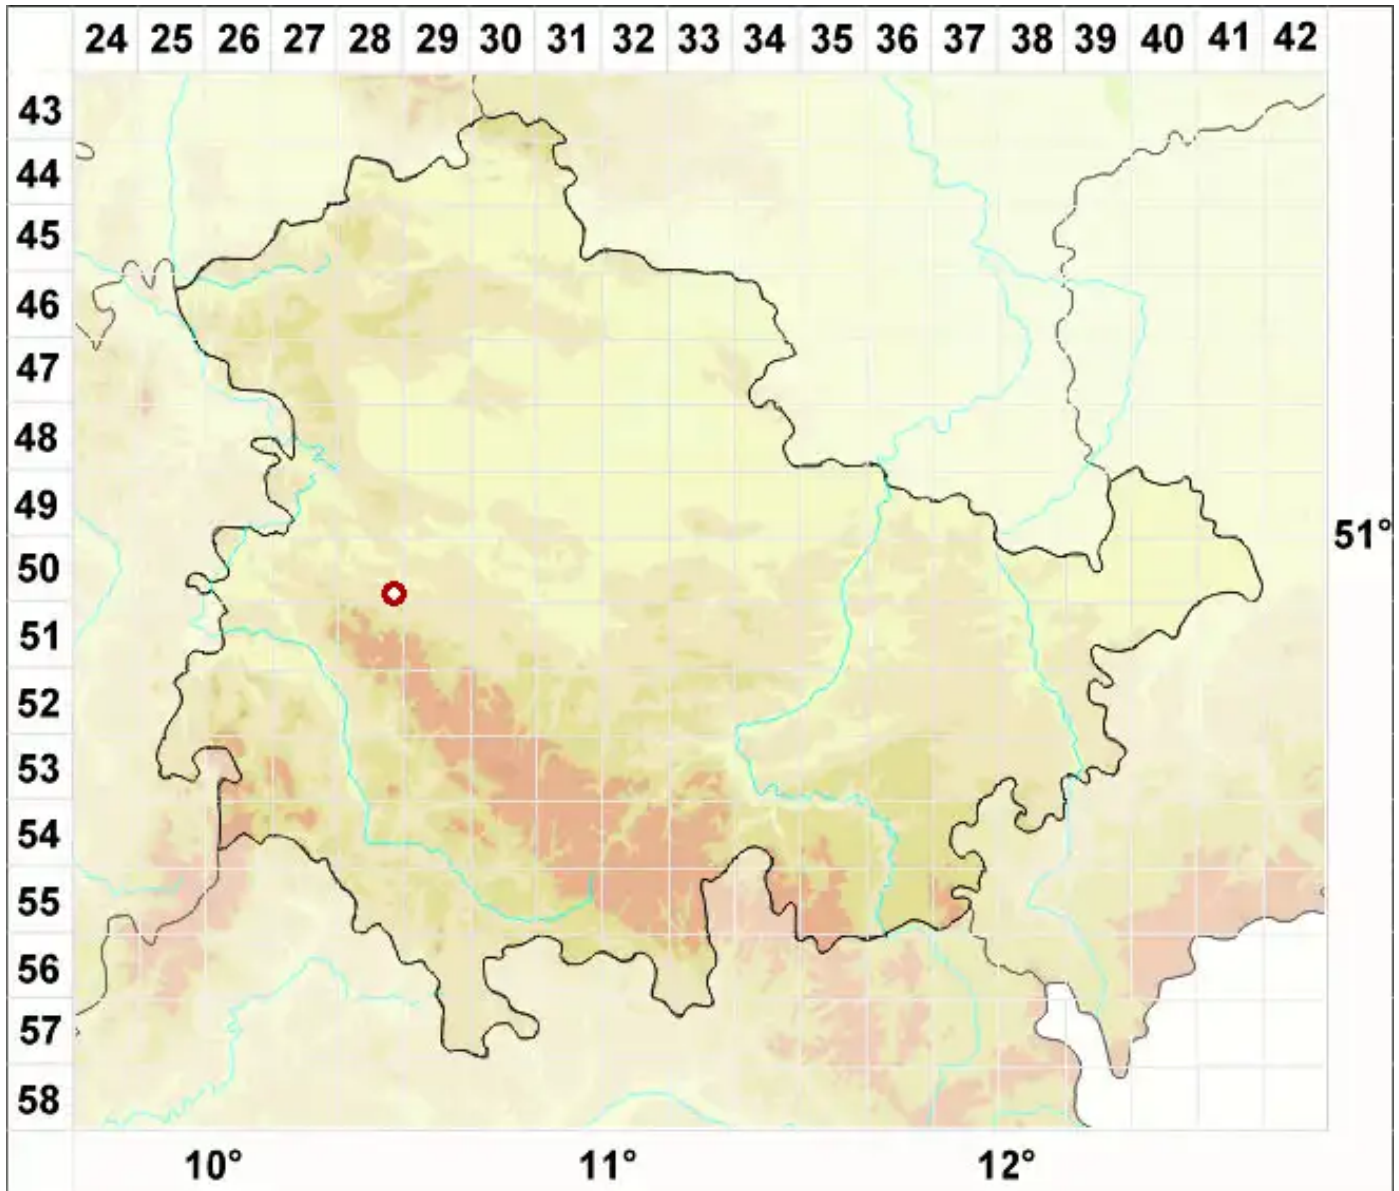

Thelidium dionantense (Hue) Zahlbr.

Dinant-Zitzenflechte

Legende:

Symbole:

Ausgefülltes Symbol:
Zeitraum von 1980 bis heute (Aktuelle Angabe)

Leeres Symbol:
Zeitraum vor 1980 (Altangabe)

Quadrat: Herbarbeleg