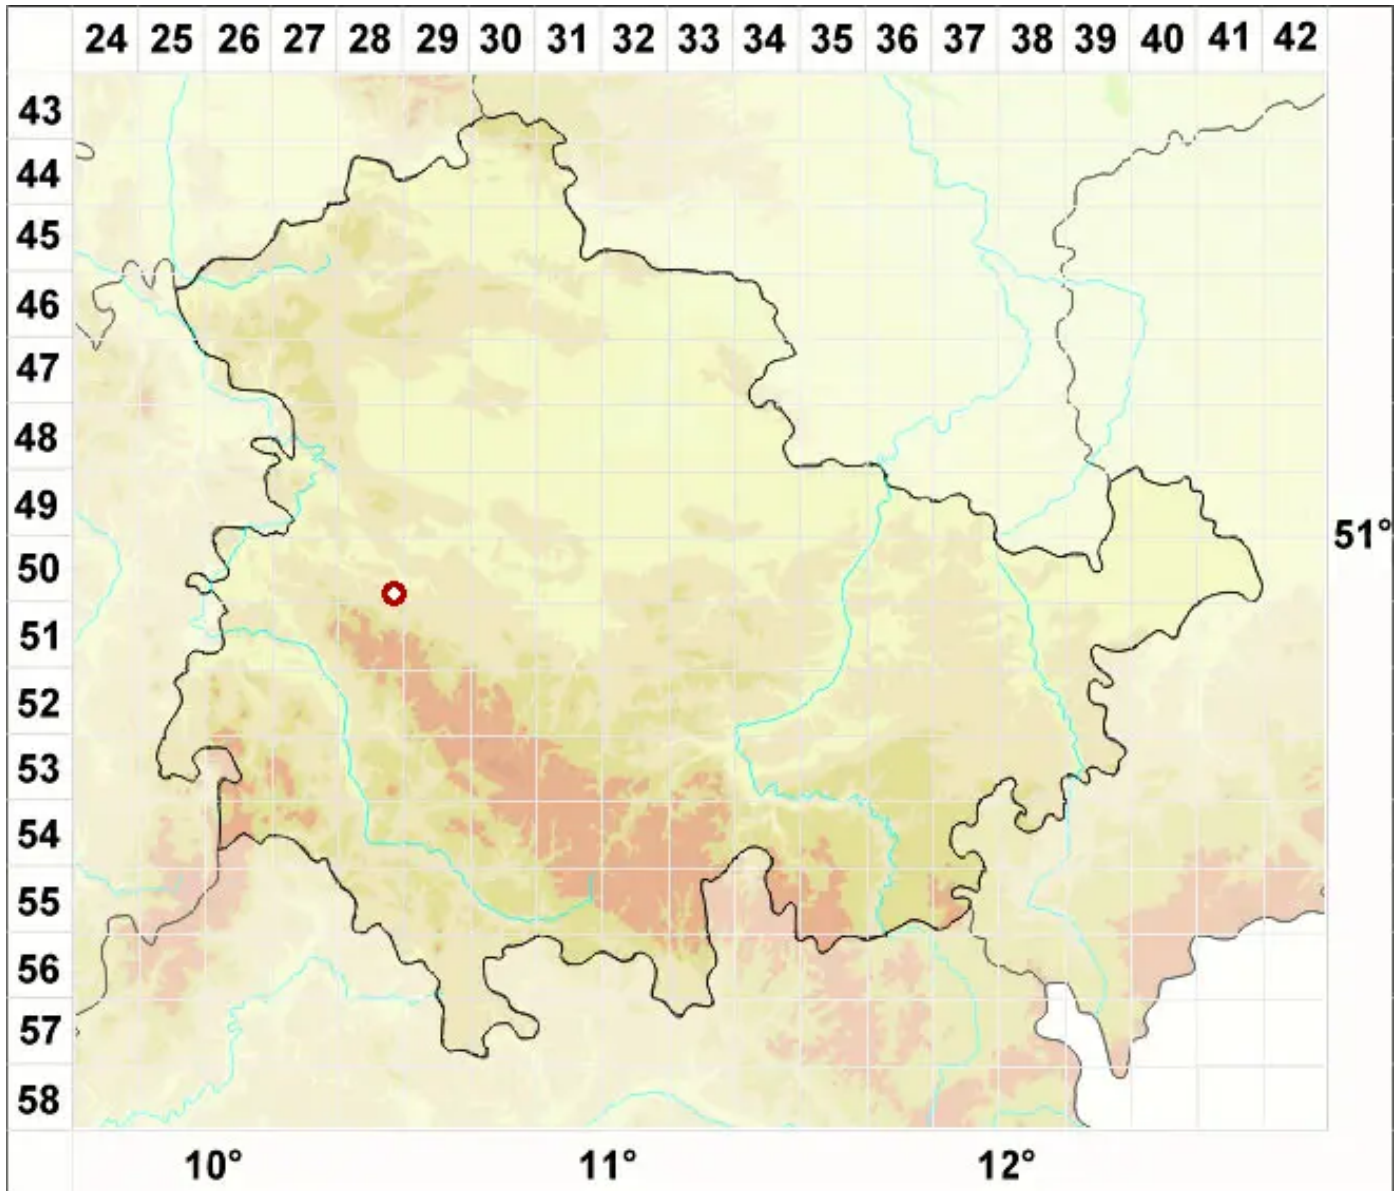

Thelidium dionantense (Hue) Zahlbr.

Dinant-Zitzenflechte

Legende:

Symbole:
Ausgefülltes Symbol:
Zeitraum von 1980 bis heute (Aktuelle Angabe)
Leeres Symbol:
Zeitraum vor 1980 (Altangabe)
Quadrat: Herbarbeleg