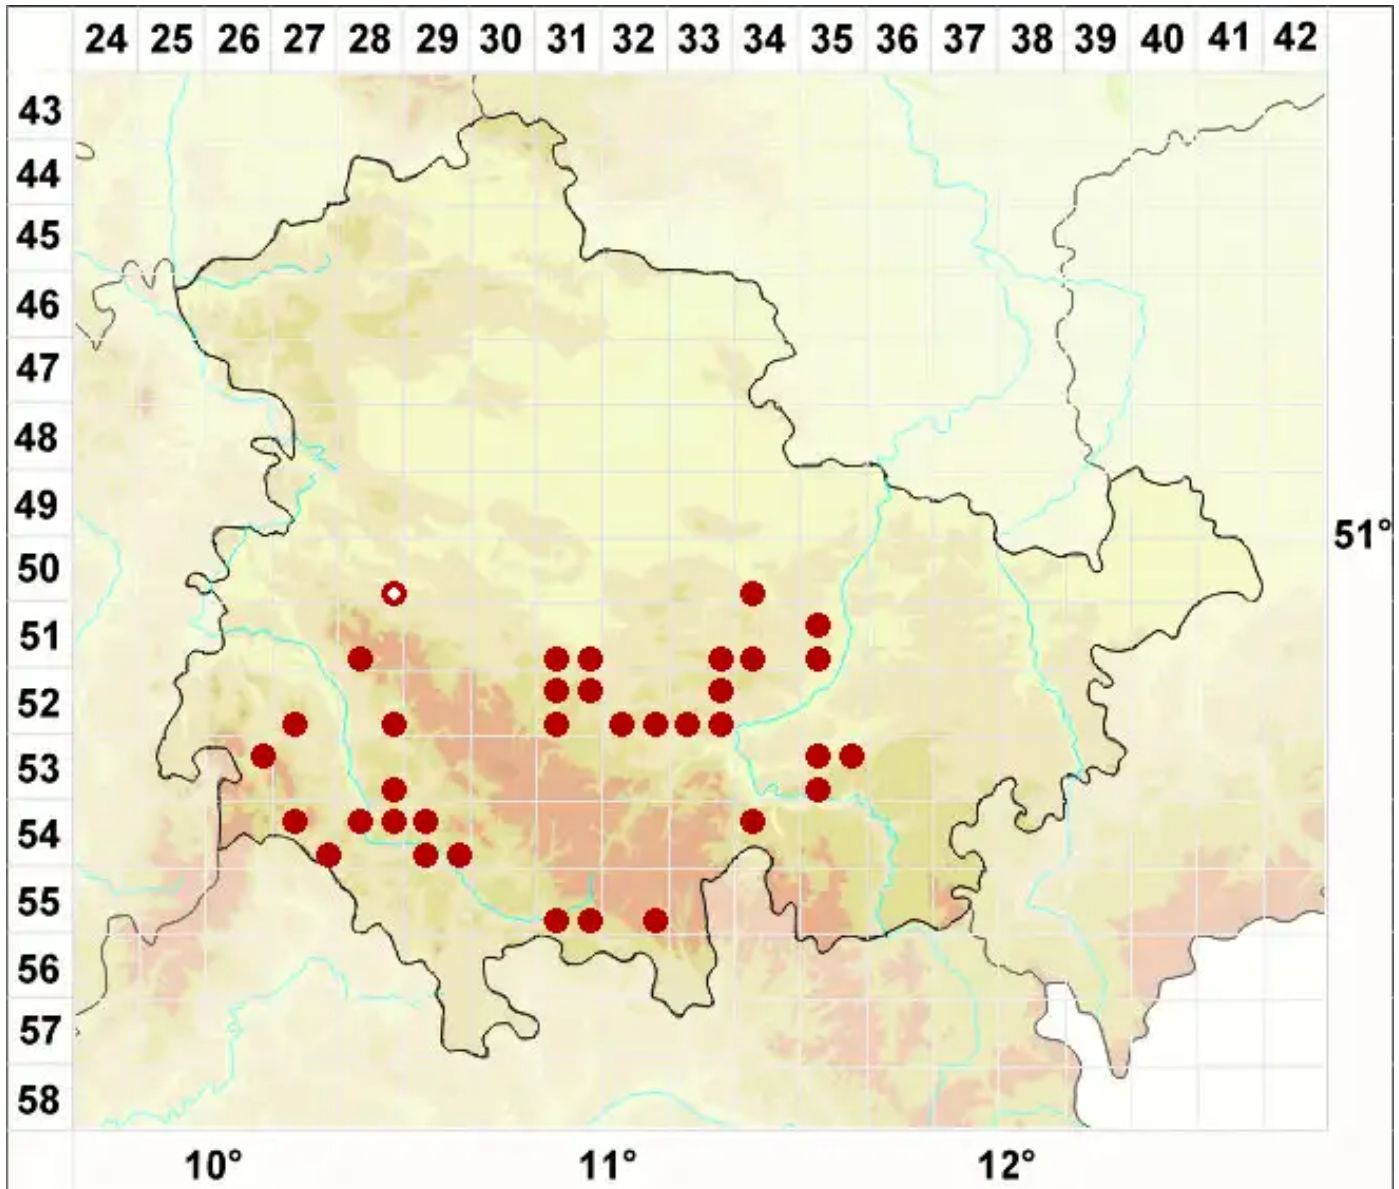

***Thelidium decipiens* (Hepp) Kremp.**

Täuschende Zitzenflechte

Legende:

- Symbole:**
- Ausgefülltes Symbol:
Zeitraum von 1980 bis heute (Aktuelle Angabe)
 - Leeres Symbol:
Zeitraum vor 1980 (Altangabe)
 - Quadrat: Herbarbeleg