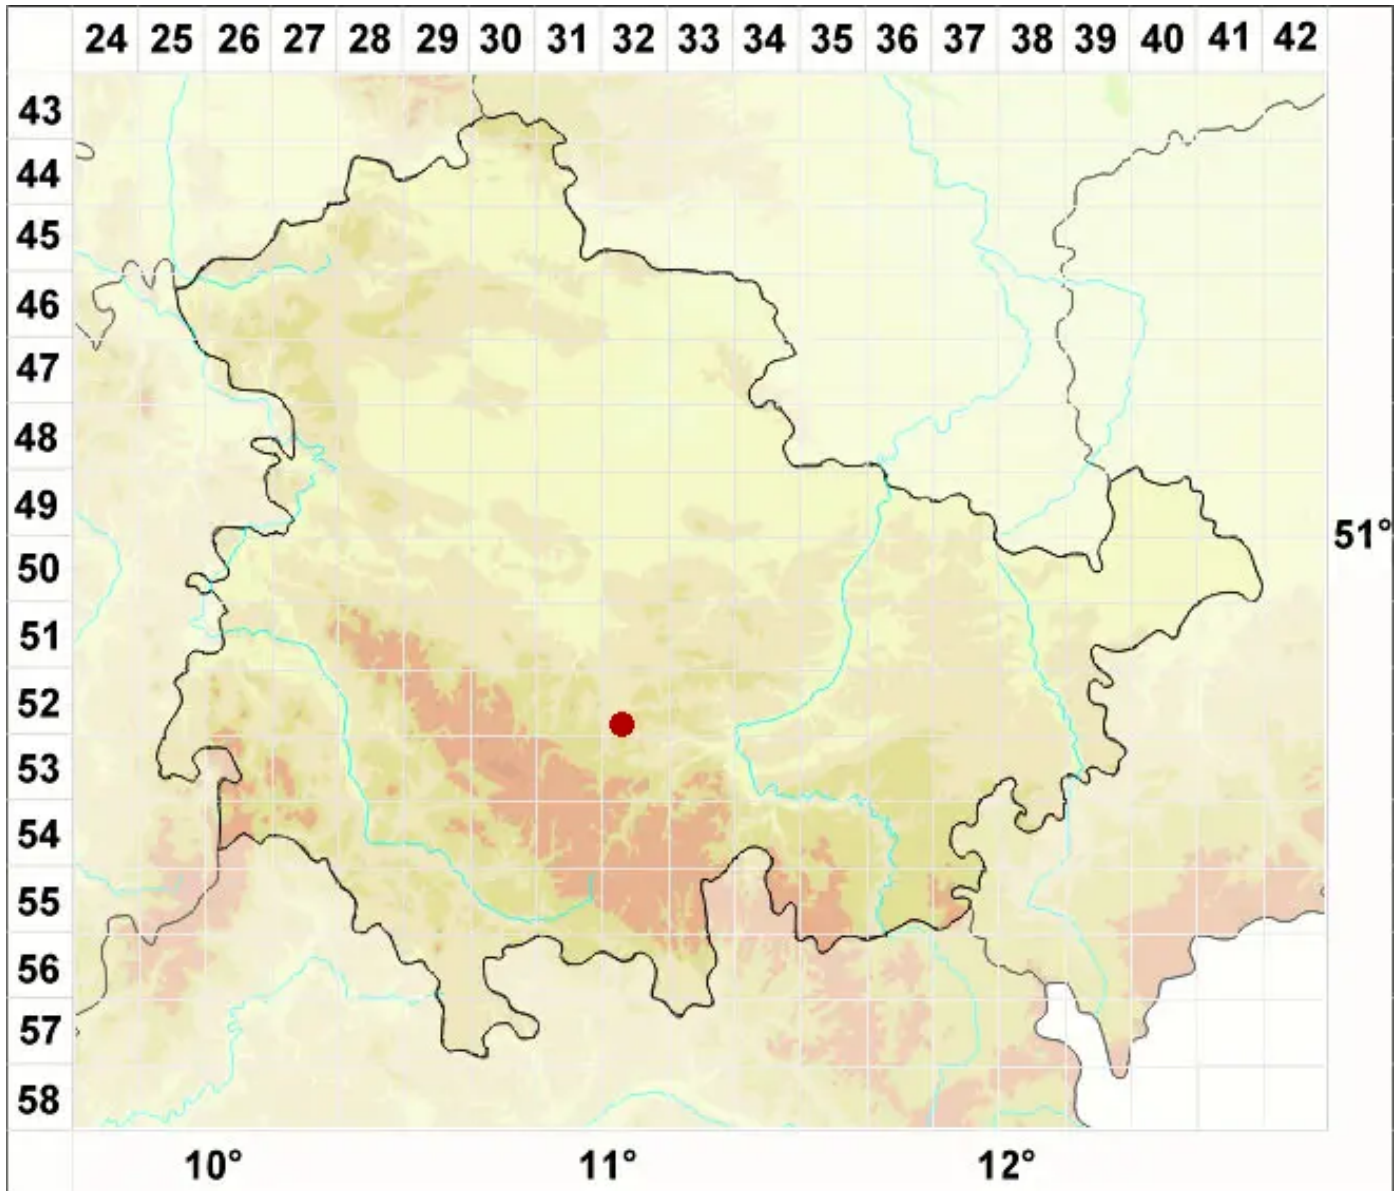

***Thelidium fontigenum* A. Massal.**

Quellen-Zitzenflechte

Legende:

Symbole:
Ausgefülltes Symbol:
Zeitraum von 1980 bis heute (Aktuelle Angabe)
Leeres Symbol:
Zeitraum vor 1980 (Altangabe)
Quadrat: Herbarbeleg