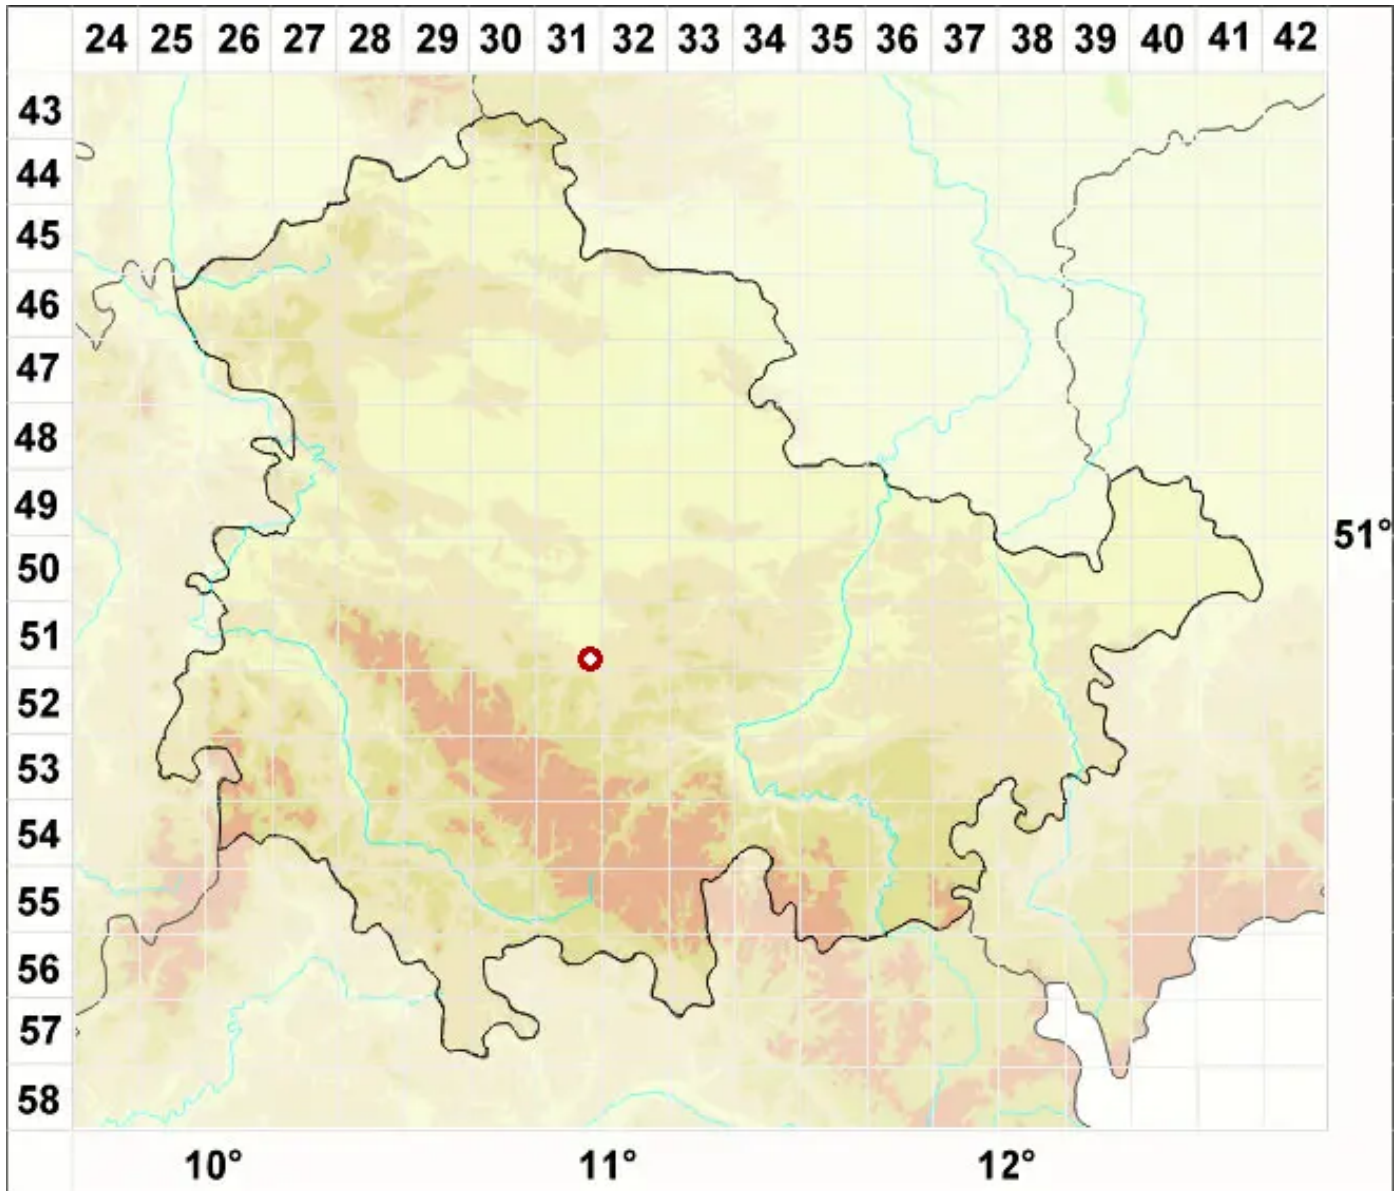

Thelidium pyrenophorum (Ach.) Mudd

Kern-Zitzenflechte

Legende:

Symbole:

Ausgefülltes Symbol:
Zeitraum von 1980 bis heute (Aktuelle Angabe)

Leeres Symbol:
Zeitraum vor 1980 (Altangabe)

Quadrat: Herbarbeleg