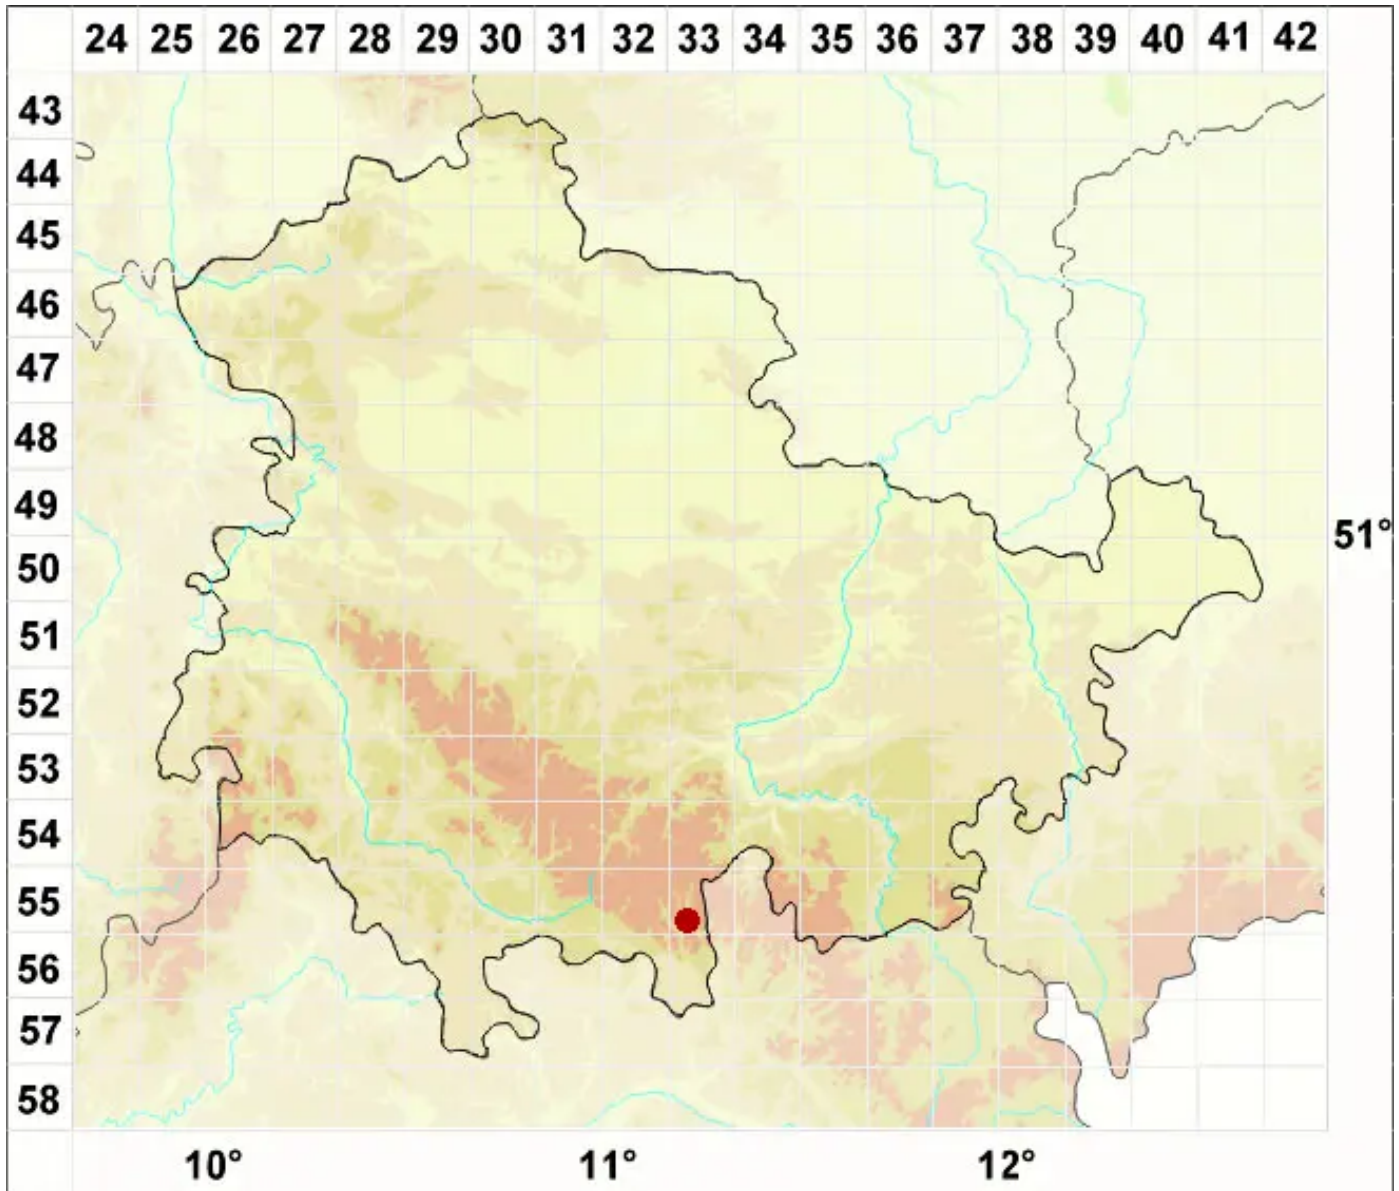

# Thelidium antoniellanum Bagl. & Carestia

Antonellis Zitzenflechte

Legende:

**Symbole:**  
Ausgefülltes Symbol:  
Zeitraum von 1980 bis heute (Aktuelle Angabe)  
Leeres Symbol:  
Zeitraum vor 1980 (Altangabe)  
Quadrat: Herbarbeleg