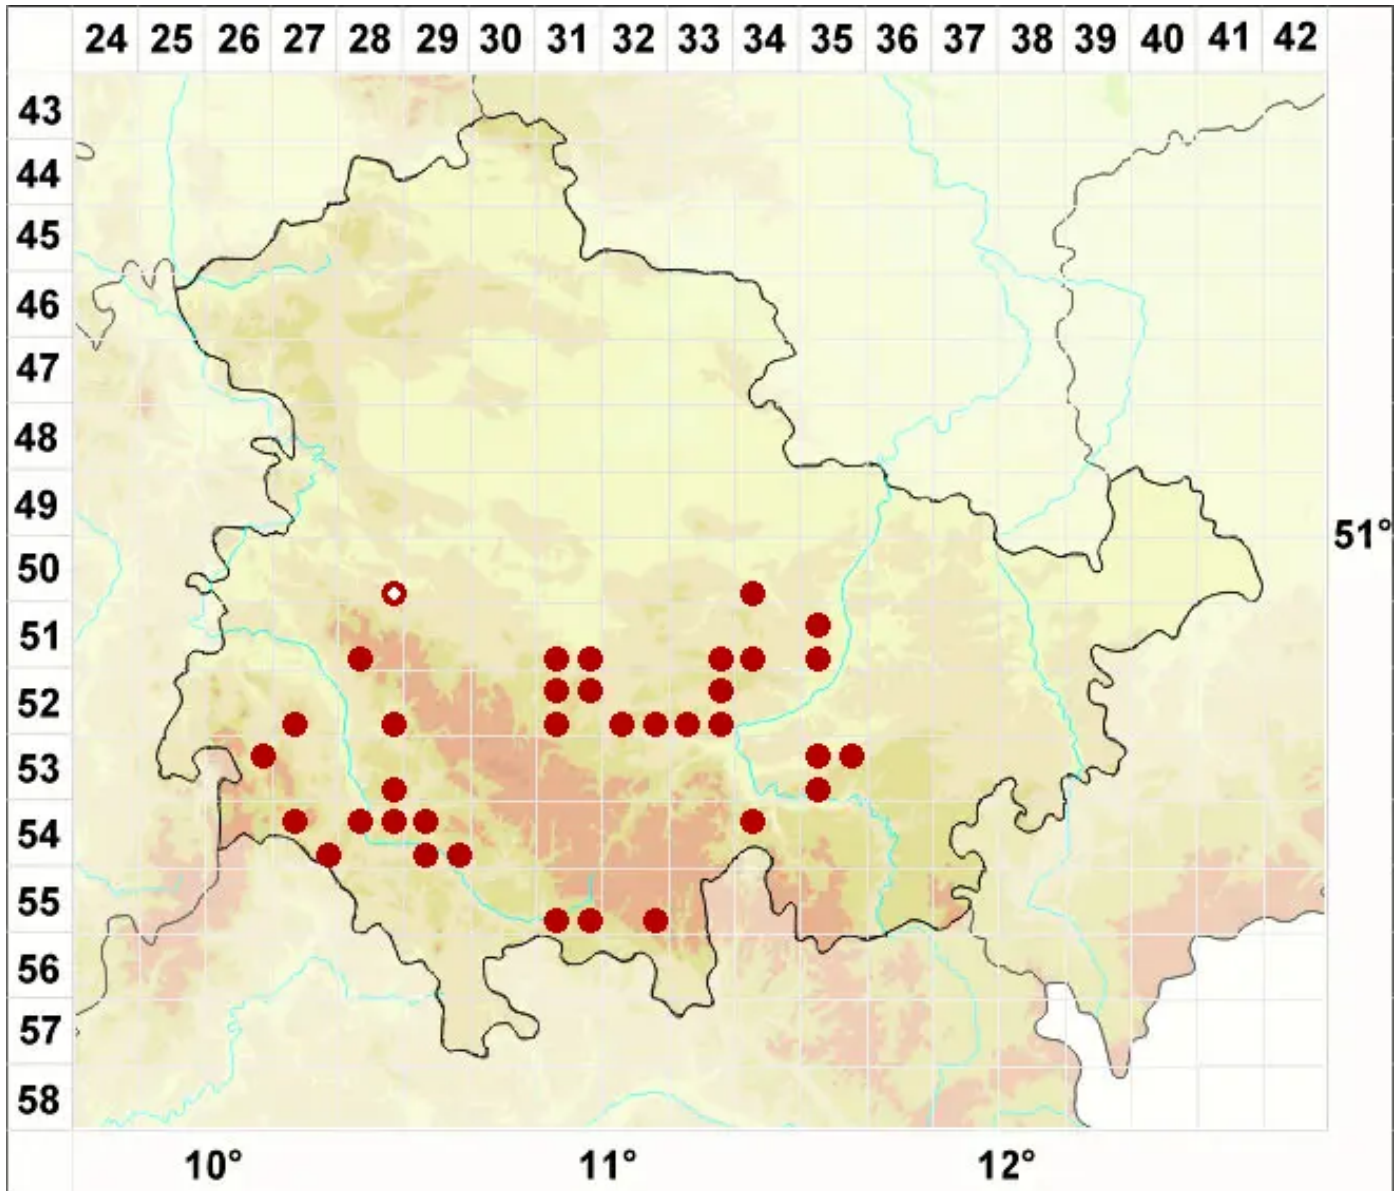

# ***Thelidium decipiens* (Hepp) Kremp.**

Täuschende Zitzenflechte

Legende:

- Symbole:**
- Ausgefülltes Symbol:  
Zeitraum von 1980 bis heute (Aktuelle Angabe)
  - Leeres Symbol:  
Zeitraum vor 1980 (Altangabe)
  - Quadrat: Herbarbeleg