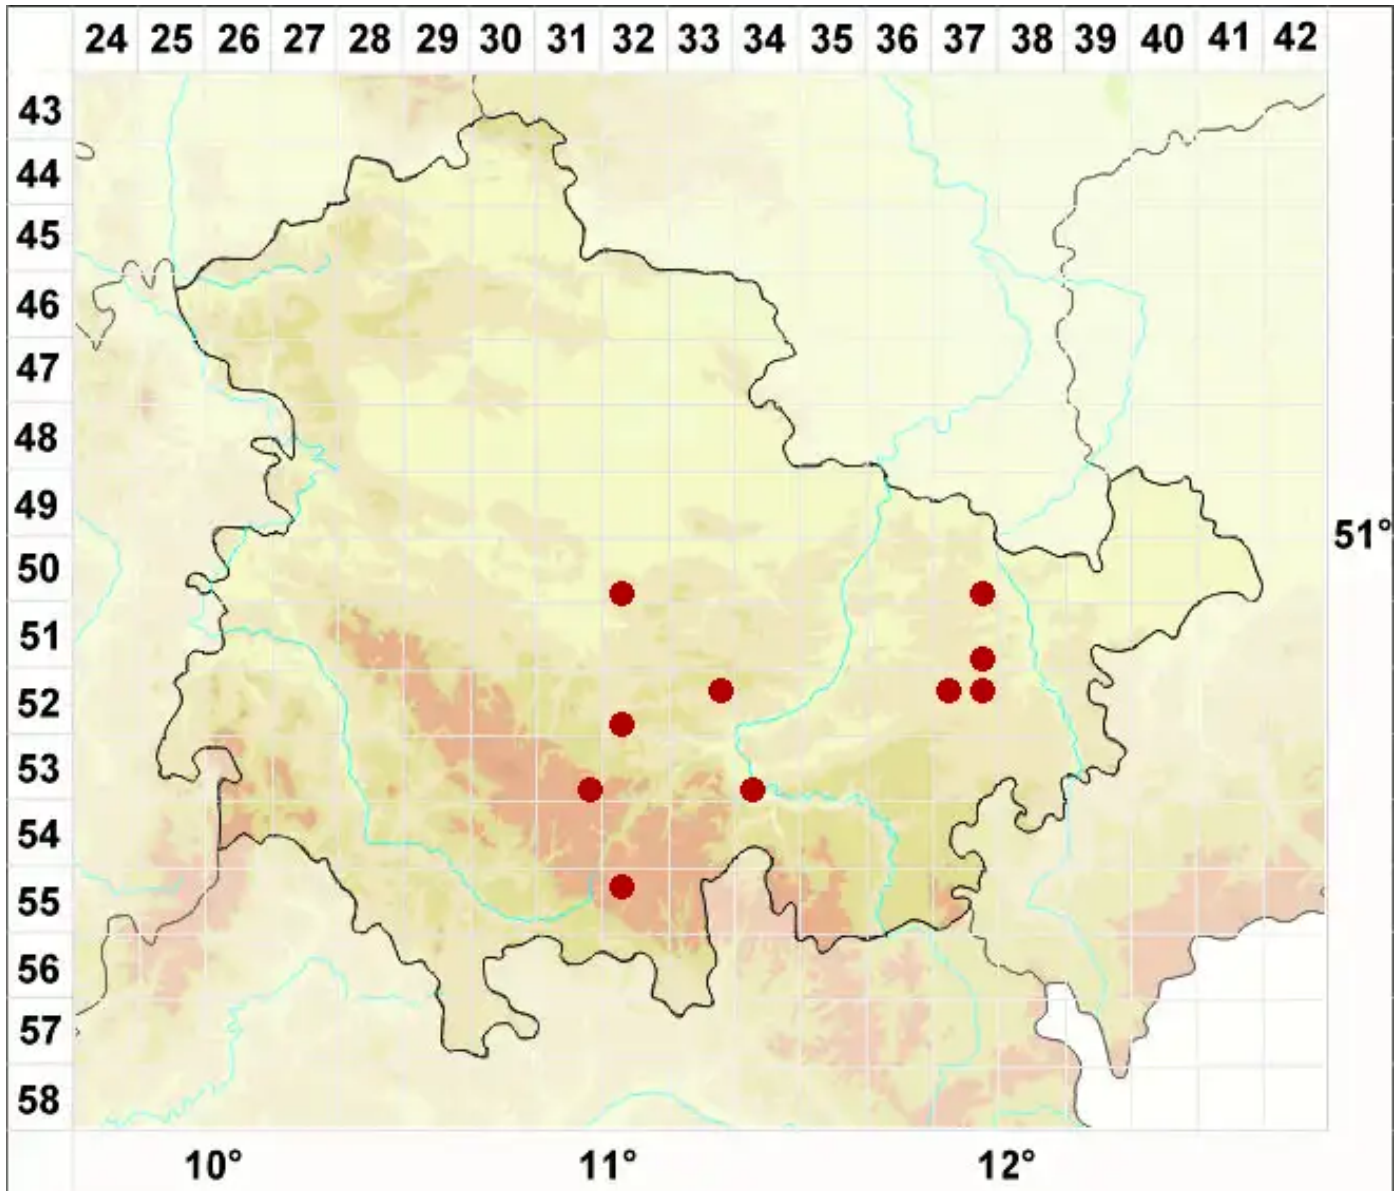

Thelidium minutulum Körb.

Winzige Zitzenflechte

Legende:

- Symbole:**
- Ausgefülltes Symbol:
Zeitraum von 1980 bis heute (Aktuelle Angabe)
 - Leeres Symbol:
Zeitraum vor 1980 (Altangabe)
 - Quadrat: Herbarbeleg