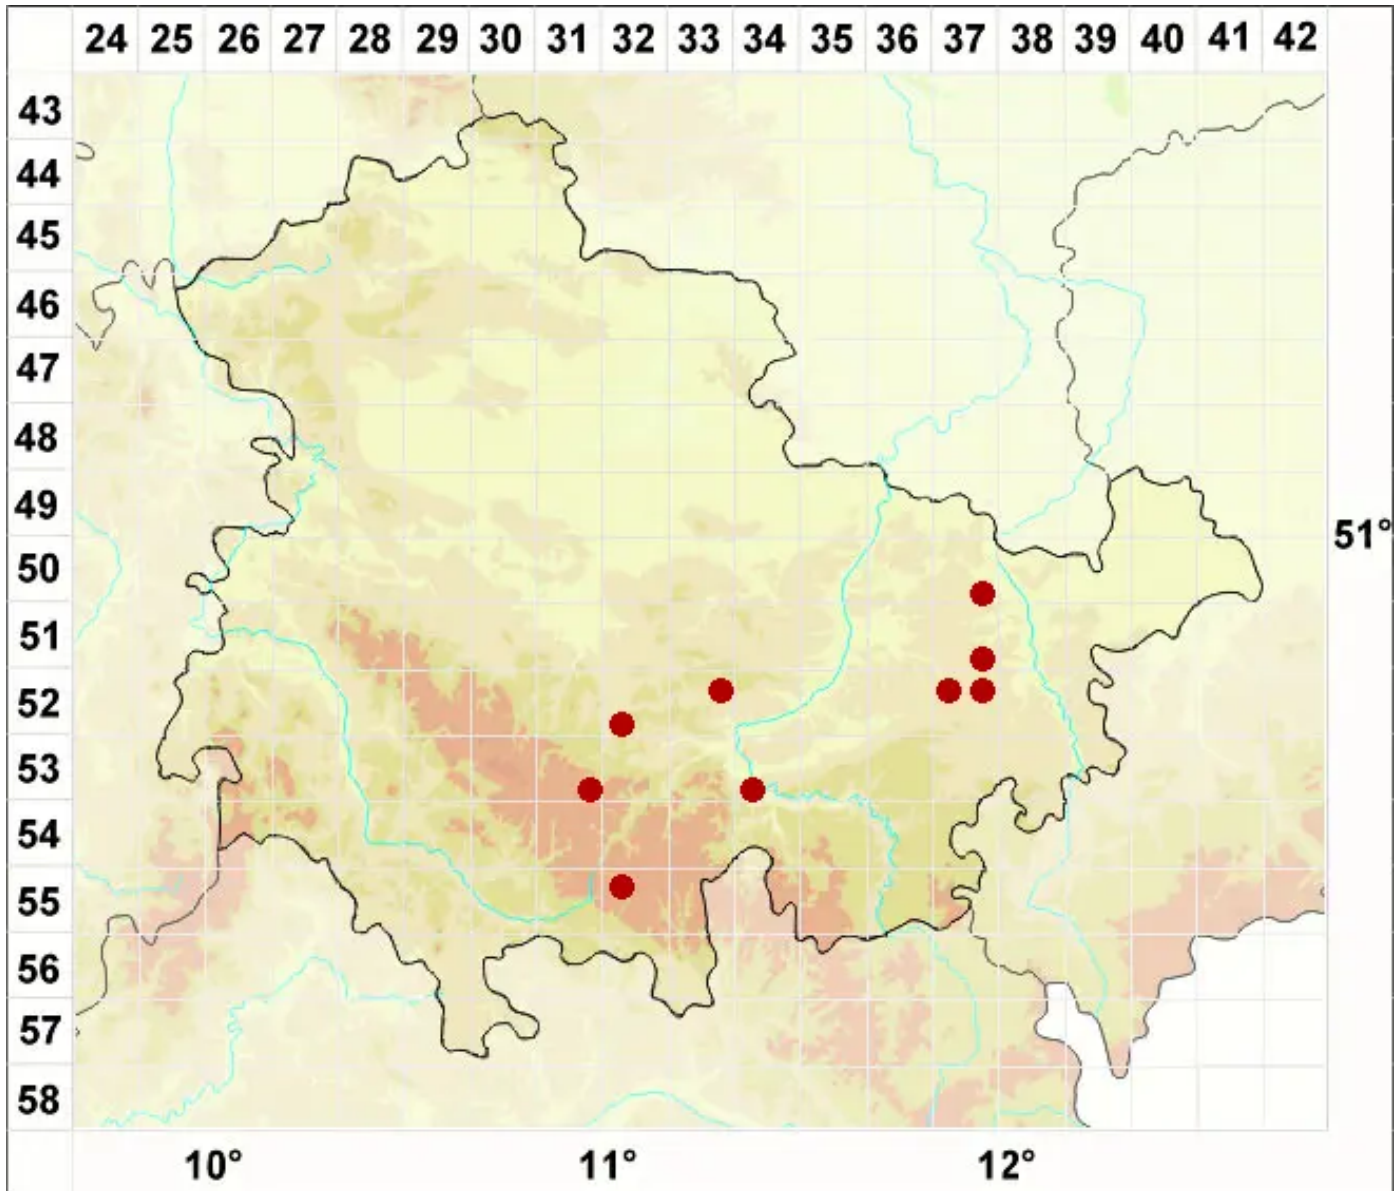

# ***Thelidium minutulum* Körb.**

Winzige Zitzenflechte

Legende:

- Symbole:**
- Ausgefülltes Symbol:  
Zeitraum von 1980 bis heute (Aktuelle Angabe)
  - Leeres Symbol:  
Zeitraum vor 1980 (Altangabe)
  - Quadrat: Herbarbeleg