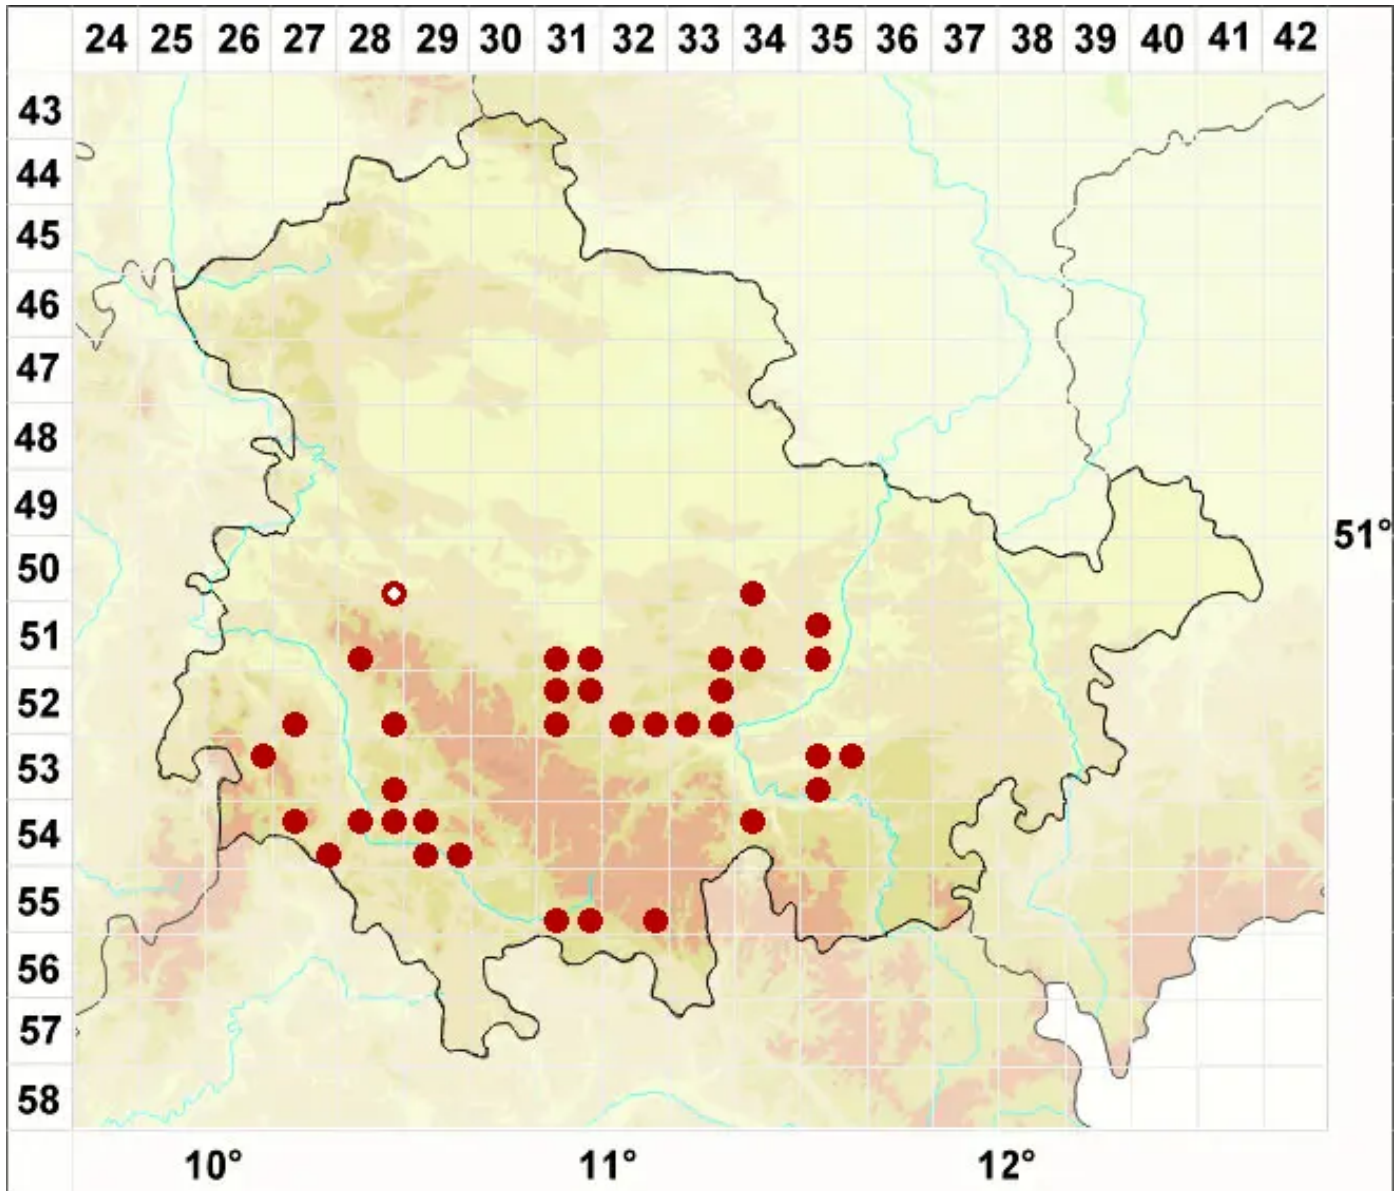

***Thelidium decipiens* (Hepp) Kremp.**

Täuschende Zitzenflechte

Legende:

- Symbole:**
- Ausgefülltes Symbol:
Zeitraum von 1980 bis heute (Aktuelle Angabe)
 - Leeres Symbol:
Zeitraum vor 1980 (Altangabe)
 - Quadrat: Herbarbeleg